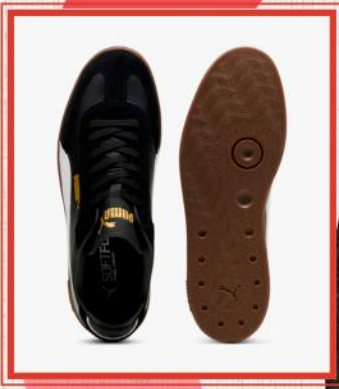

Planta: CAUCHO

Horma: EXACTA

TALLA

8 8.5 9 9.5 10.5

PÍDELO

3 GRIS

PÍDELO

4 NEGRO