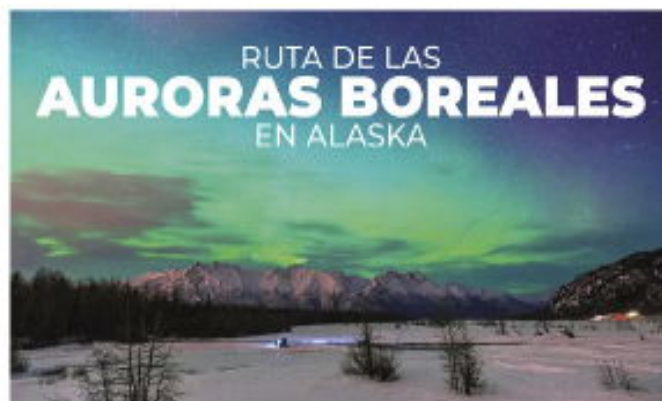

RUTA DE LAS AURORAS BOREALES EN ALASKA

DESDE 08 ☀ 07 🌙
4,979 USD + 499 USD IMP
POR PERSONA EN HABITACIÓN CUÁDRUPLE

SALIDAS

ENERO A ABRIL

CONSULTAR SUPLEMENTO