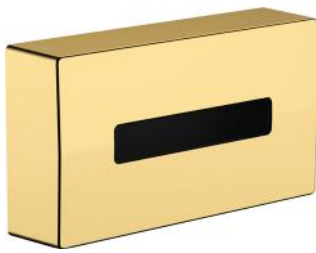

Hans Grohe Tissue Box Gold
PVD, L26 x B14,5 x H6,2 cm.

571472402124