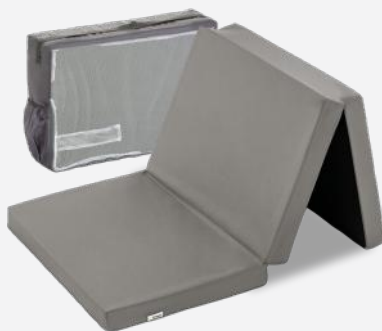

Babysenger

Sleep n' Play Baby Bed - Teddy

Sammenfoldet 76,5 x 21 x 22 cm, oppslått 125 x 69 x 82 cm
Liggeflate 120 x 60 cm, 0-15 kg, integrerte hjul

571472401632

Sophie Baby Bed - hvit

FSC-sertifisert tre, to høydeinnstillinger,
madrass i full størrelse: 950 x 610 x 60 mm

571472400581

Babybed Cover - svart

571472400706

Sleep n' play Go Plus Mattress
60x120 cm

571472400592

Junior Duvet
100x130 cm, 450 g

571472400856

Baby Pillow