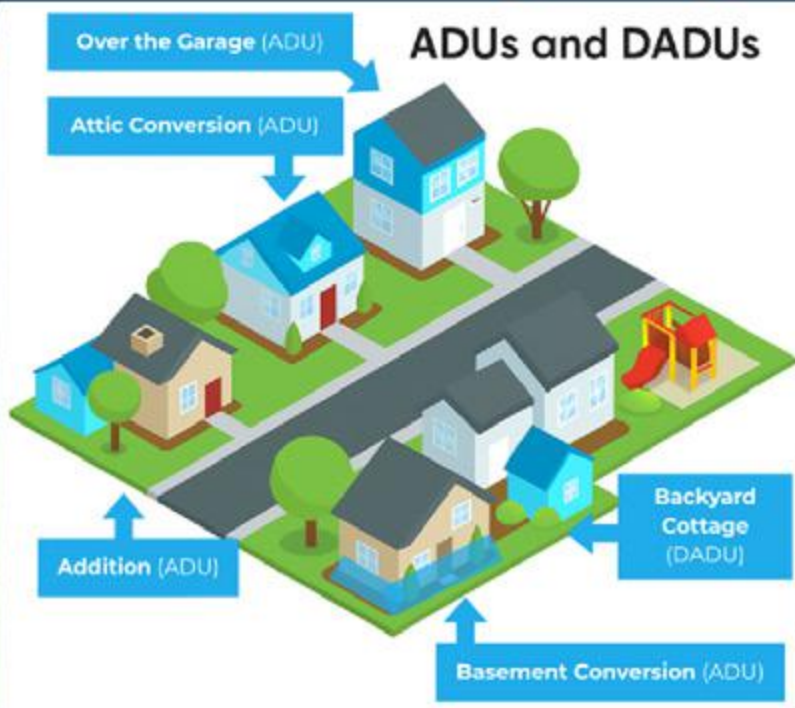

원스탑 ADU 솔루션

부지 검토부터 공사비 용자, 시공까지 한 번에

Step 1 조닝 및 부지 적합성 검토	Step 2 자금 조달 구조 설계	Step 3 전체 진행 과정 안내
부지가 ADU 건축이 가능한지, 관련 조닝 및 규정을 충족하는지 확인합니다.	5% 다운페이먼트 옵션을 포함해 최적의 금융 구조를 설계해드립니다.	허가부터 공사까지 필요한 일정과 절차, 리소스를 단계별로 안내합니다.

무료로 ADU 사전 검토를 받아보세요!

Alabaster Contracting과 상담하고, 부지 적합성, 예상 공사비, 공사비 용자 가능 여부까지 한 번에 확인하세요.

(206) 512-0959 한국어 가능