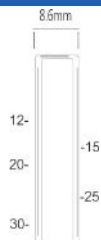

92 serie nieten