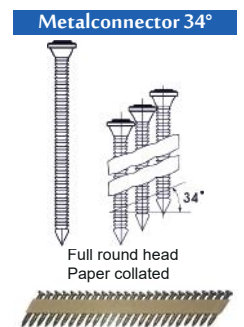

TARIEFPRIJS	VERKOOPPRIJS	VERKOOPPRIJS
€427,50	€305,36	€369,48
ex. BTW	ex. BTW	incl. BTW