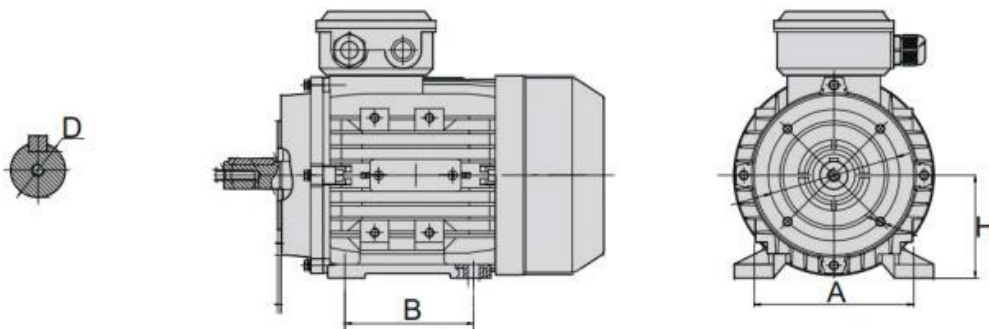

MONOFASEIGE MOTOREN 230V

Cl. F - IP54 - Fases: 1 - 50HZ

TYPE:	kW/pk:	Toerental	A	B	H	D	ex.BTW	incl. BTW
TRM1002010	0,75/1,0	3000	125	100	80	19	€114,77	€138,87
TRM1002015	1,1/1,5	3000	125	100	80	19	€134,65	€162,93
TRM1002020	1,5/2,0	3000	140	100	90	19	€149,68	€181,11
TRM1002025	1,85/2,5	3000	140	100	90	24	€183,34	€221,84
TRM1002030	2,2/3,0	3000	140	125	90	24	€223,36	€270,27
TRM1004007	0,55/0,75	1500	125	100	80	19	€118,58	€143,48
TRM1004010	0,75/1,0	1500	125	100	80	19	€128,36	€155,32
TRM1004015	1,1/1,5	1500	140	140	90	24	€150,84	€182,52
TRM1004020	1,5/2,0	1500	140	125	90	24	€173,44	€209,86
TRM1004025	1,85/2,5	1500	140	125	90	24	€198,37	€240,02

**B34 UITVOERING OOK VOOR SOMMIGE MODELLEN VERKRIJGBAAR!
VRAAG UW GRATIS OFFERTE AAN BIJ UW DEALER!**