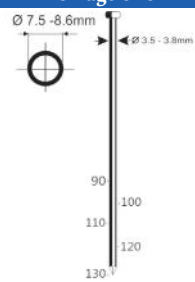

Draadgebonden rolnagels 15°

Referentie:	K101108
Werkdruk:	5-8bar
Lengte nagels:	90-130mm
Magazijn capaciteit:	120-225
L x B x H:	338x153x478mm
Gewicht:	5,79kg

Geschikt voor: timmerwerk, bekistingen, houtskeletbouw