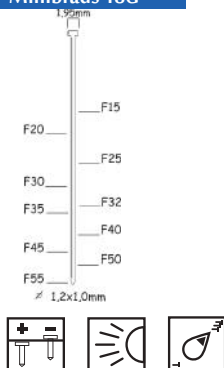

B18/55-F4

Geschikt voor meubelmakerij,
lijsten, raam- en deurframes, ...

Schiet nagels tussen 15 en 55 mm

Zeer licht met handige lasthaak

Diepteregeling en lampje zijn ingebouwd

Referentie:	k101023SORTIMO
Werkdruk	5-8bar
Lengte nagels:	15-55mm
Magazijn capaciteit:	100
L x B x H:	246x64x252mm
Gewicht:	1,34kg

Minibrads 18G

TARIEFPRIJS
€368,54
ex. BTW

VERKOOPPRIJS
€263,24
ex. BTW

VERKOOPPRIJS
€318,53
incl. BTW