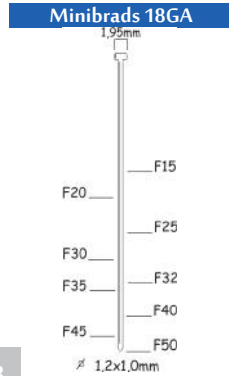

TARIEFPRIJS €211,83 ex. BTW
VERKOOPPRIJS €151,31 ex. BTW
VERKOOPPRIJS €183,08 incl. BTW

INBEGREPEN