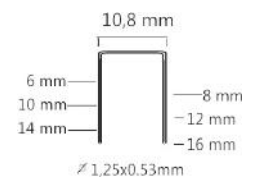

Referentie:	K102055
Werkdruk:	5-8bar
Lengte nieten:	6-16mm
Magazijn capaciteit:	115
L x B x H:	228x44x153mm
Gewicht:	0,95kg

T50 serie nieten

Geschikt voor: pre-lijmverbindingen, fijn lijstwerk, meubelindustrie