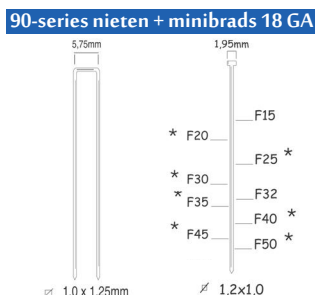

TARIEFPRIJS	VERKOOPPRIJS	VERKOOPPRIJS
€296,20	€211,57	€256,00
ex. BTW	ex. BTW	incl. BTW

INBEGREPEN