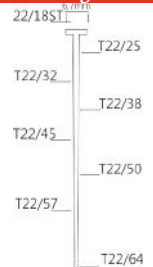

T-nagels

TARIEFPRIJS
€888,63
ex. BTW

VERKOOPPRIJS
€634,74
ex. BTW

VERKOOPPRIJS
€768,03
incl. BTW

EG31/40-A1

Referentie: K107065
 Gasbus: 80ml
 Lengte nagels: 33-40mm
 Magazijn capaciteit: 78
 L x B x H: 373x108x356mm
 Gewicht: 3,8kg
 Geschikt voor: hekwerk