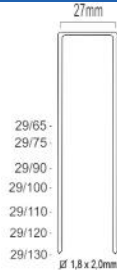

Serie S29

TARIEFPRIJS	VERKOOPPRIJS	VERKOOPPRIJS
€1199,56	€856,83	€1036,76
ex. BTW	ex. BTW	incl. BTW