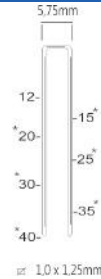

90 serie nieten