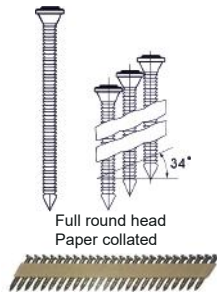

Metalconnector 34°

TARIEFPRIJS	VERKOOPPRIJS	VERKOOPPRIJS
€669,88	€478,49	€578,97
ex. BTW	ex. BTW	incl. BTW