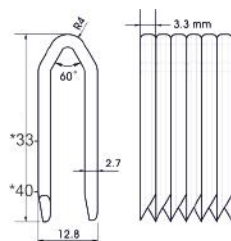

Nieten hekwerk

TARIEFPRIJS
€1087,53
ex. BTW

VERKOOPPRIJS
€776,81
ex. BTW

VERKOOPPRIJS
€939,93
incl. BTW