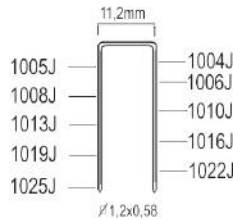

S10/25J-A1

Referentie:	K102021
Werkdruk:	5-8bar
Lengte nieten:	4-25mm
Magazijn capaciteit:	100
L x B x H:	245x55x195mm
Gewicht:	1,20kg

Geschikt voor: isolatie, karton, folie, vloerbedekking

TARIEFPRIJS	VERKOOPPRIJS	VERKOOPPRIJS
€171,42 ex. BTW	€122,44 ex. BTW	€148,16 incl. BTW

10J nieten

S10/25P-A2

ZIE OOK PROMODEAL PAGINA 113

SEMT PRO - KUNSTSTOF

Referentie:	K104010
Werkdruk:	4,5-7bar
Lengte nieten:	4-25mm
Magazijn capaciteit:	100
L x B x H:	244x49x194mm
Gewicht:	0,60kg

Geschikt voor: isolatie, karton, folie, vloerbedekking

TARIEFPRIJS	VERKOOPPRIJS	VERKOOPPRIJS
€118,93 ex. BTW	€84,95 ex. BTW	€102,79 incl. BTW

10J nieten

S10/16-C1

Referentie:	K102001
Werkdruk:	4,5-7bar
Lengte nieten:	4-13mm
Magazijn capaciteit:	134
L x B x H:	237x42x152mm
Gewicht:	0,90kg

Geschikt voor: meubelindustrie, isolatie

TARIEFPRIJS	VERKOOPPRIJS	VERKOOPPRIJS
€178,32 ex. BTW	€127,37 ex. BTW	€154,12 incl. BTW

10J nieten

S90/25P-A2

SEMT PRO - KUNSTSTOF

Referentie:	K104000
Werkdruk:	4,5-7bar
Lengte nieten:	12-25mm
Magazijn capaciteit:	100
L x B x H:	244x49x194mm
Gewicht:	0,6kg

Geschikt voor: stoffering, isolatie, meubelen vloerbedekking

TARIEFPRIJS	VERKOOPPRIJS	VERKOOPPRIJS
€117,76 ex. BTW	€84,11 ex. BTW	€101,78 incl. BTW

90 serie nieten