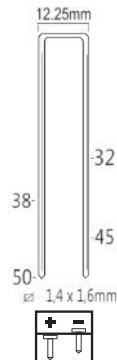

Referentie:	K102041
Werkdruk:	5-8bar
Lengte nieten:	32-50mm
Magazijn capaciteit:	130
L x B x H:	369x93x286mm
Gewicht:	2,50kg
Geschikt voor: isolatie, panelen	

TARIEFPRIJS
€468,83
ex. BTW

VERKOOPPRIJS
€334,88
ex. BTW

VERKOOPPRIJS
€405,20
incl. BTW

Referentie:	K102045
Werkdruk:	5-8bar
Lengte nieten:	15-38mm
Magazijn capaciteit:	140
L x B x H:	362x278x236mm
Gewicht:	2,60kg
Geschikt voor: verpakkingen, panelen, stoffering, kratten