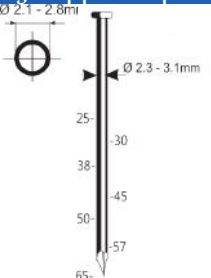

Draadgebonden rolnagels + nagels op plastic tape 15°

TARIEFPRIJS €703,92 ex. BTW
VERKOOPPRIJS €502,80 ex. BTW
VERKOOPPRIJS €608,39 incl. BTW