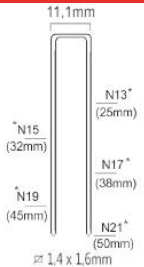

Nieten 700 + S15

TARIEFPRIJS
€1162,62
ex. BTW

VERKOOPPRIJS
€830,44
ex. BTW

VERKOOPPRIJS
€1004,83
incl. BTW