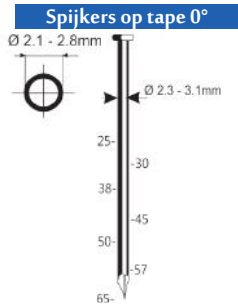

TARIEFPRIJS	VERKOOPPRIJS	VERKOOPPRIJS
€737,12	€526,51	€637,08
ex. BTW	ex. BTW	incl. BTW