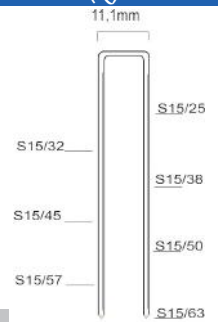

S15 (Q) serie