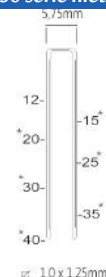

90 serie nieten

TARIEFPRIJS
€372,46
ex. BTW

VERKOOPPRIJS
€266,04
ex. BTW

VERKOOPPRIJS
€321,91
incl. BTW

GENERATOR RENSON LARIUS FEMI DREHMANN DREIX BDS ZECO TRX KITPRO PUMA AR DEWALT