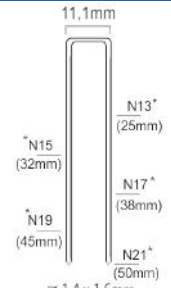

Serie N

TARIEFPRIJS	VERKOOPPRIJS	VERKOOPPRIJS
€409,26	€292,33	€353,72
ex. BTW	ex. BTW	incl. BTW

GENERATORE
RENSON
LARIUS
FEMI
DREHMANN
DRELUX
BDS
ZECO
TRX
KITPRO
PUJMA
AR
DEWALT