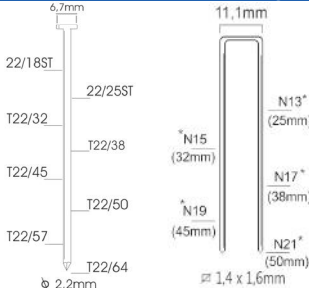

B5/4/6/67-A

Referentie:	K106015
Werkdruk:	5-8bar
Lengte nagel/niet:	25-64mm
Magazijn capaciteit:	225-300
L x B x H:	338x153x418mm
Gewicht:	5,25kg

700 + N serie nieten, T22 serie nagels

TARIEFPRIJS	VERKOOPPRIJS	VERKOOPPRIJS
€535,69	€382,64	€462,99
ex. BTW	ex. BTW	incl. BTW