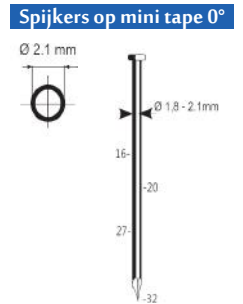

Referentie:	K101102312
Werkdruk:	5-8bar
Lengte nagels:	20-30mm
Magazijn capaciteit:	150-189
L x B x H:	256x98x211mm
Gewicht:	1,13kg
Geschikt voor:	timmerwerk, afwerking

TARIEFPRIJS	VERKOOPPRIJS	VERKOOPPRIJS
€509,19	€363,71	€440,09
ex. BTW	ex. BTW	incl. BTW