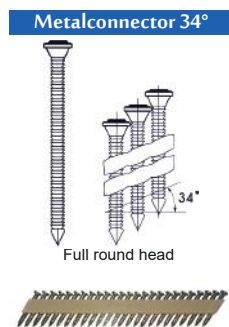

PN34/50

Referentie:	K101097
Werkdruk:	5-8bar
Lengte nagels:	38 en 50mm
Magazijn capaciteit:	20
L x B x H:	277x112x254mm
Gewicht:	1,88kg

Geschikt voor: metaalconnecties

TARIEFPRIJS	VERKOOPPRIJS	VERKOOPPRIJS
€408,39	€291,70	€352,96
ex. BTW	ex. BTW	incl. BTW