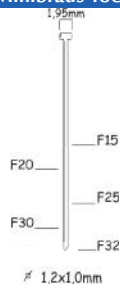

Minibrads 18GA