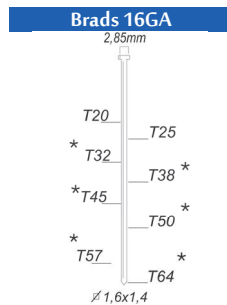

TARIEFPRIJS	VERKOOPPRIJS	VERKOOPPRIJS
€328,92	€234,94	€284,28
ex. BTW	ex. BTW	incl. BTW

INBEGREPEN