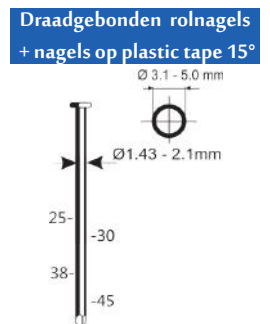

Referentie:	K101100
Werkdruk:	5-8bar
Lengte nagels:	25-50mm
Magazijn capaciteit:	200-400
L x B x H:	258x108x284mm
Gewicht:	1,50kg
Geschikt voor:	paletten, kisten, panlatten, houtskeletbouw