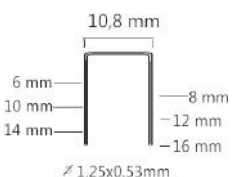

KLS-5016

HANDTACKER

T50 serie nieten

TARIEFPRIJS
€19,85
ex.BTW
€14,18
ex.BTW
€17,16
incl.BTW

1. Nieten: T50 series/ 18Ga series
   Lengte nagel/niet: 6-14(T50)/15-16mm
   Nieten: K202730
   K202735
   K202740
   K202745
   K202750
   Magazijn capaciteit: 160
   Materiaal: Metaal
   Afmetingen: 180x25x160mm
   Gewicht: 730g

NIETEN TYPE S53

Order nr.:	Lengte:	Aantal:	€1,95 ex.BTW	€2,35 incl.BTW
K202700	53/06	1000	€2,05 ex.BTW	€2,48 incl.BTW
K202705	53/08	1000	€2,21 ex.BTW	€2,67 incl.BTW
K202710	53/10	1000	€2,32 ex.BTW	€2,81 incl.BTW
K202715	53/12	1000	€2,51 ex.BTW	€3,04 incl.BTW
K202720	53/14	1000		

NIETEN TYPE T50

K202730	50/06	1000	€2,25 ex.BTW	€2,73 incl.BTW
K202735	50/08	1000	€2,36 ex.BTW	€2,86 incl.BTW
K202740	50/10	1000	€2,46 ex.BTW	€2,98 incl.BTW
K202745	50/12	1000	€2,56 ex.BTW	€3,10 incl.BTW
K202750	50/14	1000	€2,67 ex.BTW	€3,23 incl.BTW