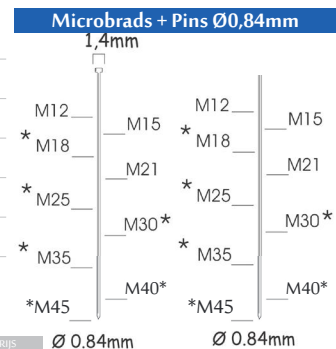

Geschikt voor: fijn lijstwerk, onzichtbare en pre-lijmverbindingen,

TARIEFPRIJS €274,26 ex. BTW	VERKOOPPRIJS €195,90 ex. BTW	VERKOOPPRIJS €237,04 incl. BTW

Referentie:	K101201
Werkdruk:	5-8bar
Lengte nagels:	15-45mm
Magazijn capaciteit:	150
L x B x H:	261x44x210mm
Gewicht:	1,10kg