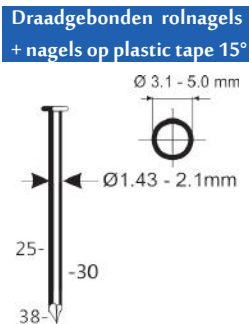

TARIEFPRIJS	VERKOOPPRIJS	VERKOOPPRIJS
€475,52	€339,66	€410,98
ex. BTW	ex. BTW	incl. BTW