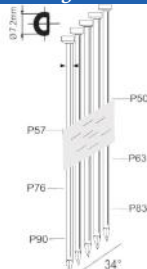

Nagels 34°

TARIEFPRIJS	VERKOOPPRIJS	VERKOOPPRIJS
€625,63	€446,88	€540,72
ex. BTW	ex. BTW	incl. BTW