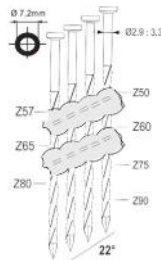

Nagels 22°

TARIEFPRIJS €677,17 ex. BTW	VERKOOPPRIJS €483,69 ex. BTW	VERKOOPPRIJS €585,27 incl. BTW