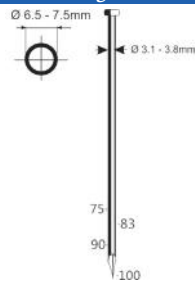

Referentie:	K101106
Werkdruk:	5-8bar
Lengte nagels:	75-100mm
Magazijn capaciteit:	225-300
L x B x H:	338x153x418mm
Gewicht:	5,25kg

Geschikt voor: gevelbedekking, paletten, vloerafwerking, frames, ondervloeren