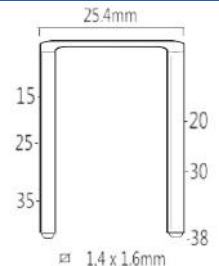

Brede nieten

TARIEFPRIJS
€545,14
ex. BTW

VERKOOPPRIJS
€389,39
ex. BTW

VERKOOPPRIJS
€471,16
incl. BTW