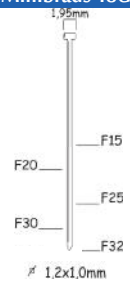

Minibrads 18GA