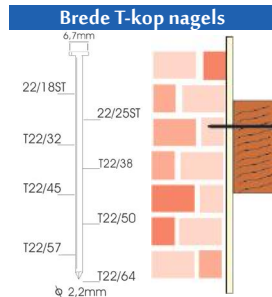

TARIEFPRIJS	VERKOOPPRIJS	VERKOOPPRIJS
€442,50	€316,07	€382,44
ex. BTW	ex. BTW	incl. BTW

INBEGREPEN