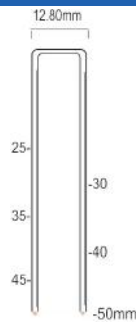

S10/40-A1

ES155/50

Referentie:	K102033
Werkdruk:	5-8bar
Lengte nieten:	12-38mm
Magazijn capaciteit:	138
L x B x H:	266x60x253mm
Gewicht:	1,30kg

Geschikt voor: pre-lijmverbindingen, fijn lijstwerk, meubelindustrie

TARIEFPRIJS €342,84 ex. BTW	VERKOOPPRIJS €244,89 ex. BTW	VERKOOPPRIJS €296,31 incl. BTW

S10 serie nieten

Referentie:	K102090
Werkdruk:	6-8bar
Lengte nieten:	25-50mm
Magazijn capaciteit:	102
L x B x H:	453x80x545mm
Gewicht:	5,00kg

Geschikt voor: vilt, stof isolatieplaat, hout

TARIEFPRIJS €809,32 ex. BTW	VERKOOPPRIJS €578,09 ex. BTW	VERKOOPPRIJS €699,49 incl. BTW

floor nailer and stapler

S16/1051-A1

S15/865-A1

Referentie:	K102039
Werkdruk:	5-8bar
Lengte nieten:	25-50mm
Magazijn capaciteit:	130
L x B x H:	370x93x282mm
Gewicht:	2,61kg

Geschikt voor: stoffering, isolatie, meubelen vloerbekleding, kisten, plaatmateriaal

TARIEFPRIJS €467,59 ex. BTW	VERKOOPPRIJS €333,99 ex. BTW	VERKOOPPRIJS €404,13 incl. BTW

S16 serie

1.4 x 1.6mm - 16Ga

Referentie:	K102043
Werkdruk:	5-8bar
Lengte nieten:	25-63mm
Magazijn capaciteit:	130
L x B x H:	365x98x338mm
Gewicht:	2,60kg

Geschikt voor: gyproc, vloeren, kisten, plaatmateriaal, paletten

TARIEFPRIJS €529,27 ex. BTW	VERKOOPPRIJS €378,05 ex. BTW	VERKOOPPRIJS €457,44 incl. BTW

S15 (Q) serie

1.7 x 1.9mm - 15Ga