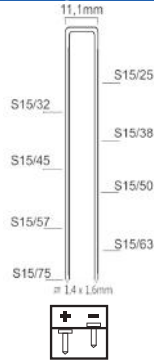

GENERATORE
RENSON
LARIUS
FEMI
DREHMANN
DRELUX
BDS
ZECO
TRX
KITPRO
PUJMA
AR
DEWALT

S8/75NQ-A1

S8/75Z-A1

Serie N of Q krammen (S15)

Referentie:	K102044
Werkdruk:	5-8bar
Lengte nieten:	25-75mm
Magazijn capaciteit:	140
L x B x H:	370x98x349mm
Gewicht:	2,75kg
Geschikt voor: meubelindustrie, fijn lijstwerk, vloeren, ondervloeren	