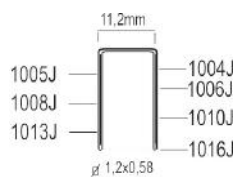

S10/25J-A1

Referentie:	K102021
Werkdruk:	5-8bar
Lengte nieten:	4-25mm
Magazijn capaciteit:	100
L x B x H:	245x55x195mm
Gewicht:	1,20kg

Geschikt voor: isolatie, karton, folie, vloerbedekking

TARIEFPRIJS	VERKOOPPRIJS	VERKOOPPRIJS
€171,42 ex. BTW	€122,44 ex. BTW	€148,16 incl. BTW

10J nieten

S10/25P-A2

ZIE OOK PROMODEAL PAGINA 113

SEMT PRO - KUNSTSTOF

Referentie:	K104010
Werkdruk:	4,5-7bar
Lengte nieten:	4-25mm
Magazijn capaciteit:	100
L x B x H:	244x49x194mm
Gewicht:	0,60kg

Geschikt voor: isolatie, karton, folie, vloerbedekking

TARIEFPRIJS	VERKOOPPRIJS	VERKOOPPRIJS
€118,93 ex. BTW	€84,95 ex. BTW	€102,79 incl. BTW

10J nieten

S10/16-C1

Referentie:	K102001
Werkdruk:	4,5-7bar
Lengte nieten:	4-13mm
Magazijn capaciteit:	134
L x B x H:	237x42x152mm
Gewicht:	0,90kg

Geschikt voor: meubelindustrie, isolatie

TARIEFPRIJS	VERKOOPPRIJS	VERKOOPPRIJS
€178,32 ex. BTW	€127,37 ex. BTW	€154,12 incl. BTW

10J nieten

S90/25P-A2

SEMT PRO - KUNSTSTOF

Referentie:	K104000
Werkdruk:	4,5-7bar
Lengte nieten:	12-25mm
Magazijn capaciteit:	100
L x B x H:	244x49x194mm
Gewicht:	0,6kg

Geschikt voor: stoffering, isolatie, meubelen vloerbedekking

TARIEFPRIJS	VERKOOPPRIJS	VERKOOPPRIJS
€117,76 ex. BTW	€84,11 ex. BTW	€101,78 incl. BTW

90 serie nieten