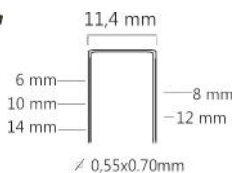

KL-717A

MET SNOER

S53 serie nieten

TARIEFPRIJS
€51,16
ex.BTW
€36,54
ex.BTW
€44,21
incl.BTW

1. Nieten: 53 series/ 18Ga series/ 10J series
   Lengte nagel/niet: 6-14(53/10J)/15-16mm
   Nieten: K202700
   K202705
   K202710
   K202715
   K202720
   Magazijn capaciteit: 160
   Materiaal: Kunststof
   Vermogen: 800W
   Afmetingen: 190x45x170mm
   Gewicht: 799g
   Spanning: 230V