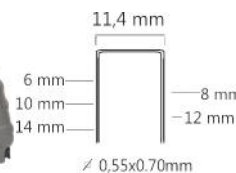

KL16R

HANDTACKER

S53 serie nieten

TARIEFPRIJS
€13,47
ex.BTW
€9,62
ex.BTW
€11,64
incl.BTW

1. Nieten: 53 series/ 18Ga series
   Lengte nagel/niet: 6-14(53)/15-16mm
   Nieten: K202700
   K202705
   K202710
   K202715
   K202720
   Magazijn capaciteit: 160
   Materiaal: Kunststof
   Afmetingen: 180x30x157mm
   Gewicht: 375g