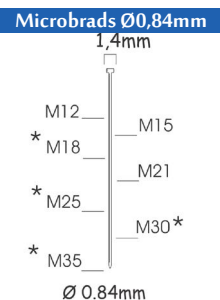

Referentie:	K101200
Werkdruk:	4,5-7bar
Lengte nagels:	15-35mm
Magazijn capaciteit:	100
L x B x H:	250x55x200mm
Gewicht:	0,90kg