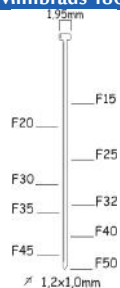

Minibrads 18GA