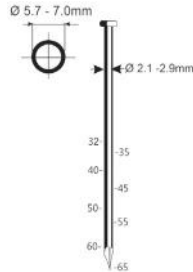

Referentie:	K1011222
Werkdruk:	5-8bar
Lengte nagels:	32-65mm
Magazijn capaciteit:	300
L x B x H:	277x112x254mm
Gewicht:	1,88kg
Geschikt voor: kratten, verpakkingen	

TARIEFPRIJS	VERKOOPPRIJS	VERKOOPPRIJS
€703,92	€502,80	€608,39
ex. BTW	ex. BTW	incl. BTW