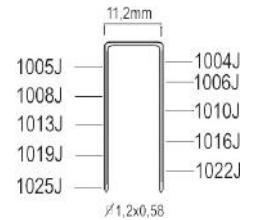

S10/25J-A1

Referentie:	K102021
Werkdruk:	5-8bar
Lengte nieten:	4-25mm
Magazijn capaciteit:	100
L x B x H:	245x55x195mm
Gewicht:	1,20kg

Geschikt voor: isolatie, karton, folie, vloerbedekking

TARIEFPRIJS	VERKOOPPRIJS	VERKOOPPRIJS
€171,42 ex. BTW	€122,44 ex. BTW	€148,16 incl. BTW

10J nieten

S10/25P-A2

ZIE OOK PROMODEAL PAGINA 113

SEMT PRO - KUNSTSTOF

Referentie:	K104010
Werkdruk:	4,5-7bar
Lengte nieten:	4-25mm
Magazijn capaciteit:	100
L x B x H:	244x49x194mm
Gewicht:	0,60kg

Geschikt voor: isolatie, karton, folie, vloerbedekking

TARIEFPRIJS	VERKOOPPRIJS	VERKOOPPRIJS
€118,93 ex. BTW	€84,95 ex. BTW	€102,79 incl. BTW

10J nieten

S10/16-C1

Referentie:	K102001
Werkdruk:	4,5-7bar
Lengte nieten:	4-13mm
Magazijn capaciteit:	134
L x B x H:	237x42x152mm
Gewicht:	0,90kg

Geschikt voor: meubelindustrie, isolatie

TARIEFPRIJS	VERKOOPPRIJS	VERKOOPPRIJS
€178,32 ex. BTW	€127,37 ex. BTW	€154,12 incl. BTW

10J nieten

S90/25P-A2

SEMT PRO - KUNSTSTOF

Referentie:	K104000
Werkdruk:	4,5-7bar
Lengte nieten:	12-25mm
Magazijn capaciteit:	100
L x B x H:	244x49x194mm
Gewicht:	0,6kg

Geschikt voor: stoffering, isolatie, meubelen vloerbedekking

TARIEFPRIJS	VERKOOPPRIJS	VERKOOPPRIJS
€117,76 ex. BTW	€84,11 ex. BTW	€101,78 incl. BTW

90 serie nieten