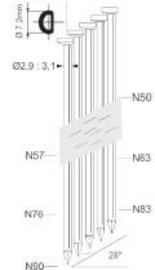

Nagels 28°

TARIEFPRIJS	VERKOOPPRIJS	VERKOOPPRIJS
€598,93	€427,80	€517,64
ex. BTW	ex. BTW	incl. BTW