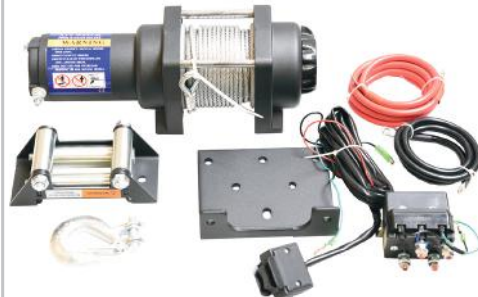

TEW3000S

TARIEFPRIJS
€258,99
ex.BTW

€184,99
ex.BTW

€223,84
incl.BTW

Capaciteit:	1134kg
Spanning:	12V
Afmetingen:	340x110x110mm
Min. batterijvermogen:	60Ah
Kabellengte:	15,2m
Kabel diameter:	Ø4,8mm
Tandwielratio:	1:136