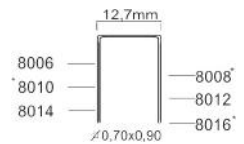

80 serie

Geschikt voor: lijmverbindingen, isolatie, stoffering

TARIEFPRIJS
€365,13
ex. BTW

VERKOOPPRIJS
€260,81
ex. BTW

VERKOOPPRIJS
€315,58
incl. BTW