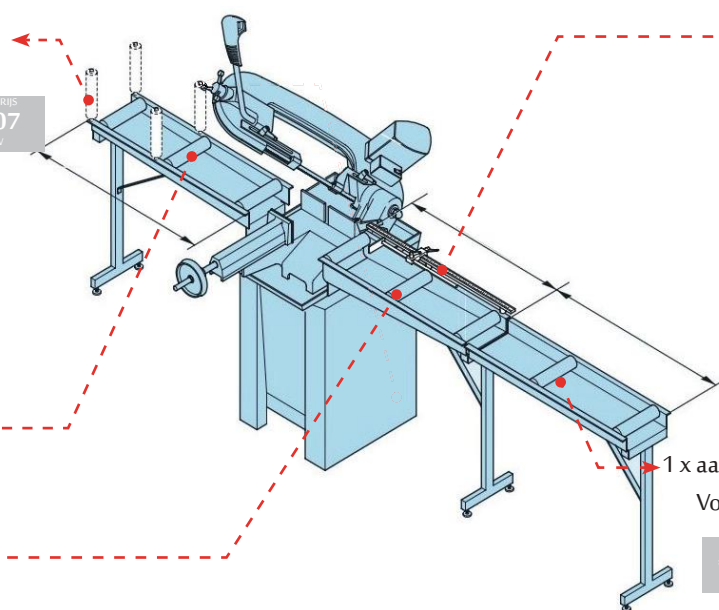

Referentie: FEM7133704
1 x aanvullende module rollensteun 1m in/out
Voor zowel links als recht bij te plaatsen

TARIEFPRIJS €432,76 ex. BTW	VERKOOPPRIJS €309,12 ex. BTW	VERKOOPPRIJS €374,03 incl. BTW

GENERMDRE
RENSON
LARIUS
FEMI
DREHMANN
DRELUX
BDS
ZECO
TRX
KITPRO
PIJMA
AR
DEWALT