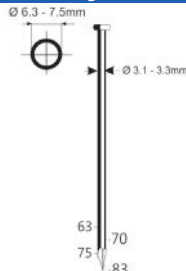

TARIEFPRIJS	VERKOOPPRIJS	VERKOOPPRIJS
€761,77	€544,12	€658,39
ex. BTW	ex. BTW	incl. BTW