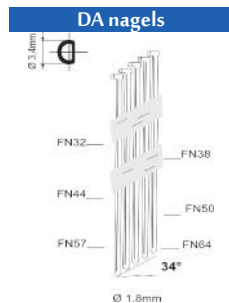

Referentie:	K101071
Werkdruk:	5-8bar
Lengte nagels:	25-64mm
Magazijn capaciteit:	100
L x B x H:	348x85x313mm
Gewicht:	1,90kg

Geschikt voor: fijn lijstwerk, glaslatten, paneelwerk, raam- en deurframes

TARIEFPRIJS	VERKOOPPRIJS	VERKOOPPRIJS
€398,55	€284,68	€344,46
ex. BTW	ex. BTW	incl. BTW