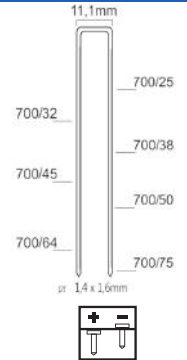

700 serie nieten

TARIEFPRIJS
€624,12
ex. BTW

VERKOOPPRIJS
€445,80
ex. BTW

VERKOOPPRIJS
€539,42
incl. BTW