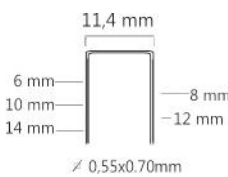

S53 serie nieten

Geschikt voor: pre-lijmverbindingen, fijn lijstwerk, meubelindustrie

TARIEFPRIJS
€178,32
ex. BTW

VERKOOPPRIJS
€127,37
ex. BTW

VERKOOPPRIJS
€154,12
incl. BTW