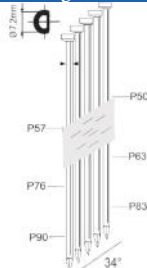

Nagels 34°

A34/90-A1

+

33000 nagels

(6 x 63mm, 3 x 76 mm, 3 x 83mm)

TARIEFPRIJS
€1215,20
ex. BTW

VERKOOPPRIJS
€868,00
ex. BTW

VERKOOPPRIJS
€1050,28
incl. BTW