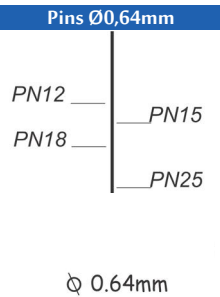

PINS

Referentie:	K101091
Werkdruk:	4,5-7bar
Lengte nagels:	12-25mm
Magazijn capaciteit:	154
L x B x H:	226x42x160
Gewicht:	0,80kg

Geschikt voor: fijn lijstwerk, parket, pre-lijmverbindingen

TARIEFPRIJS €323,70 <small>ex. BTW</small>	VERKOOPPRIJS €231,21 <small>ex. BTW</small>	VERKOOPPRIJS €279,77 <small>incl. BTW</small>
--	---	---