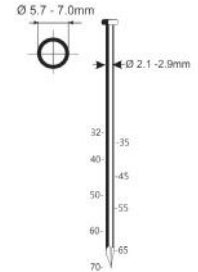

TARIEFPRIJS	VERKOOPPRIJS	VERKOOPPRIJS
€733,82	€524,16	€634,23
ex. BTW	ex. BTW	incl. BTW