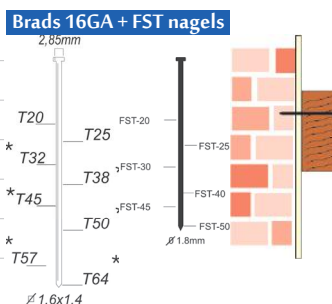

Referentie:	K101042
Werkdruk:	5-8bar
Lengte nagels:	20-50mm
Magazijn capaciteit:	100
L x B x H:	295x75x278mm
Gewicht:	1,90kg

Geschikt voor: fijn lijstwerk, plinten, parket, ramen en deuren, vals plafond

TARIEFPRIJS	VERKOOPPRIJS	VERKOOPPRIJS
€409,26	€292,33	€353,72
ex. BTW	ex. BTW	incl. BTW

INBEGREPEN