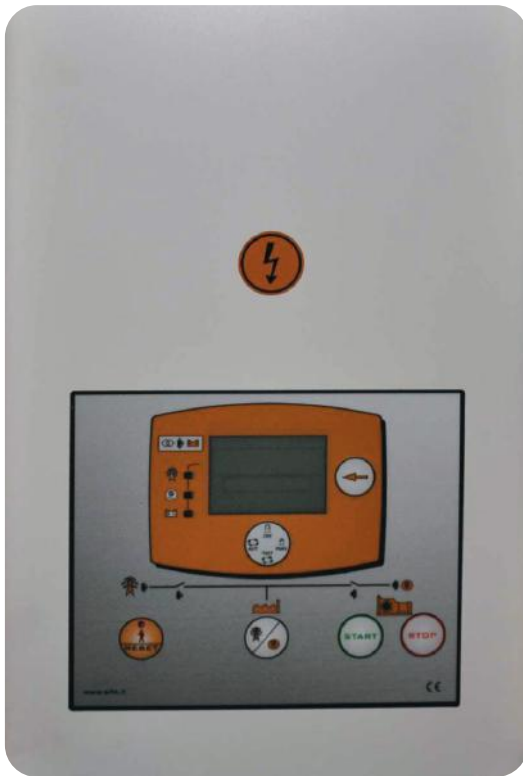

AUTOMATIC TRANSFER SWITCH (ATS)

Vorbekabelde generatoren kunnen met een eenvoudige plug worden gekoppeld aan dit systeem. Bij het wegvallen van het elektriciteitsnet start dit systeem de generator op en legt deze ook weer stil wanneer de nutsvoorziening terug is.

CFATS6-14KW	TARIEFPRIJS €1572,01 ex. BTW	CFATS7000(-400)	TARIEFPRIJS €1572,01 ex. BTW
Voor type: -LH7000S	VERKOOPPRIJS €1122,87 ex. BTW	Voor type: -LH7000S	VERKOOPPRIJS €1122,87 ex. BTW
-LH7000S-400	VERKOOPPRIJS €1358,67 incl. BTW	-LH7000S-400	VERKOOPPRIJS €1358,67 incl. BTW
CF12ATS	TARIEFPRIJS €1599,67 ex. BTW	CF17ATS	TARIEFPRIJS €1599,67 ex. BTW
Voor type: -CF12SSD3	VERKOOPPRIJS €1142,62 ex. BTW	Voor type: -CF17SSD3	VERKOOPPRIJS €1142,62 ex. BTW
-EN12000DE	VERKOOPPRIJS €1382,58 incl. BTW		VERKOOPPRIJS €1382,58 incl. BTW
CF22ATS	TARIEFPRIJS €1599,67 ex. BTW	CF30ATS	TARIEFPRIJS €1599,67 ex. BTW
Voor type: -CF22SSD3	VERKOOPPRIJS €1142,62 ex. BTW	Voor type: -CF27SSD3	VERKOOPPRIJS €1142,62 ex. BTW
	VERKOOPPRIJS €1382,58 incl. BTW		VERKOOPPRIJS €1382,58 incl. BTW

- Afstandsbedieningsschakeling stroom/generator eenheid
- Enkele fase volmetrische stroom-/generatorbesturing
- Automatische batterij oplading (1A)
- Automatisch toezicht op fouten
- Gloeispalbesturing
- Startmotorbesturing
- Afstandsbevelen met contacten (start- einde - test)
- Programmering van parameters gemakkelijk gemaakt door dip-schakelaars
- Verkrijgbare input voor anomalie
- Klok voor het programmeren van het starten of het stoppen van de generator eenheid
- Programmeerbare wekelijkse zelfdiagnose
- Historisch verslag van anomalie (inclusief gegevens van de laatste 100 anomalieën)
- Sleutel voor handmatig starten in noodgeval
- Drie-fase volmetrische besturing voor stroom
- Overbelasting schakelaar voor generator
- Noodknop
- Vooraf-bedrade FAST ON connector