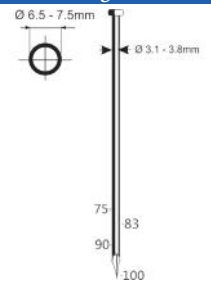

Draadgebonden rolnagels 15°

TARIEFPRIJS €921,31 ex. BTW	VERKOOPPRIJS €658,08 ex. BTW	VERKOOPPRIJS €796,27 incl. BTW