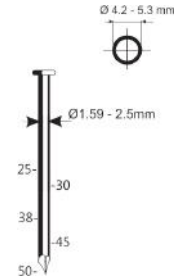

Draadgebonden rolnagels + nagels op plastic tape 15°

TARIEFPRIJS €678,20 ex. BTW
VERKOOPPRIJS €484,43 ex. BTW
VERKOOPPRIJS €586,16 incl. BTW