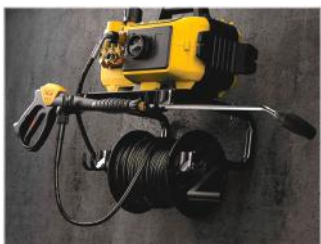

ACTDPXW003CE

1~230V/50HZ

TRIPLEX pomp met keramische zuigers

Maximale werkdruk:	150bar
Maximaal debiet:	630L/u
Vermogen:	2900W
Toerental:	2800tr/min
Maximale temp. brander:	60°C
Lengte slang:	8m
Gewicht:	19,5kg

INBEGREPEN

Versterkte slang 8m (DXPW43515)

Pistool 3/8", M22x1,5mm(M/F) (DXPW43504)

HI/LOW lans (DXPW46062)

Rotolans (DXPW41983)

TARIEFPRIJS	VERKOOPPRIJS	VERKOOPPRIJS
€730,30	€521,64	€631,19
ex. BTW	ex. BTW	incl. BTW

ACTDPXW003CE KART

1~230V/50HZ

TRIPLEX pomp met keramische zuigers

Maximale werkdruk:	150bar
Maximaal debiet:	630L/u
Vermogen:	2900W
Toerental:	2800tr/min
Maximale temp. brander:	60°C
Lengte slang:	8m
Gewicht:	29,0kg

INBEGREPEN

Versterkte slang 8m (DXPW43515)

Pistool 3/8", M22x1,5mm(M/F) (DXPW43504)

HI/LOW lans (DXPW46062)

Rotolans (DXPW41983)

TARIEFPRIJS	VERKOOPPRIJS	VERKOOPPRIJS
€926,31	€661,65	€800,60
ex. BTW	ex. BTW	incl. BTW

ACTDPXW003FE

1~230V/50HZ

TRIPLEX pomp met keramische zuigers

Maximale werkdruk:	160bar
Maximaal debiet:	630L/u
Vermogen:	2900W
Toerental:	2800tr/min
Maximale temp. brander:	60°C
Lengte slang:	8m
Gewicht:	27,4kg

INBEGREPEN

Versterkte slang 8m (DXPW43515)

Pistool 3/8", M22x1,5mm(M/F) (DXPW43504)

HI/LOW lans (DXPW46062)

Rotolans (DXPW41983)

TARIEFPRIJS	VERKOOPPRIJS	VERKOOPPRIJS
€831,83	€594,16	€718,94
ex. BTW	ex. BTW	incl. BTW