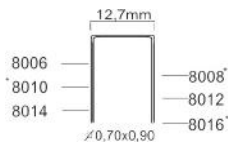

Geschikt voor: lijmverbindingen, isolatie, stoffering

TARIEFPRIJS
€262,52
ex. BTW

VERKOOPPRIJS
€187,51
ex. BTW

VERKOOPPRIJS
€226,89
incl. BTW