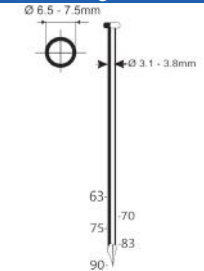

TARIEFPRIJS	VERKOOPPRIJS	VERKOOPPRIJS
€798,19	€570,14	€689,86
ex. BTW	ex. BTW	incl. BTW

GENEERDRE
RENSON
LARIUS
FEMI
DREHMANN
DRELUX
BDS
ZECO
TRX
KITPRO
PUJMA
AR
DEWALT