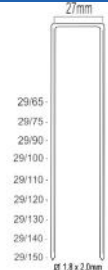

Serie S29

TARIEFPRIJS	VERKOOPPRIJS	VERKOOPPRIJS
€1347,54	€962,53	€1164,66
ex. BTW	ex. BTW	incl. BTW