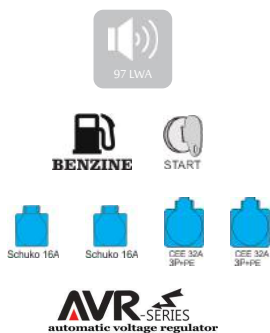

- Automatische zekering 30A
- Oliedruk beveiligingssensor
- Inclusief urenteller
- Geluidsgedempt (extra grote knalpot + 3/4 gesloten structuur)
- Nieuw type motor met druksmering

G13000D-A*

Opgenomen vermogen:	13,0KVA
Max. afgegeven vermogen AC:	10500W
Continue vermogen AC:	9500W
Motortype:	LC196FDV 17,6pk 4T OHV
Geluidsniveau:	75dBA 7m
Tankinhoud:	48L
Gewicht:	160kg
Afmetingen:	800x620x650mm
Gemiddelde draaiduur:	18u
Startsysteem	Manuele + elektrische start