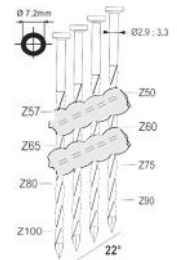

Nagels 22°

TARIEFPRIJS €759,34 ex. BTW	VERKOOPPRIJS €542,39 ex. BTW	VERKOOPPRIJS €656,29 incl. BTW