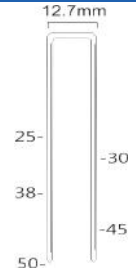

floor nailer and stapler