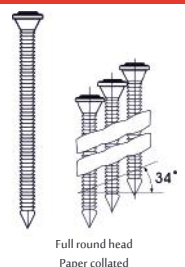

Metal connector

TARIEFPRIJS
€976,80
ex. BTW

VERKOOPPRIJS
€697,72
ex. BTW

VERKOOPPRIJS
€844,24
incl. BTW

AG34/90-A1

Referentie:	K107036
Gasbus:	80ml
Lengte nagels:	50-90mm
Magazijn capaciteit:	60
L x B x H:	367x108x372mm
Gewicht:	3,36kg
Geschikt voor:	daken, paletten