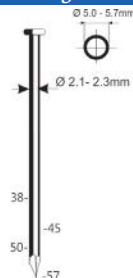

Draadgebonden rolnagels 15°

TARIEFPRIJS €653,04 ex. BTW
VERKOOPPRIJS €466,46 ex. BTW
VERKOOPPRIJS €564,41 incl. BTW

Referentie: K10110231
Werkdruk: 5-8bar
Lengte nagels: 32-65mm
Magazijn capaciteit: 300
L x B x H: 268x128x306mm
Gewicht: 2,00kg
Geschikt voor: dakspanten, dakwerken, omheingen, sheating, kratten, verpakkingen