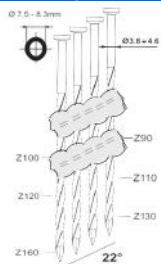

TARIEFPRIJS €1004,97 ex. BTW	VERKOOPPRIJS €717,84 ex. BTW	VERKOOPPRIJS €868,58 incl. BTW