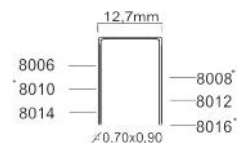

S80 serie nieten