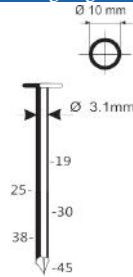

Roofing nagels 15°

TARIEFPRIJS €664,27 ex. BTW
VERKOOPPRIJS €474,48 ex. BTW
VERKOOPPRIJS €574,12 incl. BTW

Referentie: K1011012
Werkdruk: 5-8bar
Lengte nagels: 25-50mm
Magazijn capaciteit: 200-400
L x B x H: 305x128x290mm
Gewicht: 2,00kg
Geschikt voor: dakspanten, dakwerken, ondervloeren, sheating, verpakking, kratten