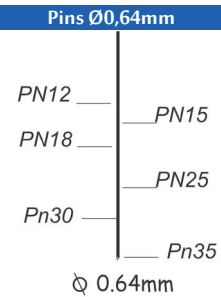

Geschikt voor: fijn lijstwerk, parket, pre-lijmverbindingen

TARIEFPRIJS €323,70 ex. BTW	VERKOOPPRIJS €231,21 ex. BTW	VERKOOPPRIJS €279,77 incl. BTW

Referentie:	K101092
Werkdruk:	4,5-7bar
Lengte nagels:	12-35mm
Magazijn capaciteit:	154
L x B x H:	226x42x160
Gewicht:	0,90kg

Geschikt voor: fijn lijstwerk, parket, pre-lijmverbindingen

TARIEFPRIJS €391,06 ex. BTW	VERKOOPPRIJS €279,33 ex. BTW	VERKOOPPRIJS €337,99 incl. BTW