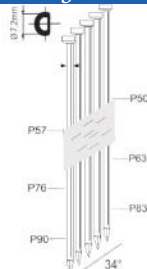

A34/100-A2

Referentie:	K101083
Werkdruk:	5-8bar
Lengte nagels:	50-100mm
Magazijn capaciteit:	90
L x B x H:	507x154x373mm
Gewicht:	3,80kg
Geschikt voor:	timmerwerk, bekistingen, houtskeletbouw

Nagels 34°