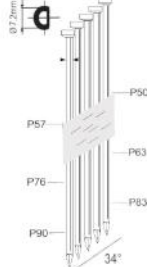

Nagels 34°

A34/90-J2000

+

19800 nagels

(6 x 3300 nagels 63mm 34°)

TARIEFPRIJS
€1357,89
ex. BTW

VERKOOPPRIJS
€969,92
ex. BTW

VERKOOPPRIJS
€ 1173,60
incl. BTW