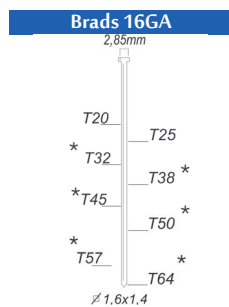

B16/50L-A1

B16/50L-A1

-BOXX

Referentie: K101031
 Werkdruk: 5-8bar
 Lengte nagels: 20-50mm
 Magazijn capaciteit: 100
 L x B x H: 300x60x256mm
 Gewicht: 1,50kg
 Geschikt voor: fijn lijstwerk, parket,
 meubelmakerij, paneelwerk