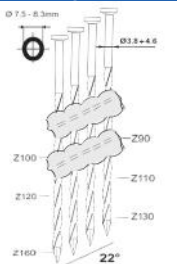

TARIEFPRIJS €1163,53 ex. BTW	VERKOOPPRIJS €831,09 ex. BTW	VERKOOPPRIJS €1005,62 incl. BTW