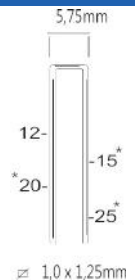

90 serie nieten