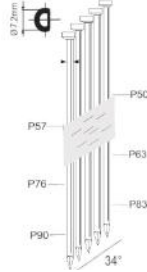

Referentie:	K107036
Gasbus:	80ml
Lengte nagels:	50-90mm
Magazijn capaciteit:	60
L x B x H:	367x108x372mm
Gewicht:	3,36kg
Geschikt voor:	daken, paletten

Nagels 34°

TARIEFPRIJS
€939,23
ex. BTW

VERKOOPPRIJS
€670,88
ex. BTW

VERKOOPPRIJS
€811,76
incl. BTW

Koffer met AG34/90-A1
2 Li-ion batterijen en
oplaadstation inbegrepen