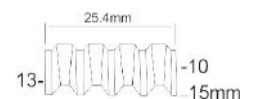

SC25/15-A1

Golfkrammen

Referentie:	K102095
Werkdruk:	5-8bar
Lengte nagels:	10-15mm
Magazijn capaciteit:	
L x B x H:	376x93x270mm
Gewicht:	3,00kg

Geschikt voor: dakleer, roofing, shingles, isolatie

TARIEFPRIJS €524,47 ex. BTW	VERKOOPPRIJS €374,62 ex. BTW	VERKOOPPRIJS €453,30 incl. BTW
-----------------------------------	------------------------------------	--------------------------------------