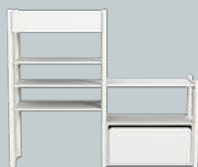

Combi

COD: 81-26305-40