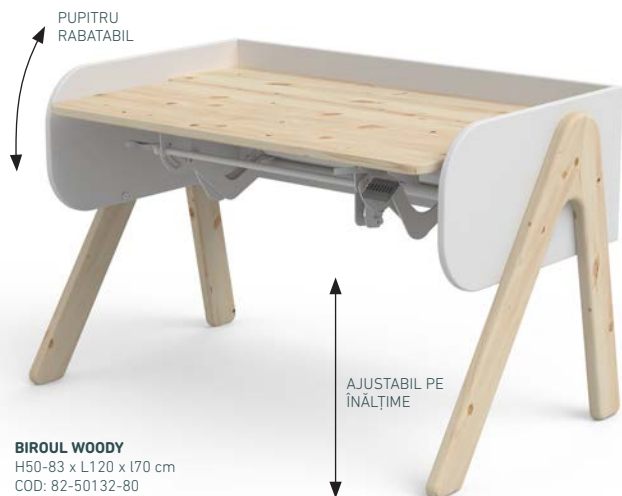

STUDY

BY

SCANDINAVIAN[®]
DESIGN HØUSE

Intelligent Urban Design

CUM ALEGEȚI BIROUL PENTRU UN COPIL?

Un birou pentru copii este necesar să fie echipat cu un pupitru care se înclină și să fie ajustabil pe înălțime, pentru a se putea adapta ușor nevoilor și vârstei fiecărui copil. Echipa Flexa a analizat în detaliu mobilierul destinat studiului și a dezvoltat birouri realizate din materiale de înaltă calitate, într-o varietate mare de finisaje și culori și, bineînțeles, într-un design exclusiv scandinav.

ÎNCLINAREA BLATULUI, AJUSTABILĂ

PROTECȚIA DE BIROU ESTE MAGNETICĂ, REALIZATĂ DIN PIELE ECOLOGICĂ

REGLAJUL PE ÎNĂLȚIME SE FACE UȘOR, PRINTR-UN SISTEM MECANIC.

SUPORT PENTRU GHIOZDAN

1. BIROU REGLABIL MOBY, CU PUPITRU PE PARTEA STANGĂ, DIN MDF H59/83 x L120 x l70 CM – COD: 82-50149 **2. SERTAR PENTRU BIROU, CU 3 COMPARTIMENTE DIN STEJAR** H5,5 x L75 x l35 CM – COD: 82-50141 **3. SCAUN ERGONOMIC NOVO FROSTY BLUE** – COD: 82-10067 **4. BIBLIOTECĂ ÎNALTĂ PENTRU BIROU** H202,5 x L125,2 x l34,2 CM – COD: 81-24733-2 **5. LAMPĂ DE BIROU MONTY ALBĂ** H42 x Ø17 CM – COD: 87-00287 **6. MĂSUȚĂ DE JOACĂ PLAY GRI** H47 x Ø60 CM – COD: 82-50103-65 **7. SCAUNEL DE JOACĂ PLAY GRI** H30 x Ø30 CM – COD: 82-10047-65

DAR SCAUNUL DE BIROU?

FUNCȚIE DE BLOCARE A ROȚILOR

UȘOR AJUSTABIL PE ÎNĂLȚIME

REGLAJUL PE ADÂNCIME AL ȘEZUTULUI

SUPORT OPTIM PENTRU SPATE PRIN REGLAREA SPĂTARULUI.

V-AȚI PREGĂTIT COPIIUL DE ȘCOALĂ?

NOU

WOODY

BIROUL WOODY
H50-83 x L120 x l70 cm
COD: 82-50132-80

PROTECȚIE DE BIROU
COD: 82-50137, 82-50138, 82-5014

EVO

MOBY

FLEXA SHELFIE

Un sistem modular de etajere este soluția ideală pentru un copil în creștere.