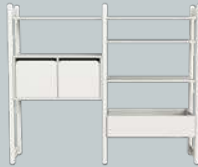

COD: 81-26506-40