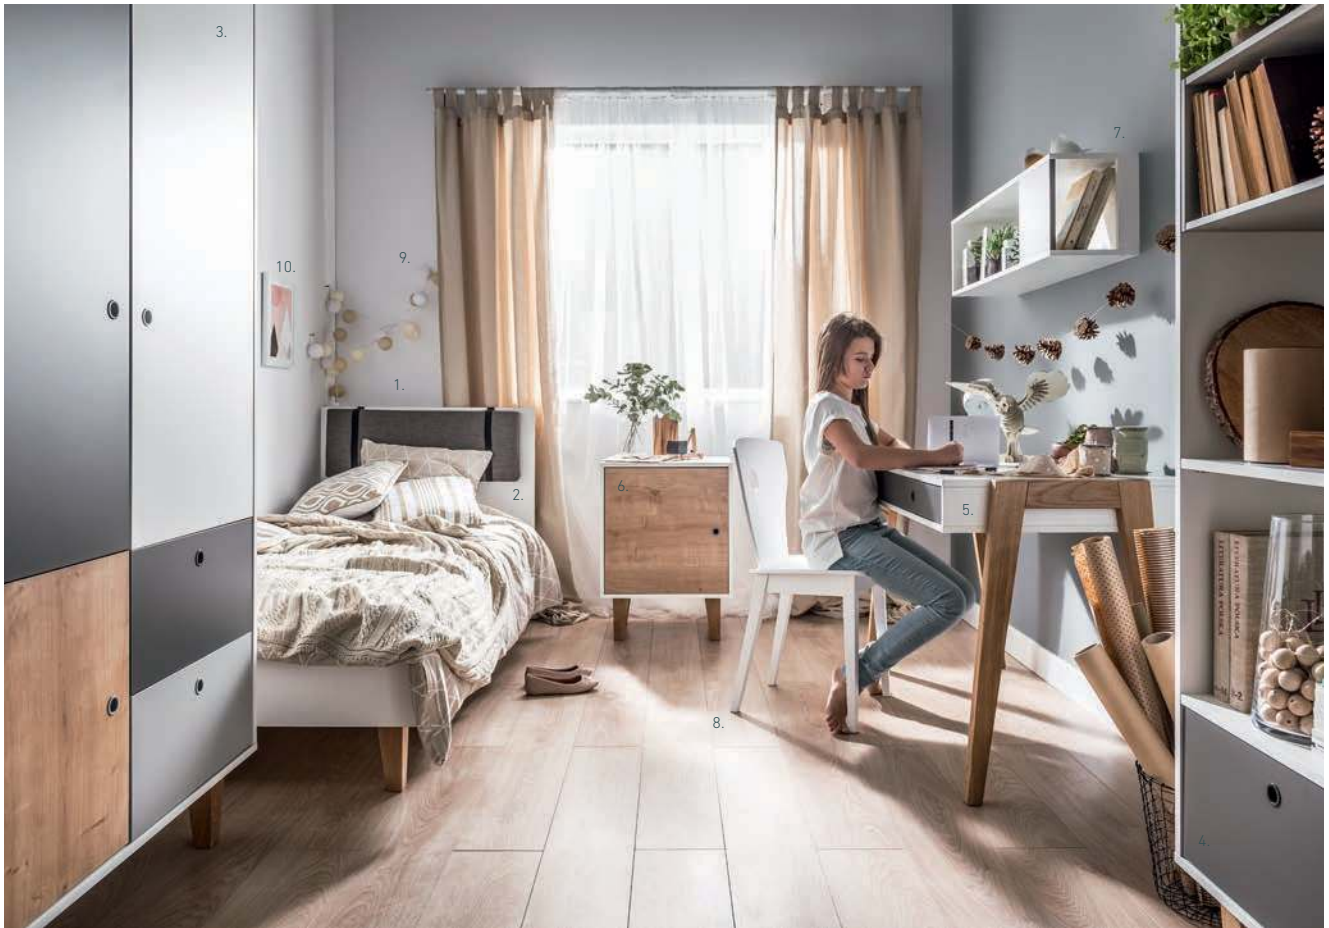

COD: 8166

COD: 8168

COD: 8162

IDEI GROZAVE, UN SINGUR CONCEPT

1. PAT CU TĂBLIE ÎNALTĂ H93 x 195 x 1204,4 CM – COD: 4015112 **SOMIERĂ DIN LEMN CU 21 DE LAMELE** – COD: 6013601 **2. PERNĂ PENTRU TĂBLIA PATULUI** H30 x L84 x 14-6 CM – COD: 6024327 **3. DULAP CU 3 UȘI ȘI 2 SERTARE** H201,5 x L103,5 x I55 CM – COD: 5020012 **4. ETAJERĂ CU 4 POLIȚE ȘI UN SERTAR** H201,5 x L53,5 x I45 CM – COD: 4020034 **5. BIROU CU 2 SERTARE** H76 x L128 x I60 CM – COD: 4015115 **6. CASETIERĂ CU O UȘĂ** H71,5 x L53,5 x I45 CM – COD: 5020016 **7. ETAJERĂ CU O POLIȚĂ** H28,2 x L99,5 x I25 CM – COD: 4015120 **8. SCAUN ALB CU SIMBOL FETIȚĂ** H72 x L50,5 x I49 CM – COD: 6016592 **9. GHIRLANDĂ LUMINOASĂ HAPPY LIGHTS** – COD: 6021264 **10. TABLOU VUE** H35,5 x L28 x I2,5 CM – COD: 6022198