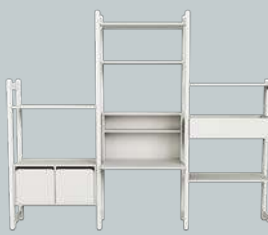

COD: 81-26714-40