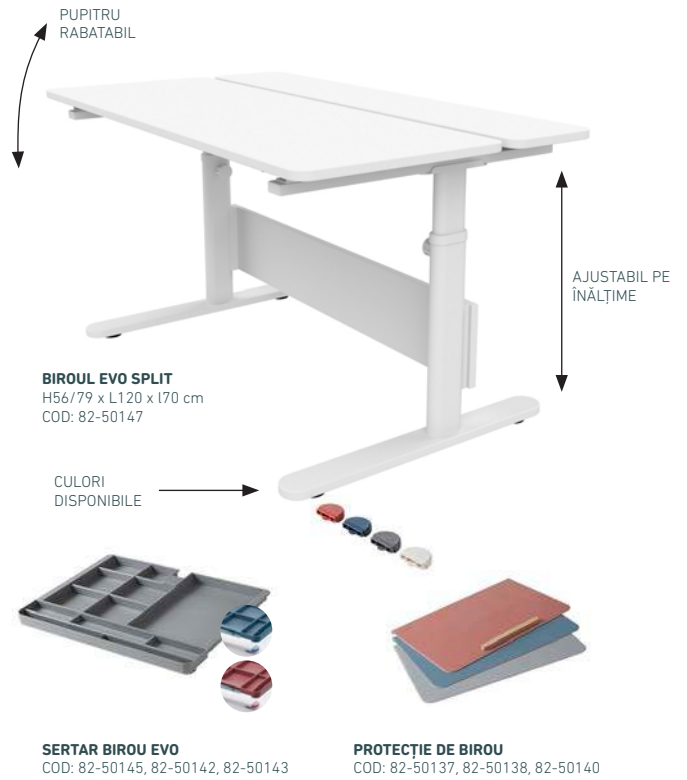

STUDY

BY

SCANDINAVIAN[®]
DESIGN HØUSE

Intelligent Urban Design

CUM ALEGEȚI BIROUL PENTRU UN COPIL?

Un birou pentru copii este necesar să fie echipat cu un pupitru care se înclină și să fie ajustabil pe înălțime, pentru a se putea adapta ușor nevoilor și vârstei fiecărui copil. Echipa Flexa a analizat în detaliu mobilierul destinat studiului și a dezvoltat birouri realizate din materiale de înaltă calitate, într-o varietate mare de finisaje și culori și, bineînțeles, într-un design exclusiv scandinav.

ÎNCLINAREA BLATULUI, AJUSTABILĂ

PROTECȚIA DE BIROU ESTE MAGNETICĂ, REALIZATĂ DIN PIELE ECOLOGICĂ

REGLAJUL PE ÎNĂLȚIME SE FACE UȘOR, PRINTR-UN SISTEM MECANIC.

SUPORT PENTRU GHIOZDAN

1. BIROU REGLABIL MOBY, CU PUPITRU PE PARTEA STANGĂ, DIN MDF H59/83 x L120 x l70 CM – COD: 82-50149 **2. SERTAR PENTRU BIROU, CU 3 COMPARTIMENTE DIN STEJAR** H5,5 x L75 x l35 CM – COD: 82-50141 **3. SCAUN ERGONOMIC NOVO FROSTY BLUE** – COD: 82-10067 **4. BIBLIOTECĂ ÎNALTĂ PENTRU BIROU** H202,5 x L125,2 x l34,2 CM – COD: 81-24733-2 **5. LAMPĂ DE BIROU MONTY ALBĂ** H42 x Ø17 CM – COD: 87-00287 **6. MĂSUȚĂ DE JOACĂ PLAY GRI** H47 x Ø60 CM – COD: 82-50103-65 **7. SCAUNEL DE JOACĂ PLAY GRI** H30 x Ø30 CM – COD: 82-10047-65

DAR SCAUNUL DE BIROU?

FUNCȚIE DE BLOCARE A ROȚILOR

UȘOR AJUSTABIL PE ÎNĂLȚIME

REGLAJUL PE ADÂNCIME AL ȘEZUTULUI

SUPORT OPTIM PENTRU SPATE PRIN REGLAREA SPĂTARULUI.

V-AȚI PREGĂTIT COPIIUL DE ȘCOALĂ?

NOU

WOODY

BIROUL WOODY
H50-83 x L120 x l70 cm
COD: 82-50132-80

PROTECȚIE DE BIROU
COD: 82-50137, 82-50138, 82-5014

EVO

MOBY

FLEXA SHELFIE

Un sistem modular de etajere este soluția ideală pentru un copil în creștere.