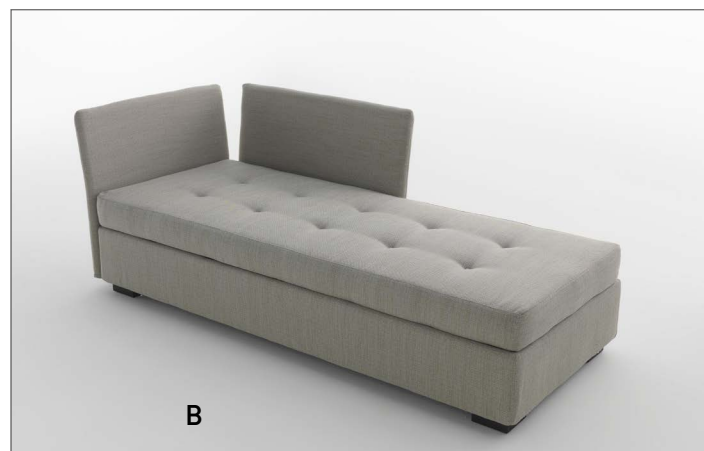

B

IT – CUSCINO DI SEDUTA

Se l'utilizzo prevalente di Figi è quello di un divano, suggeriamo l'acquisto di un cuscino di seduta, senza bottoni [A], o con bottoni [B].

[A] Sfoderabile
[B] Non sfoderabile

EN – CUSHION SEAT

If the predominant use of Figi is for a sofa, we suggest purchasing a seat cushion, without buttons [A], or with buttons [B].

[A] Removable cover
[B] Non removable cover

FR – COUSSIN D'ASSISE

Si l'utilisation prédominante de Figi est pour un canapé, nous vous suggérons d'acheter un coussin d'assise, sans boutons [A], ou avec boutons [B].

[A] Sfoderabile
[B] Non sfoderabile

DE – SITZKISSEN

Wenn die überwiegende Nutzung von Figi für ein Sofa erfolgt, empfehlen wir den Kauf eines Sitzkissens, ohne Knöpfe [A] oder mit Knöpfe [B].

[A] abnehmbar Bezug
[B] nichtabnehmbar Bezug

ES – COJÍN DE ASIENTO

Si el uso predominante de Figi es como sofá, sugerimos comprar un cojín de asiento, sin botones [A], o con botones [B].

[A] Desenfundable
[B] No Desenfundable

LEATHER AND FABRIC SAMPLES

		C.O.M. Client's Own Material	Ecopelle Faux leather Simili cuir Kunstleder Ecopiel	Tessuto Fabric Tissu Stoff Tejido				Metraggio Metrage Métrage Stoffbedarf Metraje (roll H 140cm)
				Basic	Superior	Top	Exclusive	
  A Seduta senza bottoni Cushio sit without buttons Assise sans boutons Sitz ohne Knöpfe Asiento sin botones	FIGI COMPACT cm 82 x 197 x 12H	0788	0789	0790	0791	0792	0793	m 5,5
	FIGI 88 cm 88 x 208 x 12H	0794	0795	0796	0797	0798	0799	m 5,5
	FIGI 98 cm 98 x 208 x 12H	0800	0801	0802	0803	0804	0805	m 5,5
  B Seduta con bottoni Cushion seat with buttons Assise avec boutons Sitz mit Knöpfe Asiento con botones	FIGI COMPACT cm 80 x 195 x 12H	0806	0807	0808	0809	0810	0811	m 5,5
	FIGI 88 cm 88 x 208 x 12H	0812	0813	0814	0815	0816	0817	m 5,5
	FIGI 98 cm 98 x 208 x 12H	0818	0819	0820	0821	0822	0823	m 5,5

+++

I cuscini di seduta non sono disponibili per Figi 108 e Figi 128.

+++

The cushion seats are not available for Figi 108 and Figi 128.

+++

Assise ne sont pas disponibles pour Figi 108 et Figi 128.

+++

Die Sitze sind nicht verfügbar für Figi 108 und Figi 128.

+++

Los asientos no están disponibles para Figi 108 y Figi 128.