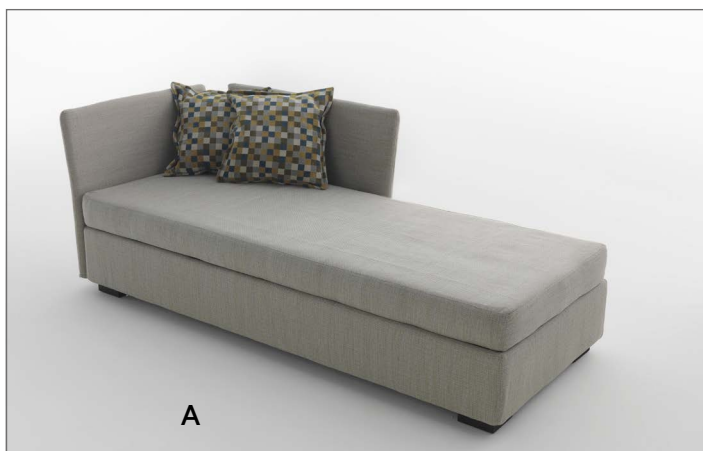

A

IT – CUSCINO DI SEDUTA

Se l'utilizzo prevalente di Figi è quello di un divano, suggeriamo l'acquisto di un cuscino di seduta, senza bottoni [A], o con bottoni [B].

[A] Sfoderabile
[B] Non sfoderabile

EN – CUSHION SEAT

If the predominant use of Figi is for a sofa, we suggest purchasing a seat cushion, without buttons [A], or with buttons [B].

[A] Removable cover
[B] Non removable cover

FR – COUSSIN D'ASSISE

Si l'utilisation prédominante de Figi est pour un canapé, nous vous suggérons d'acheter un coussin d'assise, sans boutons [A], ou avec boutons [B].

[A] Sfoderabile
[B] Non sfoderabile

DE – SITZKISSEN

Wenn die überwiegende Nutzung von Figi für ein Sofa erfolgt, empfehlen wir den Kauf eines Sitzkissens, ohne Knöpfe [A] oder mit Knöpfe [B].

[A] abnehmbar Bezug
[B] nichtabnehmbar Bezug

ES – COJÍN DE ASIENTO

Si el uso predominante de Figi es como sofá, sugerimos comprar un cojín de asiento, sin botones [A], o con botones [B].

[A] Desenfundable
[B] No Desenfundable

LEATHER AND FABRIC SAMPLES

		C.O.M. Client's Own Material	Ecopelle Faux leather Simili cuir Kunstleder Ecopiel	Tessuto Fabric Tissu Stoff Tejido				Metraggio Metrage Métrage Stoffbedarf Metraje (roll H 140cm)
				Basic	Superior	Top	Exclusive	
  A Seduta senza bottoni Cushio sit without buttons Assise sans boutons Sitz ohne Knöpfe Asiento sin botones	FIGI COMPACT cm 82 x 197 x 12H	0788	0789	0790	0791	0792	0793	m 5,5
	FIGI 88 cm 88 x 208 x 12H	0794	0795	0796	0797	0798	0799	m 5,5
	FIGI 98 cm 98 x 208 x 12H	0800	0801	0802	0803	0804	0805	m 5,5
  B Seduta con bottoni Cushion seat with buttons Assise avec boutons Sitz mit Knöpfe Asiento con botones	FIGI COMPACT cm 80 x 195 x 12H	0806	0807	0808	0809	0810	0811	m 5,5
	FIGI 88 cm 88 x 208 x 12H	0812	0813	0814	0815	0816	0817	m 5,5
	FIGI 98 cm 98 x 208 x 12H	0818	0819	0820	0821	0822	0823	m 5,5

+++