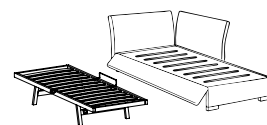

A ISOLA

EN — PRICE STANDARD CONFIGURATION

The price in the table includes:
 › structure
 › fabric cover
 › slatted base
 › trundle wooden bed
 › materasso Sit & Sleep per la rete estraibile

+++
 The optional supplementary elements illustrated on pp. 352 to pp. 355 can be added to the standard configuration
 › seat cushion
 › Sit & Sleep mattress or Orizzonti Italia mattress
 › padded mattress cover
 › backrest cushions

B ISOLINO SX

FR — PRIX CONFIGURATION DE SÉRIE

Le prix indiqué dans le tableau comprend :
 › structure
 › revêtement
 › sommier à lattes
 › lit gigogne en bois
 › Matelas Sit & Sleep pour le lit gigogne

+++
 Les éléments supplémentaires illustrés aux pages 352 à 355 peuvent être ajoutés à la configuration de série
 › coussin d'assise
 › Matelas Sit & Sleep ou matelas Orizzonti Italia
 › couvre-matelas rembourrée
 › coussins de dossier

C ISOLINO DX

DE — PREISE STANDARD KONFIGURATION

Der Preis in der Tabelle beinhaltet:
 › Struktur
 › Stoffbezüge
 › Lattenrost
 › Ausziehbett aus Holz
 › Sit & Sleep-Matratze für das Ausziehbett

+++
 Die auf den Seiten 352 bis 355 abgebildeten optionalen Zusatzelemente können der Standardkonfiguration hinzugefügt werden
 › Sitzkissen
 › Sit & Sleep Matratze oder Orizzonti Italia Matratze
 › Matratzenbezug gepolstert
 › Rückenkissen