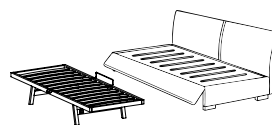

ACCESSORIES

DECOR CUSHIONS AND BOLSTERS

LEATHER AND FABRIC SAMPLES

BROWSE THE CATALOG

CAD MODELS

ASSEMBLY AND WARRANTY

IT — PREZZO CONFIGURAZIONE DI SERIE

Il prezzo in tabella include:
› struttura
› rivestimento in tessuto
› rete a doghe fisse
› rete estraibile in legno
› materasso Sit & Sleep per la rete estraibile

+++
Alla configurazione di serie si possono aggiungere gli elementi opzionali di completamento illustrati da pag. 352 a pag. 355
› cuscino di seduta
› materasso Sit & Sleep o materasso Orizzonti Italia
› coprimaterasso imbottito
› cuscini schienale

EN — PRICE STANDARD CONFIGURATION

The price in the table includes:
› structure
› fabric cover
› slatted base
› trundle wooden bed
› materasso Sit & Sleep per la rete estraibile

+++
The optional supplementary elements illustrated on pp. 352 to pp. 355 can be added to the standard configuration
› seat cushion
› Sit & Sleep mattress or Orizzonti Italia mattress
› padded mattress cover
› backrest cushions

FR — PRIX CONFIGURATION DE SÉRIE

Le prix indiqué dans le tableau comprend :
› structure
› revêtement
› sommier à lattes
› lit gigogne en bois
› Matelas Sit & Sleep pour le lit gigogne

+++
Les éléments supplémentaires illustrés aux pages 352 à 355 peuvent être ajoutés à la configuration de série
› coussin d'assise
› Matelas Sit & Sleep ou matelas Orizzonti Italia
› couvre-matelas rembourrée
› coussins de dossier

DE — PREISE STANDARD KONFIGURATION

Der Preis in der Tabelle beinhaltet:
› Struktur
› Stoffbezüge
› Lattenrost
› Ausziehbett aus Holz
› Sit & Sleep-Matratze für das Ausziehbett