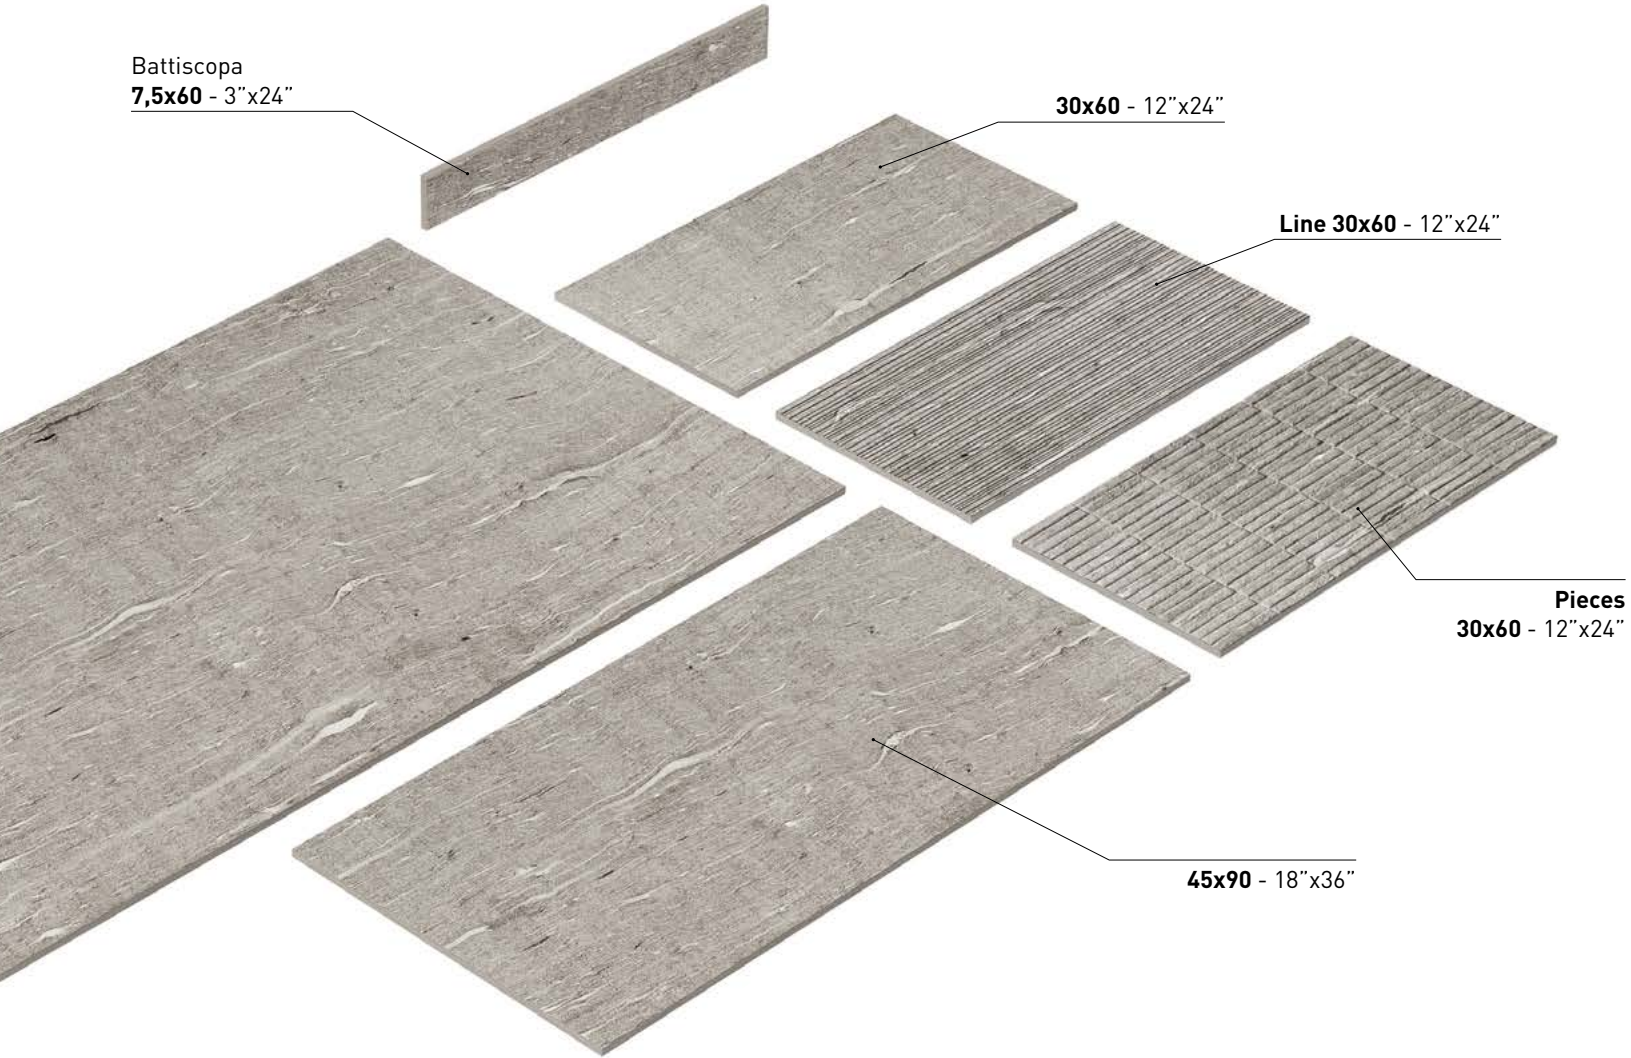

Battiscopa
7,5x60 - 3"x24"

30x60 - 12"x24"

Line 30x60 - 12"x24"

Pieces
30x60 - 12"x24"

45x90 - 18"x36"

L

E

N