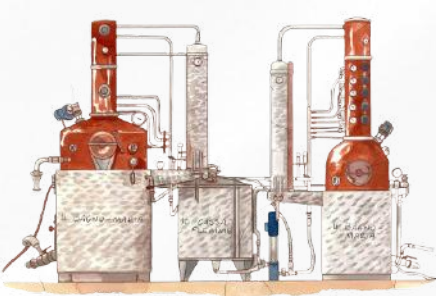

“Annamaria Clementi”
Riserva 2015

“Ca’ del bosco” Cuvèe
Prestige

“Marchese Antinori”
Blanc de Blanc

DISTILLATI

RHUM

WHISKY

nella latta

COGNAC