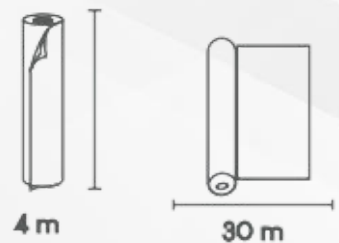

COLECCIÓN HERCULES (NUDO)

- Altura de la fibra: 3.5 mm
- Altura total: 5 mm
- Galga: 5/32
- Puntadas: 120.96 m²
- Composición: 100% Polipropileno PP
- Peso de fibra: 380 g/m²
- Peso total: 1.343gr/m²
- Construcción: Nudo
- Ancho del rollo: 4 m
- Absorción a ruidos de impacto: 10 dB
- Solidez a la luz: ≥ 5
- Resistencia a la fricción: ≥ 4
- Resistencia al agua: ≥ 4
- Comportamiento al fuego: Efl
- Emisiones de formaldehído: E1