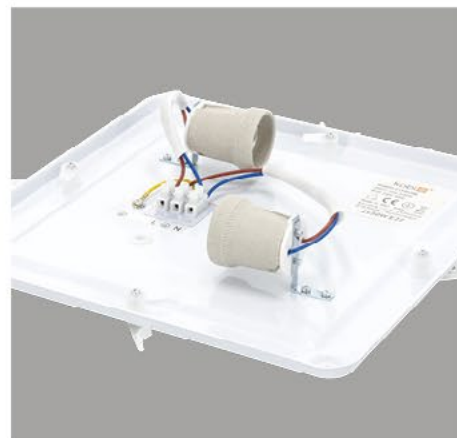

5-YEAR WARRANTY
PIR

Plafon / Ceiling lamp
LED ORBIS 10W LX IP44 Kobi Pro
| IP44 | 120° | 10W | 1050 lm | EEI: F |
gwarancja [lata] / warranty [years]: 5
wymiary / size: 25,5 x 25,5 x 4,9 cm
4000K - SKU: 000089

3-YEAR WARRANTY
3 CCT
3000/4000/5700K

Plafon elewacyjny / Ceiling lamp
LED BAVANO 15W 3CCT LX IP54 Kobi Premium
czarny / black
| IP54 | 160° | 15W | 1200 lm |
gwarancja [lata] / warranty [years]: 3
wymiary / size: 19 x 12 x 4 cm
3CCT - SKU: 004142

5-YEAR WARRANTY

Plafon / Ceiling lamp
LED NUMOS 5/7/10W LX IP65 Kobi Pro
| IP65 | 120° | 5/7/10W |
| max. 1400 lm | EEI: D |
gwarancja [lata] / warranty [years]: 5
wymiary / size: 30 x 20 x 6 cm
4000K - SKU: 004289

3-YEAR WARRANTY

Plafon / Ceiling lamp
LED SOFI 13W LX Kobi Premium
| IP44 | 115° | 13W | 856 lm |
gwarancja [lata] / warranty [years]: 3
wymiary / size: 28 x 28 x 8 cm
4000K - SKU: 001864

Plafon / Ceiling lamp
RUTO 1xE27 Kobi biały / white
| IP44 | 1xE27 |
wymiary / size: 25 x 25 x 10,5 cm
SKU: 001943

Plafon / Ceiling lamp
ROMERO 2xE27 Kobi chrom / chrome
| IP20 | 2xE27 |
wymiary / size: 34 x 34 x 9,5 cm
SKU: 001942

Plafon / Ceiling lamp
ROMERO 2xE27 Kobi czarna / black
| IP20 | 2xE27 |
wymiary / size: 34 x 34 x 9,5 cm
SKU: 001944

Plafon / Ceiling lamp
SAMIRA S 2xE27 Kobi chrom / chrome
| IP20 | 2xE27 |
wymiary / size: 30 x 30 x 8,5 cm
SKU: 001951

Plafon / Ceiling lamp
SAMIRA S 2xE27 Kobi czarna / black
| IP20 | 2xE27 |
wymiary / size: 30 x 30 x 8,5 cm
SKU: 001952