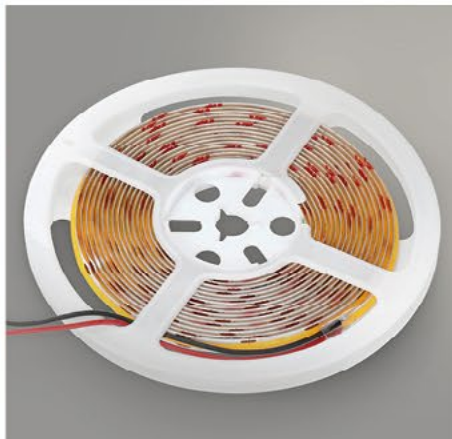

Łącznik L taśmy LED /
L connector for LED strip
COB 8mm Kobi
SKU: 003934

Łącznik 10 cm taśmy LED
/ Connector for LED Strip 10 cm
COB 8mm Kobi
SKU: 003932

Łącznik dwustronny 10 cm taśmy LED /
Double-sided connector 10 cm LED strip
COB 8mm Kobi
SKU: 003933