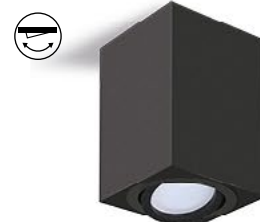

Oprawa do nadbudowania / Downlight
OH37 L Kobi
czarna / black
| IP20 | 1xGU10 |
wymiały / size: 8 x 8 x 11,5 cm
SKU: 002103