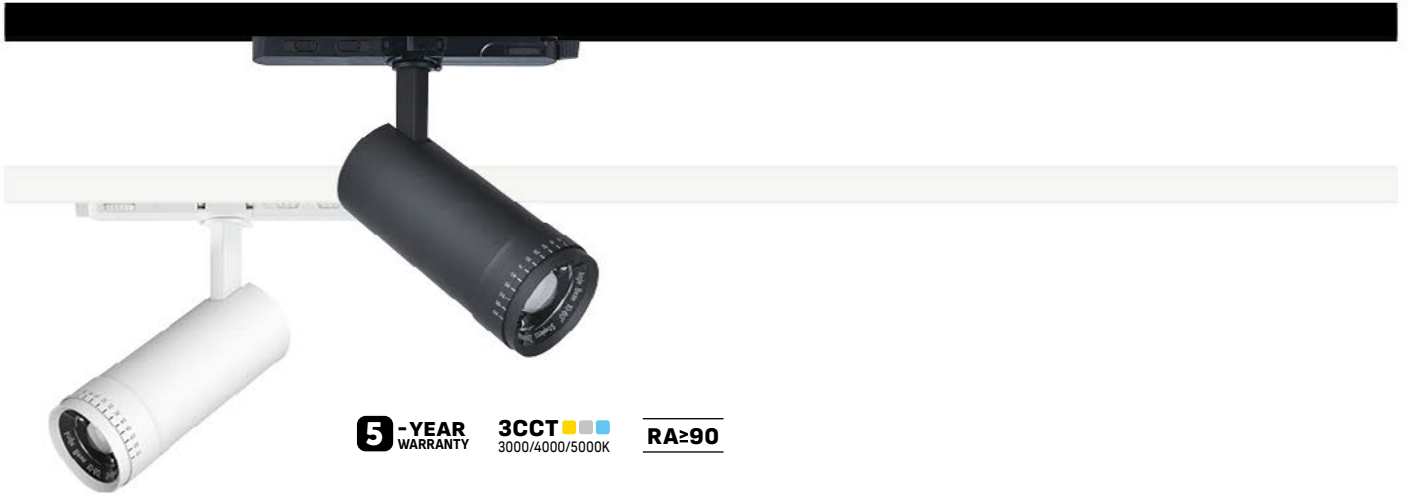

**Reflektor szynowy 3-obwodowy / 3-circuit track spotlight
LED NEXTRACK VISION 3CCT Kobi Pro**

10W | biały / white
| IP20 | 30-60° | 10W | 900 lm |
gwarancja [lata] / warranty [years]: 5
wymiały / size: 19,3 x 10,5 x 4,8 cm
3CCT - SKU: 001824

20W | biały / white
| IP20 | 30-60° | 20W | 1800 lm |
gwarancja [lata] / warranty [years]: 5
wymiały / size: 24,4 x 15,2 x 5,8 cm
3CCT - SKU: 001826

30W | biały / white
| IP20 | 30-60° | 30W | 2700 lm |
gwarancja [lata] / warranty [years]: 5
wymiały / size: 24,9 x 15,7 x 8,5 cm
3CCT - SKU: 001828

10W | czarny / black
| IP20 | 30-60° | 10W | 900 lm |
gwarancja [lata] / warranty [years]: 5
wymiały / size: 19,3 x 10,5 x 4,8 cm
3CCT - SKU: 001825

20W | czarny / black
| IP20 | 30-60° | 20W | 1800 lm |
gwarancja [lata] / warranty [years]: 5
wymiały / size: 24,4 x 15,2 x 5,8 cm
3CCT - SKU: 001827

30W | czarny / black
| IP20 | 30-60° | 30W | 2700 lm |
gwarancja [lata] / warranty [years]: 5
wymiały / size: 24,9 x 15,7 x 8,5 cm
3CCT - SKU: 001829