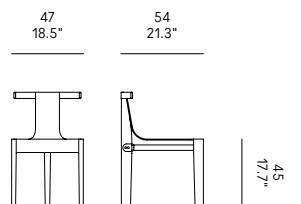

CUOIO HARD LEATHER CUIR KERNLEDER CUERO →	Naturale Natural Naturel Natur Natural	Grigio talpa Taupe Taupe Taupe Gris ratón	Bordeaux Bordeaux Bordeaux Bordeaux Bordeaux	Nero Black Noir Schwarz Negro
PABLITA	SP00CU01	SP00CU02	SP00CU05	SP00CU04