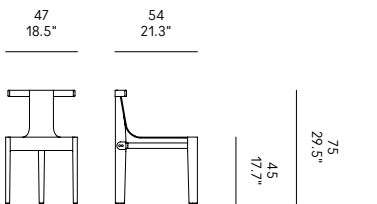

CUOIO HARD LEATHER CUIR KERNLEDER CUERO →	Naturale Natural Naturel Natur Natural CP0030	Grigio talpa Taupe Taupe Taupe Gris ratón CP0047	Bordeaux Bordeaux Bordeaux Bordeaux Bordeaux CP0029	Nero Black Noir Schwarz Negro CP0031
PABLITA	SP00CU01	SP00CU02	SP00CU05	SP00CU04