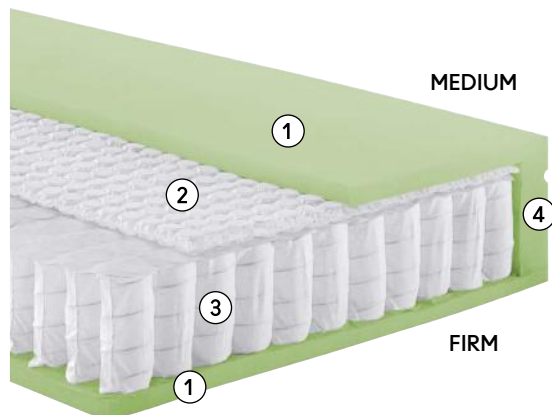

3000 Pocket Springs

Back Office
Mercato Italia

ordini@horm.it
0434 1979 102

BUYING GUIDE

	Portanza Support Épaisseur Härtegrad Firmeza	Rete del letto Bed base Lattes de lit Lattenroste Somier de láminas	Fascia ICM BMI Range Plages d'IMC BMI Gruppen Rangos IMC				
			A	B	C	D	E
	Medium	Doghe Fisse / Fixed Slats / Lattes Fixes Rahmenrost / Láminas Fijas		👍	👍		
		Doghe Ammortizzate / Sprung Slats Lattes Amorties / Federholzrahmen Láminas Amortiguantes /	👍	👍			
	Firm	Doghe Fisse / Fixed Slats / Lattes Fixes Rahmenrost / Láminas Fijas			👍	👍	👍
		Doghe Ammortizzate / Sprung Slats Lattes Amorties / Federholzrahmen Láminas Amortiguantes /	👍	👍	👍		

IT — Lastra interna H22

- Piani di riposo in Memory Foam h 3 cm
- 2200 micromolle soffici ed indipendenti (nella versione matrimoniale)
- 800 molle indipendenti (nella versione matrimoniale) a 7 zone di portanza differenziata
- Sistema box perimetrale in Eco-TPU indeformabile.

EN — Inner Plate H22

- Sleeping surfaces in Memory Foam h 3 cm
- 2200 soft and independent micro-springs (in the double version)
- 800 independent springs (in the double version) with seven different support zones
- Perimeter box system in Eco-TPU naturally resilient material

DE — Innere Platte H22

- Oberfläche aus Memory-Foam, 3 cm hoch
- 2200 weiche und unabhängige Mikrofedern (in der Ausführung als Doppelmatratze)
- 800 unabhängige Federn (in der Version als Doppelmatratze) für 7 verschiedene Härtegrad-Zonen
- Außen-Box-System aus formbeständigem Eco-TPU