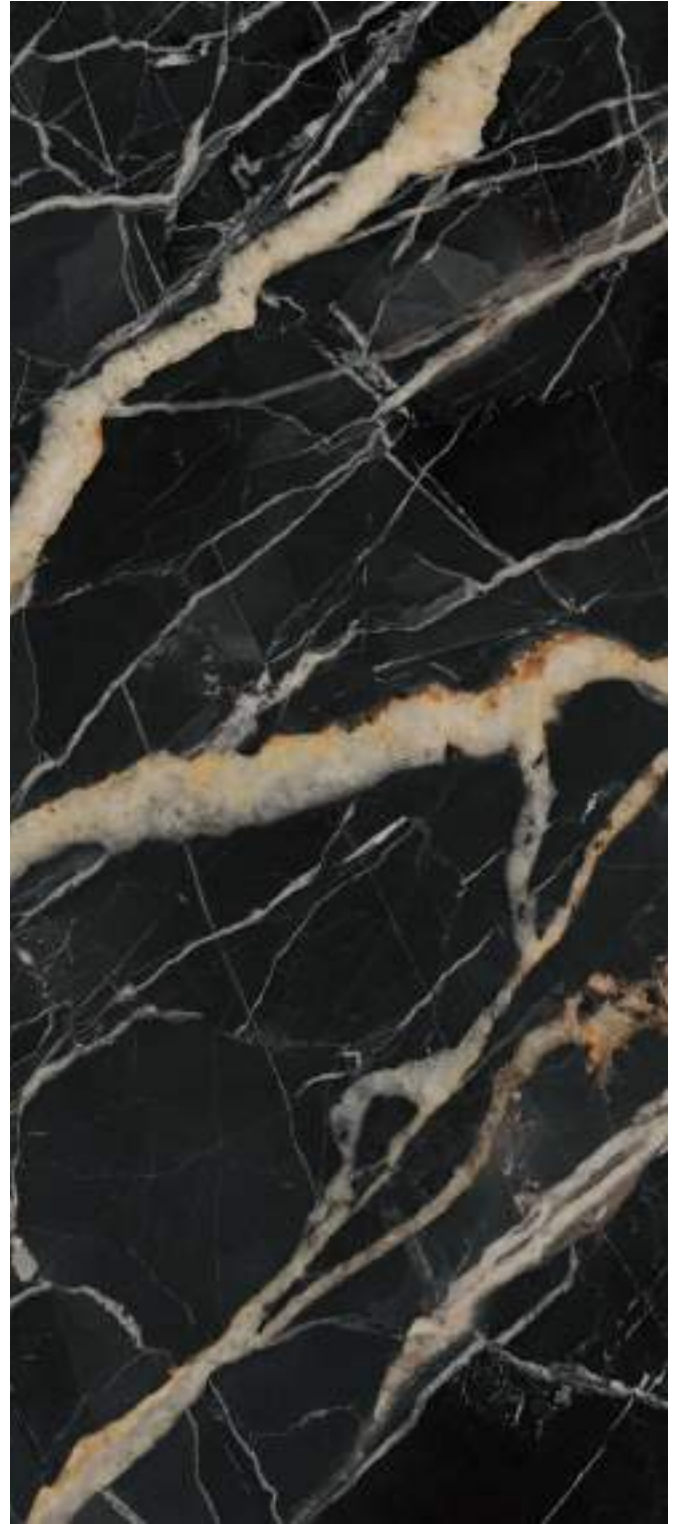

GOLDEN CARBON

6 mm

120x280	Lux R.	G27000	124,50 €	Soft	0010684	97,90 €
120x120	Lux R.	G0027010	108,90 €	Soft	0010687	83,50 €
60x120	Lux R.	G0027020	78,90 €	Soft	0010690	60,50 €
40x120	Lux R.	G0027040	91,50 €	Soft	0010693	75,50 €

Stucco abbinato | Suggested grout

120 BLACK ●