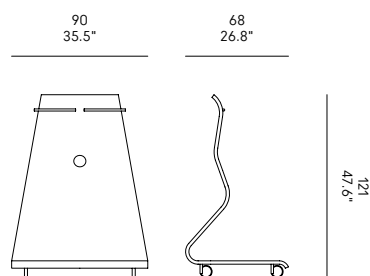

ES – Estructura de madera multicapas de ceiba enchapada y teñida. Orificio pasacables posteriores cubierto por una banda con velcro, enchapada en madera, en el mismo acabado que el mueble. Kit de suspensión para televisión incluido (sistema VESA) Toma múltiple de corriente y luz LED ambiental posicionadas bajo la base.

+++
Televisore max Kg 35.

+++
Television weight 35 kg max.

+++
Tv max 35 Kg.

+++
Fernseher max Kg 35.

+++
Televisor de 35 Kg como máximo.

		Rovere naturale Natural oak Chêne naturel Eiche natur Roble natural CP0139	Noce canaletto Walnut Noyer Nussbaum Nogal CP0131	Rovere mocha Mocha oak Chêne moka Eiche mokka Roble mocha CP0138
COBRA EU	with schuko CEE 7/7 multi-socket plug adapter	EB900RN	EB900X	EB900RM
COBRA UK	with UK multi-socket plug adapter	EB900RNUK	EB900XUK	EB900RMUK
COBRA US	with USA multi-socket plug adapter	EB900RNUS	EB900XUS	EB900RMUS
COBRA CN	with CHINA multi-socket plug adapter	EB900RNCN	EB900XCN	EB900RMCN