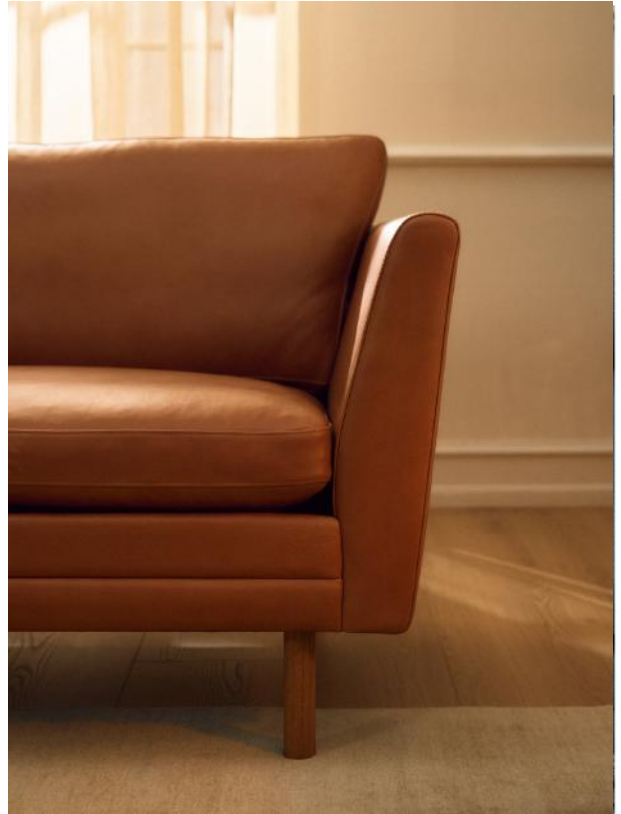

BEN

Frit valg af ben

Alle træben fåes i bøg, eg og valnød (overflade efter ønske).

Specialhøjde efter forespørgsler mod tillæg.

Ved valg af bøjleben er der et tillæg, se bagsiden