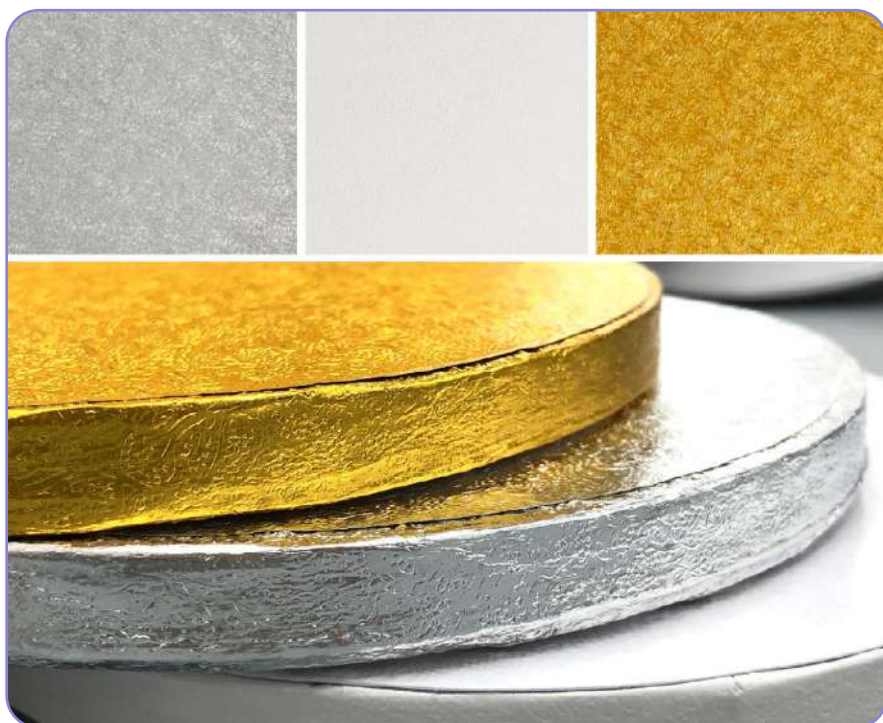

Ø20cm	027.01.403	1τμχ
Ø25cm	027.01.405	1τμχ
Ø30cm	027.01.407	1τμχ
Ø35cm	027.01.409	1τμχ
Ø45cm	027.01.412	1τμχ