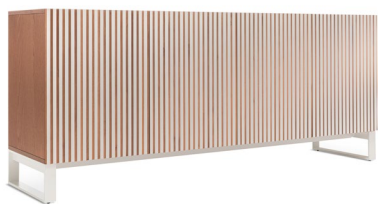

DE – Korpus und Frontseite der Schubladen aus lackierter Spanplatte oder MDF. Wellen auf der Tür und den Frontseiten der Schubladen aus lackierten MDF-Platten. Selbstbremsende Schubladen mit Raendern aus eloxiertem Aluminium.

L 240 cm

23,5 193 23,5
9,2" 38,2" 9,2"

Basamenti per le madie / Metal bases for the sideboards

ENG
01-04-2026

ASSEMBLY AND
WARRANTY

FINISHES

MINIMAL DESIGN

H 16 cm

H 32 cm

		Nero Black Noir Schwarz Negro RAL 9011	Bianco White Blanc Weiß Blanco RAL 9016	Nero Black Noir Schwarz Negro RAL 9011	Bianco White Blanc Weiß Blanco RAL 9016
CARLOS / LE JARDIN / LEON / TORII	96 cm	IB51ZZ-096	IB51BB-096	IB52ZZ-096	IB52BB-096
ANISH / COMRÎ	128 cm	IB51ZZ1	IB51BB1	IB52ZZ1	IB52BB1
CARLOS / LE JARDIN / LEON	144 cm	IB51ZZ	IB51BB	IB52ZZ	IB52BB
ANISH / CARLOS / COMRÎ / LE JARDIN LEON / NOT RIDDLED / TIDE BUFFET & COMO' / TORII	192 cm	IB71ZZ	IB71BB	IB72ZZ	IB72BB
CARLOS / LE JARDIN / LEON	240 cm	IB81ZZ	IB81BB	IB82ZZ	IB82BB