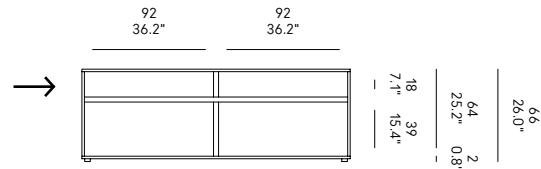

BASAMENTI METALLICI
L'altezza dei contenitori include i piedini in ABS cm 2H. I piedini possono essere sostituiti da un basamento metallico cm 12H o 16H o 32H.

METAL BASIS
The height of the sideboards includes the ABS feet cm 2H. The feet can be replaced by a metal base cm 12H or 16H or 32H.

BASES MÉTALLIQUES
La hauteur des buffets (cm 66-98) comprend les pieds en ABS cm 2H. Les pieds peuvent être remplacés par une base métallique cm 12H ou 16H ou 32H.

METAL BASIS
Die Höhe der Behälter (cm 66-98) beinhaltet die ABS-Füße cm 2H. Füße können durch einen Metallfuß cm 12H oder 16H oder 32H ersetzt werden.

BASES METÁLICAS
La altura de los aparadores (cm 66-98) incluye las patas en ABS cm 2H que pueden ser substituidos por una base cm 12H o 16H o 32H.

MISURE INTERNE
INTERNAL DIMENSIONS
DIMENSIONS INTERNES
INNENMASSE
DIMENSIONES INTERNAS