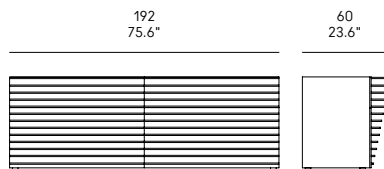

GLOSSY LACQUERS

MATT LACQUERS

METAL BASES

CAD MODELS

ASSEMBLY AND WARRANTY

Back Office Commerciale / Sales Back Office

Italia	0434 1979 102	ordini@horm.it		https://wa.me/3904341979102
World	+39 0434 1979 101	orders@horm.it		https://wa.me/3904341979101

IT – Struttura e frontali dei cassetti in pannelli di particelle di legno o in MDF nobilitati e laccati. Cassetti con guide autofrenanti e sponde in alluminio anodizzato.

EN – Structure and drawer fronts made from lacquered particleboard or MDF. Ripple-effect on the front is made from lacquered MDF. Drawers with self-locking slide runners and sides made from anodized aluminium.

FR – Structure et façades de tiroirs en panneaux de particules de bois ou de MDF laqués. Vagues sur la porte et façades de tiroirs en MDF laqué. Tiroirs avec glissières auto-freinantes et rebords en aluminium anodisé.

DE – Korpus und Frontseite der Schubladen aus lackierter Spanplatte oder MDF. Wellen auf der Tür und den Frontseiten der Schubladen aus lackierten MDF-Platten. Selbstbremsende Schubladen mit Raendern aus eloxiertem Aluminium.

ES – Estructura y frontales de los cajones de paneles de partículas de madera o de MDF lacados. Ondas sobre la puerta y sobre los frontales de los cajones realizadas con MDF lacado. Cajones con guías de extracción total con freno y bordes de aluminio anodizado.

BASAMENTI METALLICI
L'altezza dei contenitori include i piedini in ABS cm 2H. I piedini possono essere sostituiti da un basamento metallico cm 12H o 16H o 32H.

METAL BASIS
The height of the sideboards includes the ABS feet cm 2H. The feet can be replaced by a metal base cm 12H or 16H or 32H.