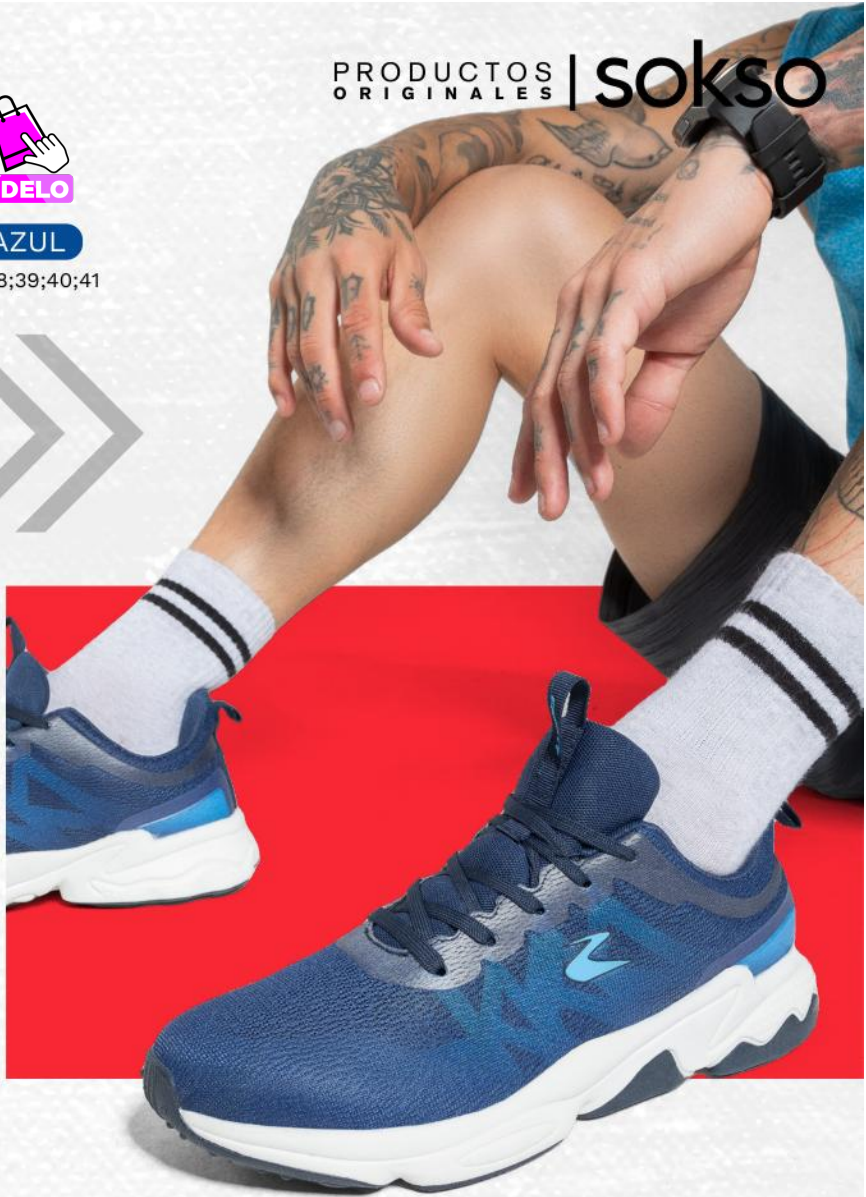

PÍDELO

1/ AZUL

Talla: 38;39;40;41