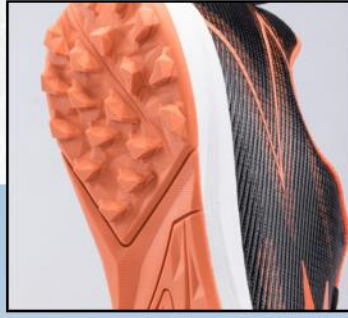

LLEVATE LA SEGUNDA
FULBITERA
A S/ 59

**PROMOCIÓN
MUNDIALISTA**

LLÉVATE LA SEGUNDA
FULBITERA
A S/ **59**

PÍDELO

1/ ROSADO

1. QSR-002

- Material: SINTÉTICO • Planta: CAUCHO
- Horma: EXACTA • Talla: 39;40;41;42;43

Antes: s/179

s/99

PÍDELO

1/ NEGRO

PROMOCIÓN MUNDIALISTA

LLÉVATE LA SEGUNDA FULBITERA A S/ **59**

1. QSR-002

• Material: SINTÉTICO • Planta: CAUCHO • Horma: EXACTA • Talla: 39;40;41;42;43