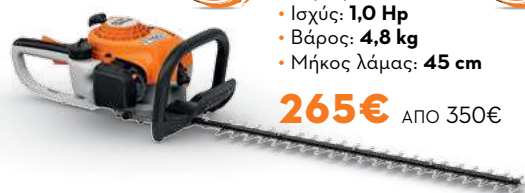

ΓΙΑ ΝΑ ΠΕΤΥΧΕΤΕ
ΤΟ ΤΕΛΕΙΟ ΣΧΗΜΑ

ΒΕΝΖΙΝΟΚΙΝΗΤΑ ΜΠΟΡΝΤΟΥΡΑΨΑΛΙΔΑ

24%
ΟΦΕΛΟΣ
ΑΓΟΡΑΣ

HS 45

- Κυβισμός: 27.2 cm³
- Ισχύς: 1,0 Hp
- Βάρος: 4,8 kg
- Μήκος λάμας: 45 cm

265€ ΑΠΟ 350€

25%
ΟΦΕΛΟΣ
ΑΓΟΡΑΣ

HS 45