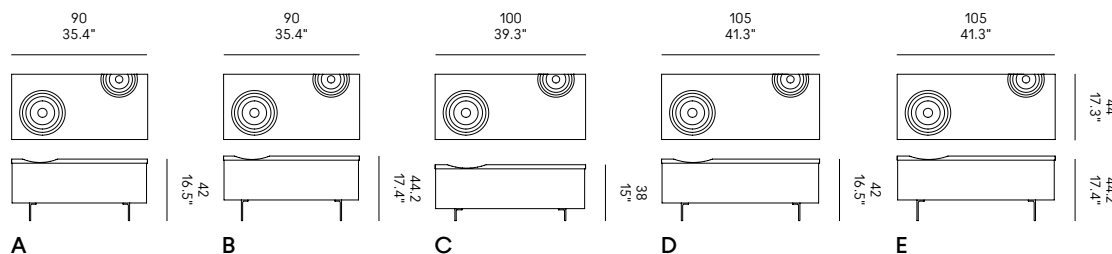

Per divano
For sofa
Pour canapés
Für Sofas
Para sofás

A [90x44 H 42] RIPPLES BOX	Billie 90 / Dizzy 90 / Miles 90	RB090BM
B [90x44 H 44] RIPPLES BOX	Coleman 90	RB090C
C [100x44 H 38] RIPPLES BOX	Ellington	RB100E
D [105x44 H 42] RIPPLES BOX	Billie 105 / Dizzy 105 / Miles 105	RB105BM
E [105x44 H 44] RIPPLES BOX	Coleman 105	RB105C