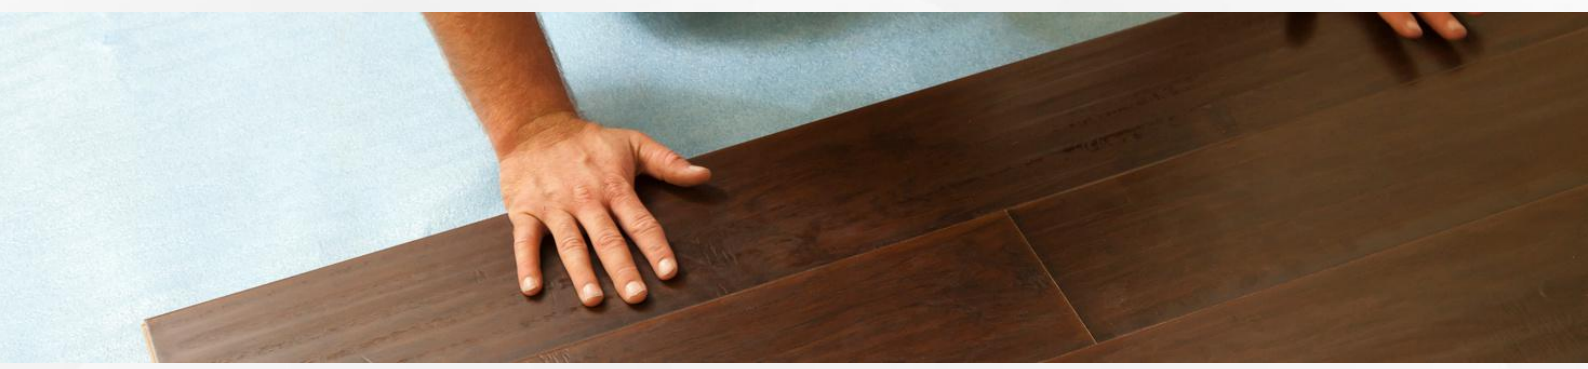

DOCUMENTOS DESCARGABLES

FICHA TÉCNICA

Obten toda la información necesario de tus pisos , origen, resistencia termica, estabilidad dimensional etc....

DESCARGA

GUÍA DE MANTENIMIENTO

Para limpiar un piso lvt, puedes barrer, aspirar o trapear con una solución de agua y detergente suave. Es importante evitar el uso excesivo de agua y secar bien el piso después de la limpieza.

DESCARGA

GUÍA DE INSTALACIÓN

Instalar un piso lvt de manera adecuada no tiene por qué ser un desafío. A continuación, te mostramos los pasos más sencillos que debes seguir. Te invitamos a descargar nuestra guía de mantenimiento para obtener más información.

DESCARGA