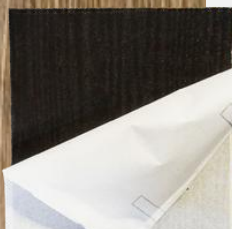

La tonalidad puede variar por pantalla. Sugerimos revisar el material físicamente.