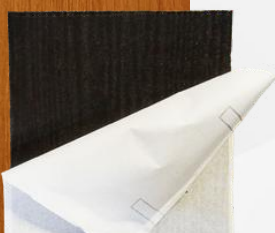

La tonalidad puede variar por pantalla. Sugerimos revisar el material físicamente.