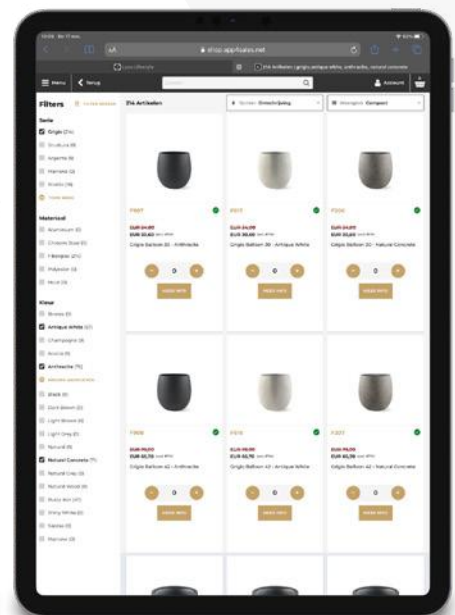

View our stock on our B2B portal. Always up to date.

EN

On request, we will be pleased to send you login details for our B2B portal, where you will find all information about our products in a well organized manner, can view our current stock and can easily place a direct order.

NL

Op verzoek sturen wij u graag inloggegevens voor ons B2B-portaal, waar u op een overzichtelijke manier alle informatie over onze producten vindt, onze actuele voorraad ziet en gemakkelijk een rechtstreekse order plaatst.

DE

Auf Nachfrage schicken wir Ihnen gerne Zugangsdaten für unser B2B-Portal zu, wo Sie auf eine übersichtliche Art und Weise alle Informationen über unsere Produkte finden, unseren aktuellen Vorrat sehen und einfach und direkt Bestellungen tätigen können.

Request your dealer login here.