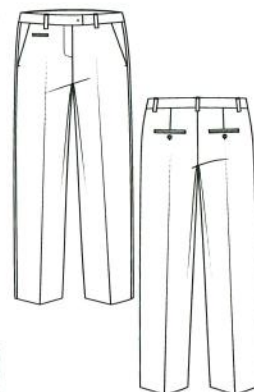

Mary
Style: 92825
Price: 084249088.86
FW/SL: 42/70