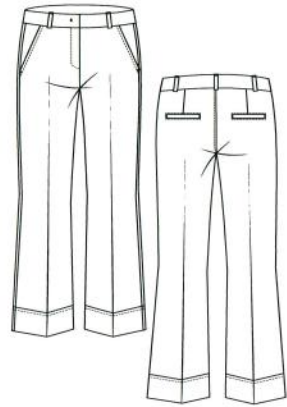

Minesse
Style: 95085
Price: 096289100.98
FW/SL: 52/70