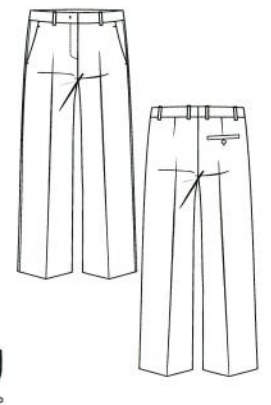

**Kimberly**  
Style: 929628  
Price: 079239083.81  
FW/SL: 58/80

**Sabrina**  
Style: 95495  
Price: 069199073.71  
FW/SL: 29/70

**Cindy**  
Style: 92800  
Price: 069199073.71  
FW/SL: 40/70

**Capri**  
Style: 92255  
Price: 069199073.71  
FW/SL: 32/63

Col.: 340 chalk

Col.: 890 navy blue

Col.: 374 cashew

**Shiloh**  
Style: 95090  
Price: 096289100.98  
FW/SL: 68/84

**Arta**  
Style: 920321  
Price: 096289100.98  
FW/SL: 66/82

**Domenica**  
Style: 92965  
Price: 089269093.91  
FW/SL: 56/70