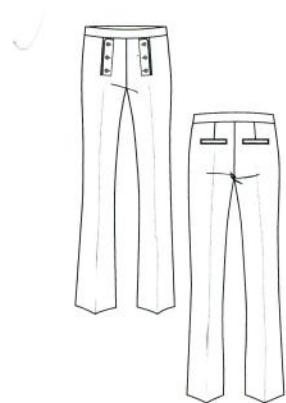

Col.: 536 neon blossom

Col.: 890 navy blue

Col.: 990 black

**Cindessa**

Style: 92984  
Price: 069199073.71  
FW/SL: 40/75

**Sailor Kick**

Style: 926674  
Price: 099299103.101  
FW/SL: 42/70

**Franziska**

Style: 954696  
Price: 084249088.86  
FW/SL: 32/70

8842  
Stripe Jersey

80% Viscose  
17% Polyamide  
3% Elastane

**Kimberly**  
Style: 929628  
Price: 084249088.86  
FW/SL: 60/80

**Nanette**  
Style: 920917  
Price: 084249088.86  
FW/SL: 54/70