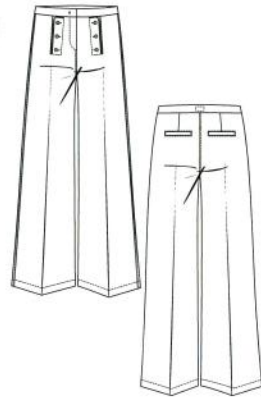

**Gwyneth**

Style: 95077  
Price: 116349120.118  
FW/SL: 62/83

**Luca**

Style: 925961  
Price: 096289100.98  
FW/SL: 48/80

**Inez**

Style: 92092  
Price: 089269093.91  
FW/SL: 42/70

**Clarice**

Style: 95057  
Price: 084249088.86  
FW/SL: 40/75

Col.: 341 sand

Col.: 374 cashew

Col.: 874 azul

Col.: 890 navy blue

Col.: 990 black

**Rosie**  
Style: 92784  
Price: 084249088.86  
FW/SL: 58/85

**Bridget**  
Style: 926671  
Price: 099299103.101  
FW/SL: 68/84