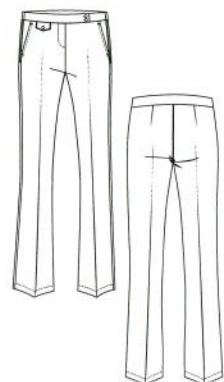

**Gwyneth**

Style: 95077  
Price: 116349120.118  
FW/SL: 62/83

**Luca**

Style: 925961  
Price: 096289100.98  
FW/SL: 48/80

**Inez**

Style: 92092  
Price: 089269093.91  
FW/SL: 42/70

**Clarice**

Style: 95057  
Price: 084249088.86  
FW/SL: 40/75

Col.: 341 sand

Col.: 374 cashew

Col.: 874 azul

Col.: 890 navy blue

Col.: 990 black

**Rosie**  
Style: 92784  
Price: 084249088.86  
FW/SL: 58/85

**Bridget**  
Style: 926671  
Price: 099299103.101  
FW/SL: 68/84

**Gioia**  
Style: 92824  
Price: 089269093.91  
FW/SL: 46/70

Col.: 120 offwhite

Col.: 536 neon blossom

Col.: 890 navy blue

Col.: 990 black

72% Lyocell  
18% Cotton  
8% Elastomultiester  
2% Elastane

**Meron**  
Style: 92038  
Price: 089269093.91  
FW/SL: 48/83

Col.: 890 navy blue

NA

**Vicky**  
Style: 92694  
Price: 089269093.91  
FW/SL: 32/72

**Vicky Bermuda**  
Style: 91503  
Price: 072219076.74  
FW/SL: 50/26