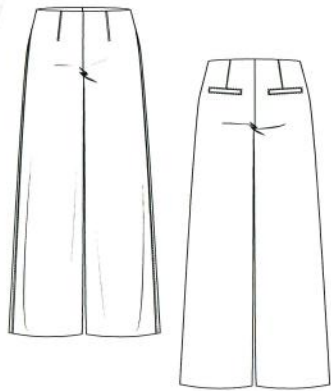

Col.: 536 neon blossom

Col.: 890 navy blue

Col.: 990 black

**Cindessa**

Style: 92984  
Price: 069199073.71  
FW/SL: 40/75

**Sailor Kick**

Style: 926674  
Price: 099299103.101  
FW/SL: 42/70

**Franziska**

Style: 954696  
Price: 084249088.86  
FW/SL: 32/70

8842  
Stripe Jersey

80% Viscose  
17% Polyamide  
3% Elastane

**Kimberly**  
Style: 929628  
Price: 084249088.86  
FW/SL: 60/80

**Nanette**  
Style: 920917  
Price: 084249088.86  
FW/SL: 54/70