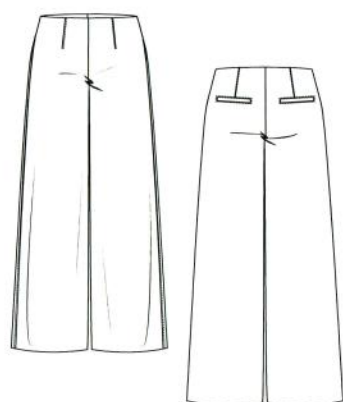

**Rosanne**

Style: 92734

Price: 096289100.98

FW/SL: 66/78

Col.: 51 red graphical

Col.: 71 green graphical

Col.: 89 dark blue graphical

**Kimberly**  
Style: 929628  
Price: 079239083.81  
FW/SL: 58/80