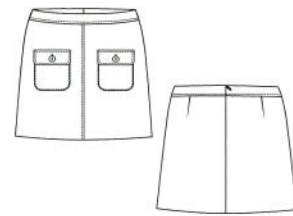

88% Cotton  
10% Polyester  
2% Elastane

**Mia**  
Style: 929633  
Price: 089269093.91  
FW/SL: 48/70

**Katelin**  
Style: 94142  
Price: 069199073.71  
RLG: 46

**Streichung /  
Discontinued**

Col.: 120 offwhite

Col.: 504 softmelba

Col.: 847 jeans blue

**Nanette**  
Style: 920917  
Price: 089269093.91  
FW/SL: 54/70

**Cindy**  
Style: 92800  
Price: 069199073.71  
FW/SL: 40/70

**Paris**  
Style: 94135  
Price: 079239083.81  
RLG: 44