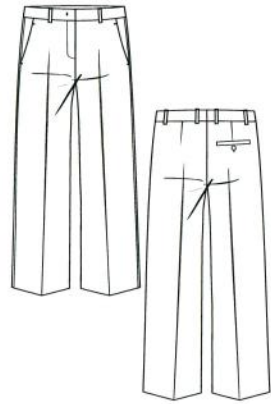

Domenica
Style: 92965
Price: 089269093.91
FW/SL: 56/70