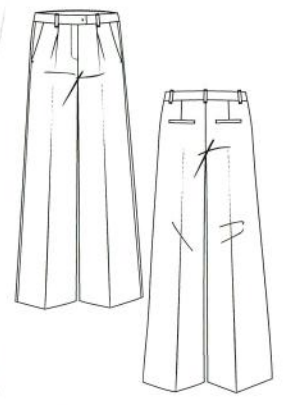

**Kimberly**  
Style: 929628  
Price: 079239083.81  
FW/SL: 58/80

**Sabrina**  
Style: 95495  
Price: 069199073.71  
FW/SL: 29/70

**Cindy**  
Style: 92800  
Price: 069199073.71  
FW/SL: 40/70

**Capri**  
Style: 92255  
Price: 069199073.71  
FW/SL: 32/63

Col.: 340 chalk

Col.: 890 navy blue

Col.: 374 cashew

**Shiloh**  
Style: 95090  
Price: 096289100.98  
FW/SL: 68/84

**Arta**  
Style: 920321  
Price: 096289100.98  
FW/SL: 66/82

**Domenica**  
Style: 92965  
Price: 089269093.91  
FW/SL: 56/70