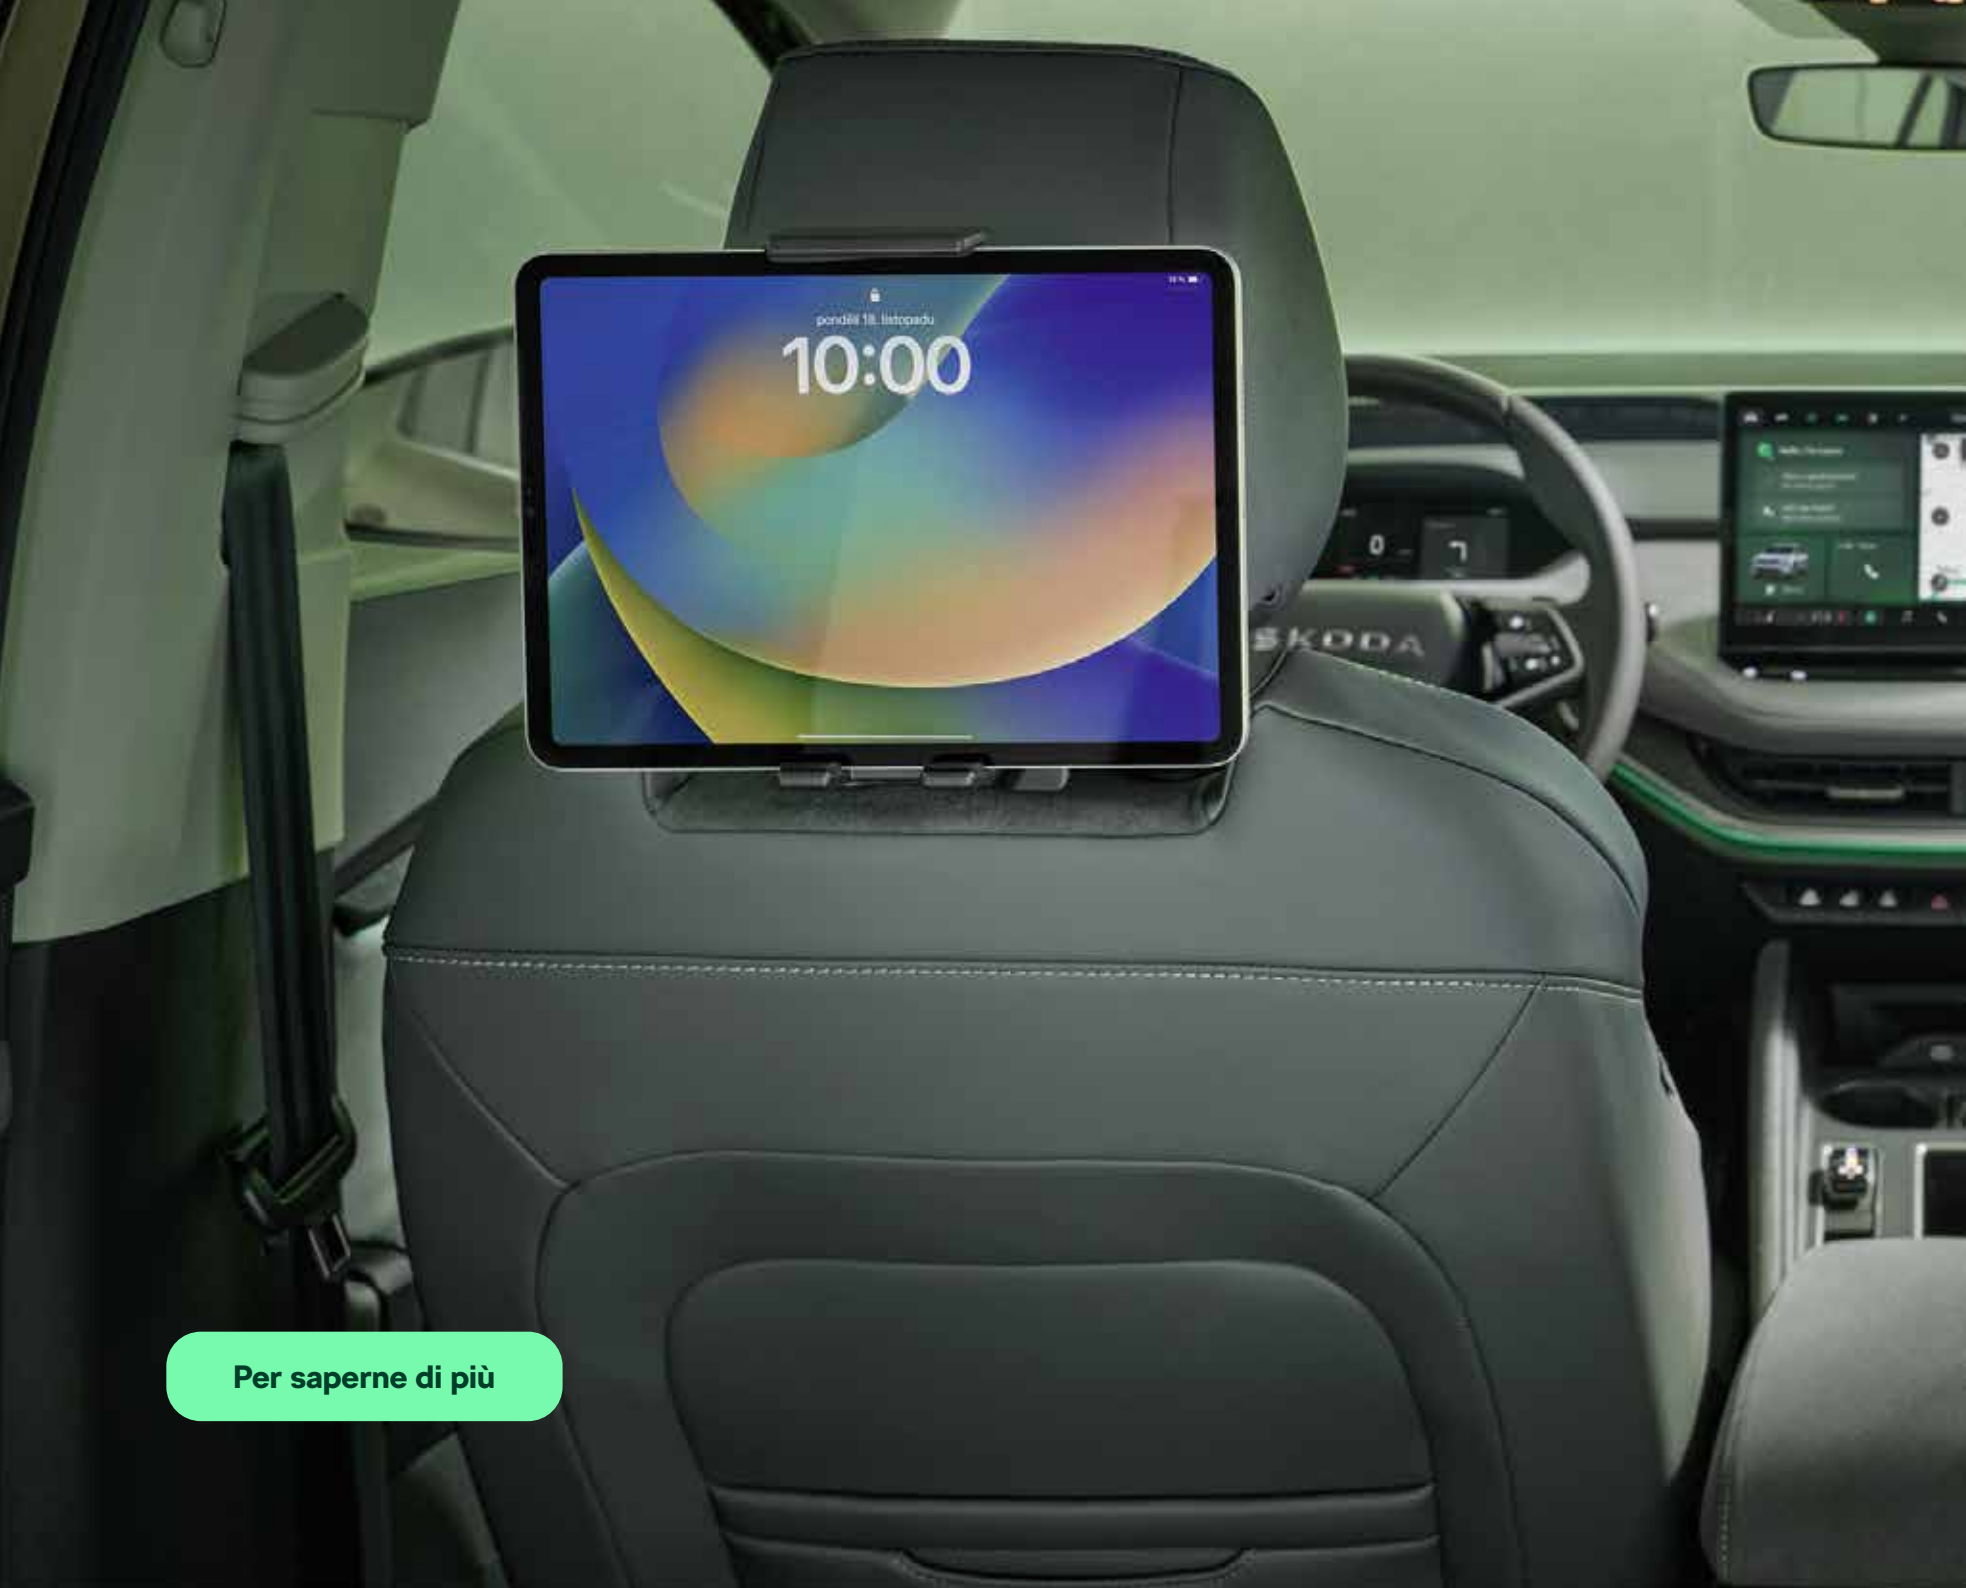

[Per saperne di più](#)