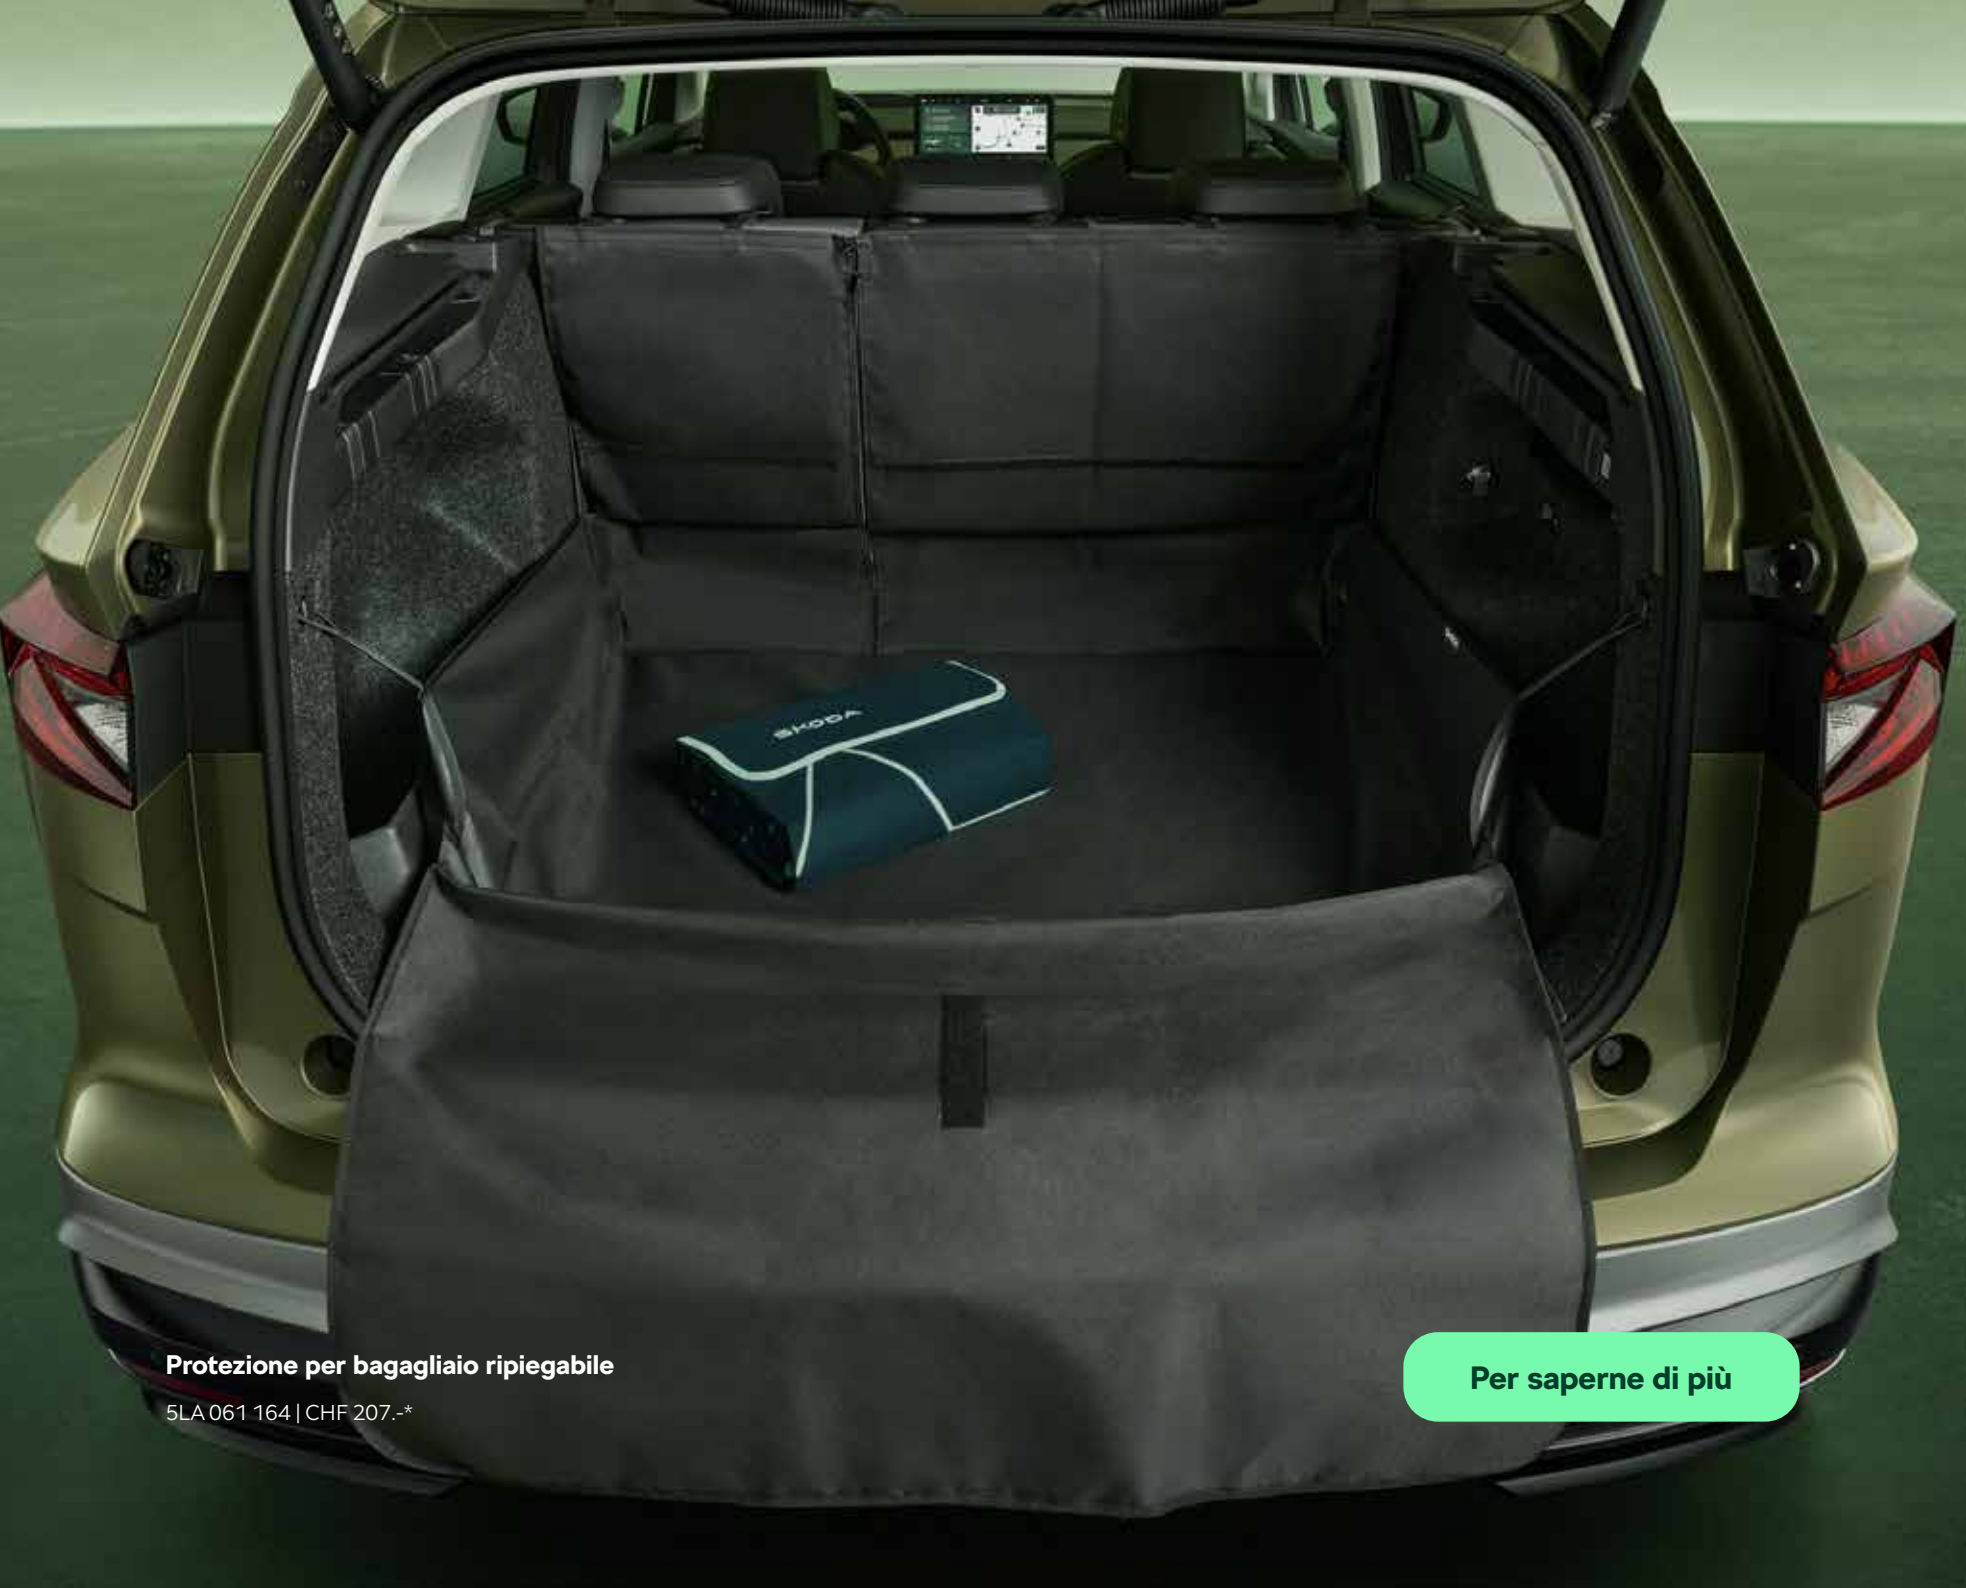

Protezione per bagagliaio ripiegabile

5LA 061 164 | CHF 207.-*

[Per saperne di più](#)