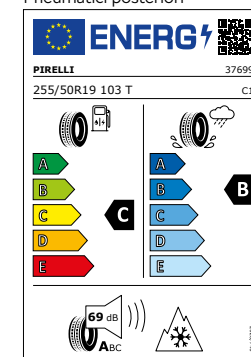

Pneumatici posteriori