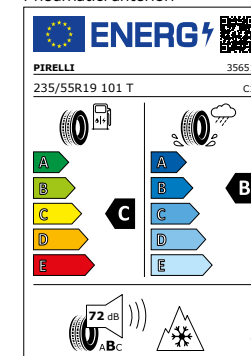

Ruota completa invernale

Regulus Antrazit
1 set = 4 pezzi | CHF 2780.-*

Per saperne di più

Pneumatici anteriori