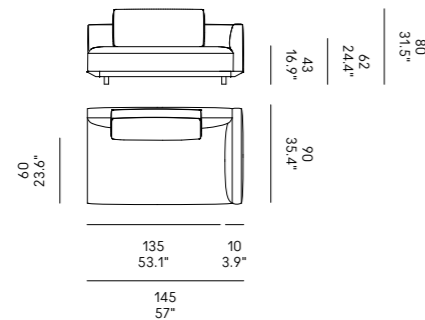

Billie 90

Billie 105

Divano Sofa	Dimensioni Dimensions	Codice Code	Per modulo For module
Billie 90	45 x 40 x 18	PO_006	A, C, L, M, O, R
	60x40 x 18	PO_007	
Billie 105	40x28 x 13	PO_107	AA, CC, LL, MM, OO, RR

Vedi i colori telaio

ISX

profondità
depth
profondeur
Tiefe
profundidad

90 cm

LDX

profondità
depth
profondeur
Tiefe
profundidad

90 cm

LSX