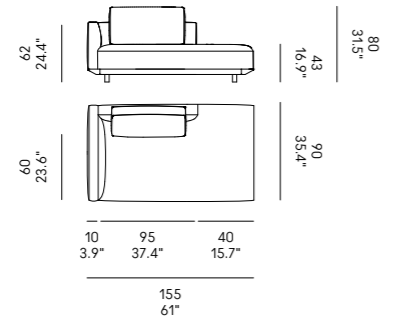

R SX

profondità
depth
profondeur
Tiefe
profundidad

90 cm