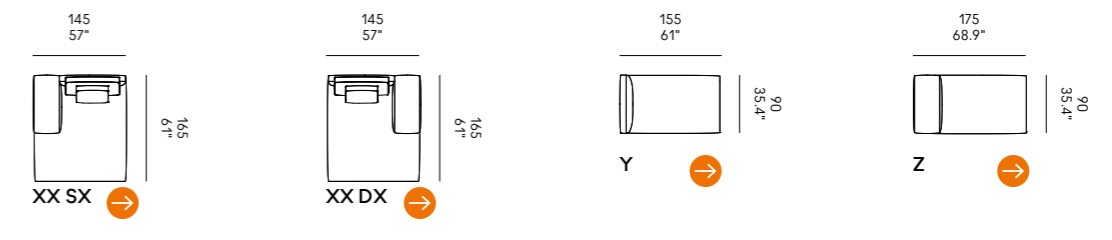

Chaise Longue
Chaise Longue
Chaise Longue
Chaise Longue
Chaise Longue