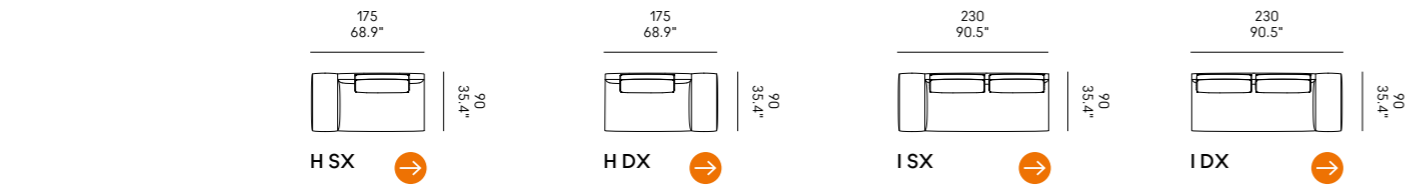

Divano
Sofa
Canapé
Sofa
Sofá

Centrale
Central
Central
Zentral
Central

Terminale
End element
Terminal
Abschlusselement
Terminal

Terminale Angolare
Corner end element
Terminal Angulaire
Ecke Abschlusselement
Terminal Angular

Terminale Centrale
Central end element
Terminal Central
Zentral Abschlusselement
Terminal Central

Chaise Longue
Chaise Longue
Chaise Longue
Chaise Longue
Chaise Longue

Pouf
Ottoman
Pouf
Pouf
Pouf