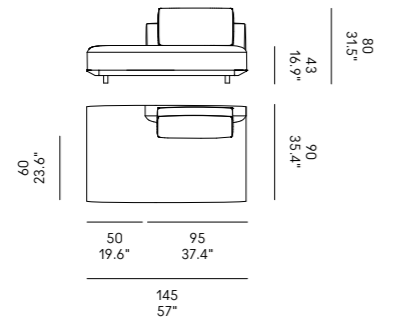

SDX

profondità
depth
profondeur
Tiefe
profundidad

90 cm

Cuscini inclusi Cushions included Coussins inclus Inklusive Kissen Cojines incluidos	Descrizione Description Description Beschreibung Descripción	Ecopelle Faux leather Simili cuir Kunstleder Ecopiel	Tessuto Fabric Tissu Stoff Tejido					Metraggio Metreage Métrage Stoffbedarf Metraje (roll H 140 cm)	Pelle Leather Cuir Leder Cuero			Metraggio Metreage Métrage Stoffbedarf Metraje (m²)
			C.O.M. Client's Own Material	Basic	Superior	Top	Exclusive		C.O.L. Client's Own Leather	Major	Luxury	
1x cm 85x40	Terminale End element Terminal Abschlusselement Terminal	A0049	B0049	C0049	D0049	E0049	F0049	m 8,3	G0049	H0049	K0049	m² 15,5
	fodera di ricambio spare cover houssede rechangé erstzbezug funda de repuesto	A0050	B0050	C0050	D0050	E0050	F0050	m 8,3	G0050	H0050	K0050	m² 15,5
1x cm 85x40	Terminale Angolare Corner end element Terminal Angulaire Ecke Abschlusselement Terminal Angular	A0051	B0051	C0051	D0051	E0051	F0051	m 8,3	G0051	H0051	K0051	m² 15,5
	fodera di ricambio spare cover houssede rechangé erstzbezug funda de repuesto	A0052	B0052	C0052	D0052	E0052	F0052	m 8,3	G0052	H0052	K0052	m² 15,5
1x cm 85x40	Terminale Angolare Corner end element Terminal Angulaire Ecke Abschlusselement Terminal Angular	A0053	B0053	C0053	D0053	E0053	F0053	m 8,3	G0053	H0053	K0053	m² 15,5
	fodera di ricambio spare cover houssede rechangé erstzbezug funda de repuesto	A0054	B0054	C0054	D0054	E0054	F0054	m 8,3	G0054	H0054	K0054	m² 15,5
1x cm 85x40	Terminale Centrale Central end element Terminal Central Zentral Abschlusselement Terminal Central	A0055	B0055	C0055	D0055	E0055	F0055	m 7,2	G0055	H0055	K0055	m² 13,6
	fodera di ricambio spare cover houssede rechangé erstzbezug funda de repuesto	A0056	B0056	C0056	D0056	E0056	F0056	m 7,2	G0056	H0056	K0056	m² 13,6