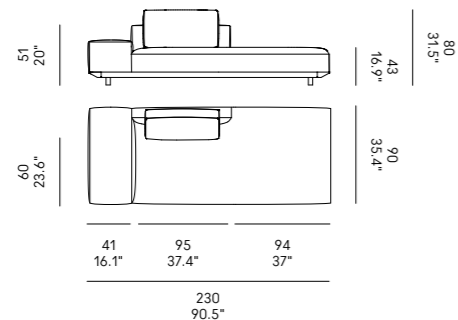

NSX

profondità
depth
profondeur
Tiefe
profundidad

90 cm