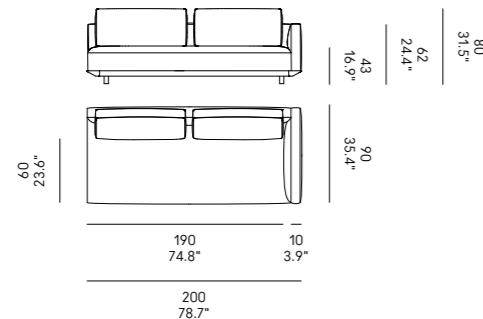

MDX

profondità
depth
profondeur
Tiefe
profundidad

90 cm

Cuscini inclusi Cushions included Coussins inclus Inklusive Kissen Cojines incluidos	Descrizione Description Description Beschreibung Descripción	Ecopelle Faux leather Simili cuir Kunstleder Ecopiel	Tessuto Fabric Tissu Stoff Tejido					Metraggio Metreage Métrage Stoffbedarf Metraje (roll H 140 cm)	Pelle Leather Cuir Leder Cuero			Metraggio Metreage Métrage Stoffbedarf Metraje (m²)
			C.O.M. Client's Own Material	Basic	Superior	Top	Exclusive		C.O.L. Client's Own Leather	Major	Luxury	
2x cm 85x40	Terminale End element Terminal Abschlusselement Terminal	A0025	B0025	C0025	D0025	E0025	F0025	m 11,7	G0025	H0025	K0025	m² 22
	fodera di ricambio spare cover houssse de rechangé erstzbezug funda de repuesto	A0026	B0026	C0026	D0026	E0026	F0026	m 11,7	G0026	H0026	K0026	m² 22
1x cm 85x40	Terminale Angolare Corner end element Terminal Angulaire Ecke Abschlusselement Terminal Angular	A0027	B0027	C0027	D0027	E0027	F0027	m 8,5	G0027	H0027	K0027	m² 15,9
	fodera di ricambio spare cover houssse de rechangé erstzbezug funda de repuesto	A0028	B0028	C0028	D0028	E0028	F0028	m 8,5	G0028	H0028	K0028	m² 15,9
1x cm 85x40	Terminale Angolare Corner end element Terminal Angulaire Ecke Abschlusselement Terminal Angular	A0029	B0029	C0029	D0029	E0029	F0029	m 8,5	G0029	H0029	K0029	m² 15,9
	fodera di ricambio spare cover houssse de rechangé erstzbezug funda de repuesto	A0030	B0030	C0030	D0030	E0030	F0030	m 8,5	G0030	H0030	K0030	m² 15,9
2x cm 85x40	Terminale Angolare Corner end element Terminal Angulaire Ecke Abschlusselement Terminal Angular	A0031	B0031	C0031	D0031	E0031	F0031	m 10,2	G0031	H0031	K0031	m² 19,1
	fodera di ricambio spare cover houssse de rechangé erstzbezug funda de repuesto	A0032	B0032	C0032	D0032	E0032	F0032	m 10,2	G0032	H0032	K0032	m² 19,1