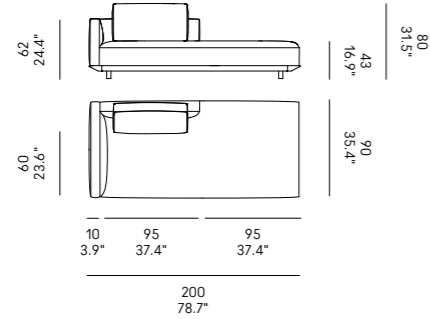

Billie 90

ITA
01-04-26

PROMEMORIA / REMINDER / RAPPEL / ERINNERUNG / RECORDATORIO

IT — Nell'ordine indicare il colore del telaio di alluminio
EN — When ordering, specify the color of the aluminium frame
FR — Dans la commande, indiquer la couleur du cadre en aluminium
DE — Bei der Bestellung ist die Farbe des Aluminiumrahmens anzugeben
ES — Al hacer el pedido, especifique el color del marco de aluminio

Vedi i colori telaio

O SX

profondità
depth
profondeur
Tiefe
profundidad

90 cm