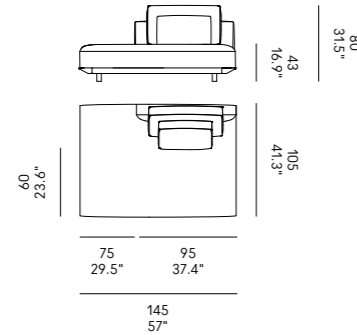

Billie 105

ITA
01-04-26

PROMEMORIA / REMINDER / RAPPEL / ERINNERUNG / RECORDATORIO

IT — Nell'ordine indicare il colore del telaio di alluminio
EN — When ordering, specify the color of the aluminium frame
FR — Dans la commande, indiquer la couleur du cadre en aluminium
DE — Bei der Bestellung ist die Farbe des Aluminiumrahmens anzugeben
ES — Al hacer el pedido, especifique el color del marco de aluminio

Vedi i colori telaio

SS DX

profondità
depth
profondeur
Tiefe
profundidad

105 cm