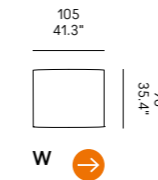

Pouf
Ottoman
Pouf
Pouf
Pouf