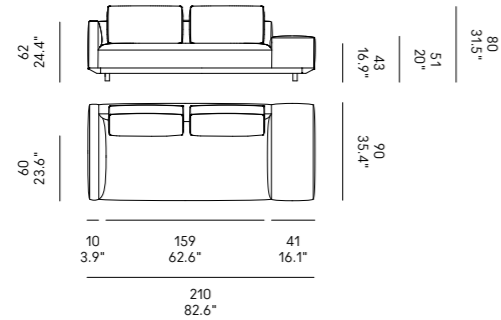

Billie 90

Billie 105

Divano Sofa	Dimensioni Dimensions	Codice Code	Per modulo For module
Billie 90	45 x 40 x 18	PO_006	A, C, L, M, O, R
	60x40 x 18	PO_007	
Billie 105	40x28 x 13	PO_107	AA, CC, LL, MM, OO, RR

Vedi i colori telaio

D

profondità
depth
profondeur
Tiefe
profundidad

90 cm

EDX

profondità
depth
profondeur
Tiefe
profundidad

90 cm

ESX