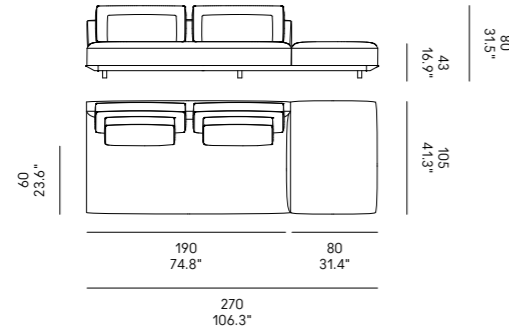

PROMEMORIA / REMINDER / RAPPEL / ERINNERUNG / RECORDATORIO

IT — Nell'ordine indicare il colore del telaio di alluminio
EN — When ordering, specify the color of the aluminium frame
FR — Dans la commande, indiquer la couleur du cadre en aluminium
DE — Bei der Bestellung ist die Farbe des Aluminiumrahmens anzugeben
ES — Al hacer el pedido, especifique el color del marco de aluminio

Vedi i colori telaio

KK DX

profondità
depth
profondeur
Tiefe
profundidad

105 cm