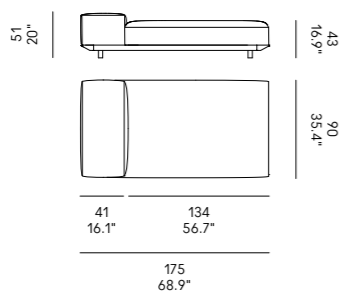

Z

	Cuscini inclusi Cushions included Coussins inclus Inklusive Kissen Cojines incluidos	Descrizione Description Description Beschreibung Descripción	Ecopelle Faux leather Simili cuir Kunstleder Ecopiel	Tessuto Fabric Tissu Stoff Tejido					Metraggio Metreage Métrage Stoffbedarf Metraje (roll H 140 cm)	Pelle Leather Cuir Leder Cuero			Metraggio Metreage Métrage Stoffbedarf Metraje (m²)
				C.O.M. Client's Own Material	Basic	Superior	Top	Exclusive		C.O.L. Client's Own Leather	Major	Luxury	
1x cm 85x40		Chaise Longue Chaise Longue Chaise Longue Chaise Longue Chaise Longue	A0133	B0133	C0133	D0133	E0133	F0133	m 12,8	G0133	H0133	K0133	m² 23,8
1x cm 65x28		fodera di ricambio spare cover housse de rechangé erstzbezug funda de repuesto	A0134	B0134	C0134	D0134	E0134	F0134	m 12,8	G0134	H0134	K0134	m² 23,8
		Chaise Longue Chaise Longue Chaise Longue Chaise Longue Chaise Longue	A0135	B0135	C0135	D0135	E0135	F0135	m 5,8	G0135	H0135	K0135	m² 10,8
		fodera di ricambio spare cover housse de rechangé erstzbezug funda de repuesto	A0136	B0136	C0136	D0136	E0136	F0136	m 5,8	G0136	H0136	K0136	m² 10,8
		Chaise Longue Chaise Longue Chaise Longue Chaise Longue Chaise Longue	A0137	B0137	C0137	D0137	E0137	F0137	m 6,3	G0137	H0137	K0137	m² 11,7
		fodera di ricambio spare cover housse de rechangé erstzbezug funda de repuesto	A0138	B0138	C0138	D0138	E0138	F0138	m 6,3	G0138	H0138	K0138	m² 11,7