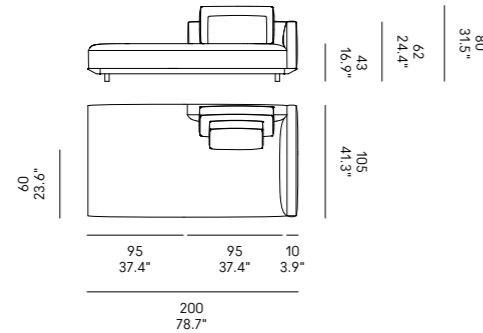

Billie 105

ITA
01-04-26

PROMEMORIA / REMINDER / RAPPEL / ERINNERUNG / RECORDATORIO

IT — Nell'ordine indicare il colore del telaio di alluminio
EN — When ordering, specify the color of the aluminium frame
FR — Dans la commande, indiquer la couleur du cadre en aluminium
DE — Bei der Bestellung ist die Farbe des Aluminiumrahmens anzugeben
ES — Al hacer el pedido, especifique el color del marco de aluminio

Vedi i colori telaio

OODX

profondità
depth
profondeur
Tiefe
profundidad

105 cm