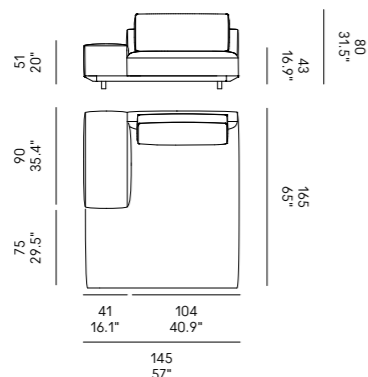

XSX

Cuscini inclusi Cushions included Coussins inclus Inklusive Kissen Cojines incluidos	Descrizione Description Description Beschreibung Descripción	Ecopelle Faux leather Simili cuir Kunstleder Ecopiel	Tessuto Fabric Tissu Stoff Tejido					Metraggio Metreage Métrage Stoffbedarf Metraje (roll H 140 cm)	Pelle Leather Cuir Leder Cuero			Metraggio Metreage Métrage Stoffbedarf Metraje (m²)
			C.O.M. Client's Own Material	Basic	Superior	Top	Exclusive		C.O.L. Client's Own Leather	Major	Luxury	
1x cm 85x40	Terminale Centrale Central end element Terminal Central Zentral Abschlusselement Terminal Central	A0057	B0057	C0057	D0057	E0057	F0057	m 7,2	G0057	H0057	K0057	m² 13,6
	fodera di ricambio spare cover houssse de rechangé erstzbezug funda de repuesto	A0058	B0058	C0058	D0058	E0058	F0058	m 7,2	G0058	H0058	K0058	m² 13,6
	Pouf Ottoman Pouf Pouf Pouf	A0059	B0059	C0059	D0059	E0059	F0059	m 3,6	G0059	H0059	K0059	m² 6,7
	fodera di ricambio spare cover houssse de rechangé erstzbezug funda de repuesto	A0060	B0060	C0060	D0060	E0060	F0060	m 3,6	G0060	H0060	K0060	m² 6,7
1x cm 85x40	Chaise Longue Chaise Longue Chaise Longue Chaise Longue Chaise Longue	A0061	B0061	C0061	D0061	E0061	F0061	m 11,8	G0061	H0061	K0061	m² 22,2
	fodera di ricambio spare cover houssse de rechangé erstzbezug funda de repuesto	A0062	B0062	C0062	D0062	E0062	F0062	m 11,8	G0062	H0062	K0062	m² 22,2
1x cm 85x40	Chaise Longue Chaise Longue Chaise Longue Chaise Longue Chaise Longue	A0063	B0063	C0063	D0063	E0063	F0063	m 11,8	G0063	H0063	K0063	m² 22,2
	fodera di ricambio spare cover houssse de rechangé erstzbezug funda de repuesto	A0064	B0064	C0064	D0064	E0064	F0064	m 11,8	G0064	H0064	K0064	m² 22,2