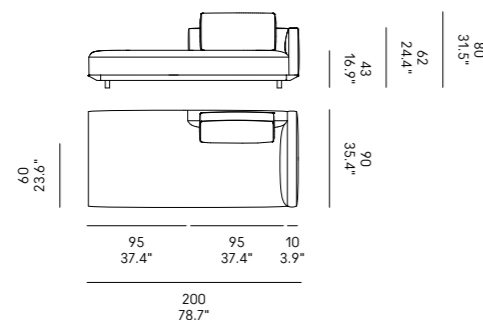

ODX

profondità
depth
profondeur
Tiefe
profundidad

90 cm

Cuscini inclusi Cushions included Coussins inclus Inklusive Kissen Cojines incluidos	Descrizione Description Description Beschreibung Descripción	Ecopelle Faux leather Simili cuir Kunstleder Ecopiel	Tessuto Fabric Tissu Stoff Tejido					Metraggio Metreage Métrage Stoffbedarf Metraje (roll H 140 cm)	Pelle Leather Cuir Leder Cuero			Metraggio Metreage Métrage Stoffbedarf Metraje (m²)
			C.O.M. Client's Own Material	Basic	Superior	Top	Exclusive		C.O.L. Client's Own Leather	Major	Luxury	
2x cm 85x40	Terminale Angolare Corner end element Terminal Angulaire Ecke Abschlusselement Terminal Angular	A0033	B0033	C0033	D0033	E0033	F0033	m 10,2	G0033	H0033	K0033	m² 19,1
	fodera di ricambio spare cover housses de rechangé erstzbezug funda de repuesto	A0034	B0034	C0034	D0034	E0034	F0034	m 10,2	G0034	H0034	K0034	m² 19,1
1x cm 85x40	Terminale End element Terminal Abschlusselement Terminal	A0035	B0035	C0035	D0035	E0035	F0035	m 9,8	G0035	H0035	K0035	m² 18,3
	fodera di ricambio spare cover housses de rechangé erstzbezug funda de repuesto	A0036	B0036	C0036	D0036	E0036	F0036	m 9,8	G0036	H0036	K0036	m² 18,3
1x cm 85x40	Terminale End element Terminal Abschlusselement Terminal	A0037	B0037	C0037	D0037	E0037	F0037	m 9,8	G0037	H0037	K0037	m² 18,3
	fodera di ricambio spare cover housses de rechangé erstzbezug funda de repuesto	A0038	B0038	C0038	D0038	E0038	F0038	m 9,8	G0038	H0038	K0038	m² 18,3
1x cm 85x40	Terminale Angolare Corner end element Terminal Angulaire Ecke Abschlusselement Terminal Angular	A0039	B0039	C0039	D0039	E0039	F0039	m 9,5	G0039	H0039	K0039	m² 17,8
	fodera di ricambio spare cover housses de rechangé erstzbezug funda de repuesto	A0040	B0040	C0040	D0040	E0040	F0040	m 9,5	G0040	H0040	K0040	m² 17,8