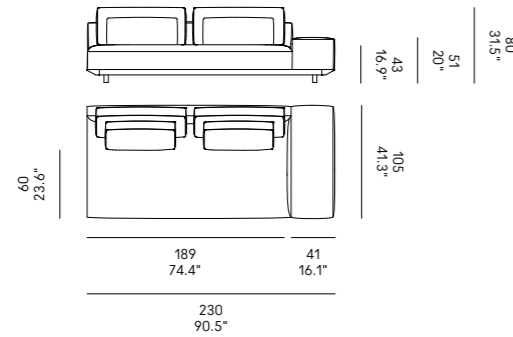

Vedi i colori telaio

II DX

profondità
depth
profondeur
Tiefe
profundidad

105 cm

II SX

profondità
depth
profondeur
Tiefe
profundidad

105 cm

JJ DX