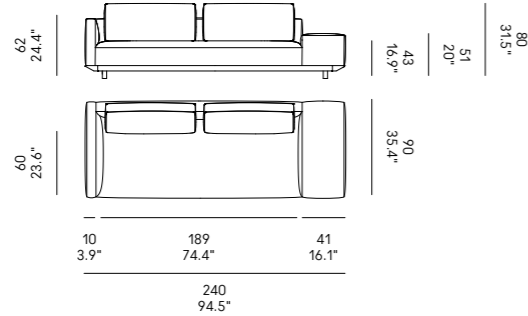

Billie 90

ITA
01-04-26

PROMEMORIA / REMINDER / RAPPEL / ERINNERUNG / RECORDATORIO

IT — Nell'ordine indicare il colore del telaio di alluminio
EN — When ordering, specify the color of the aluminium frame
FR — Dans la commande, indiquer la couleur du cadre en aluminium
DE — Bei der Bestellung ist die Farbe des Aluminiumrahmens anzugeben
ES — Al hacer el pedido, especifique el color del marco de aluminio

Vedi i colori telaio

ADX

profondità
depth
profondeur
Tiefe
profundidad

90 cm