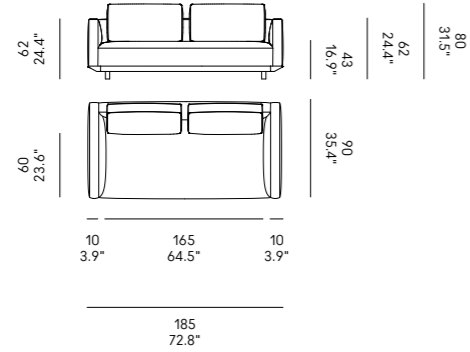

Billie 90

ITA
01-04-26

PROMEMORIA / REMINDER / RAPPEL / ERINNERUNG / RECORDATORIO

IT — Nell'ordine indicare il colore del telaio di alluminio
EN — When ordering, specify the color of the aluminium frame
FR — Dans la commande, indiquer la couleur du cadre en aluminium
DE — Bei der Bestellung ist die Farbe des Aluminiumrahmens anzugeben
ES — Al hacer el pedido, especifique el color del marco de aluminio

Vedi i colori telaio

D

profondità
depth
profondeur
Tiefe
profundidad

90 cm