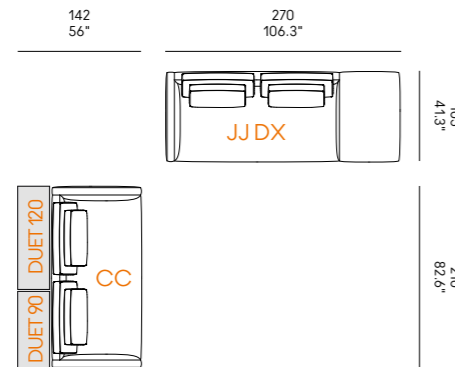

31

profondità
depth
profondeur
Tiefe
profundidad

105 cm