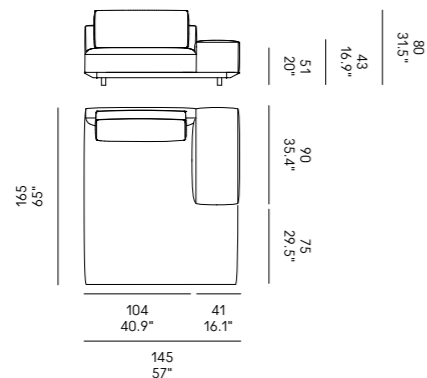

Billie 90

ITA
01-04-26

PROMEMORIA / REMINDER / RAPPEL / ERINNERUNG / RECORDATORIO

IT — Nell'ordine indicare il colore del telaio di alluminio
EN — When ordering, specify the color of the aluminium frame
FR — Dans la commande, indiquer la couleur du cadre en aluminium
DE — Bei der Bestellung ist die Farbe des Aluminiumrahmens anzugeben
ES — Al hacer el pedido, especifique el color del marco de aluminio

Vedi i colori telaio

SSX

profondità
depth
profondeur
Tiefe
profundidad

90 cm

W

XDX

XSX