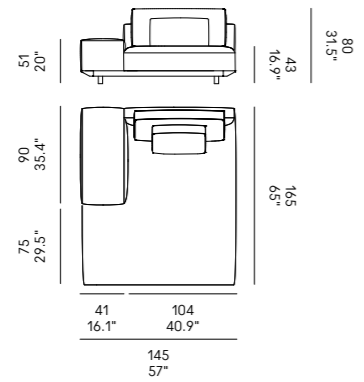

Billie 105

ITA
01-04-26

PROMEMORIA / REMINDER / RAPPEL / ERINNERUNG / RECORDATORIO

IT — Nell'ordine indicare il colore del telaio di alluminio
EN — When ordering, specify the color of the aluminium frame
FR — Dans la commande, indiquer la couleur du cadre en aluminium
DE — Bei der Bestellung ist die Farbe des Aluminiumrahmens anzugeben
ES — Al hacer el pedido, especifique el color del marco de aluminio

Vedi i colori telaio

XX SX