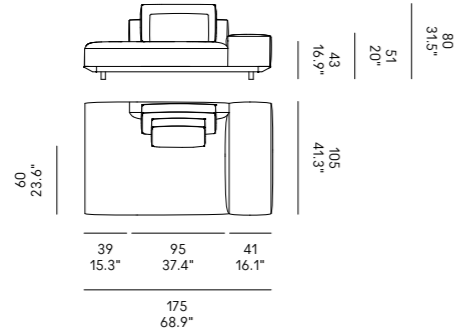

Billie 105

ITA
01-04-26

PROMEMORIA / REMINDER / RAPPEL / ERINNERUNG / RECORDATORIO

IT — Nell'ordine indicare il colore del telaio di alluminio
EN — When ordering, specify the color of the aluminium frame
FR — Dans la commande, indiquer la couleur du cadre en aluminium
DE — Bei der Bestellung ist die Farbe des Aluminiumrahmens anzugeben
ES — Al hacer el pedido, especifique el color del marco de aluminio

Vedi i colori telaio

QQ DX

profondità
depth
profondeur
Tiefe
profundidad

105 cm