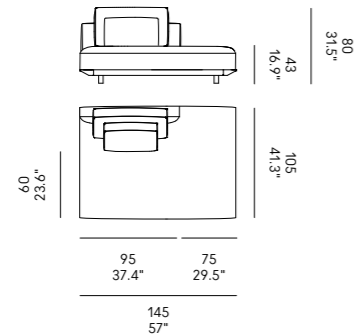

Vedi i colori telaio

SS DX

profondità
depth
profondeur
Tiefe
profundidad

105 cm

SS SX

profondità
depth
profondeur
Tiefe
profundidad

105 cm

W