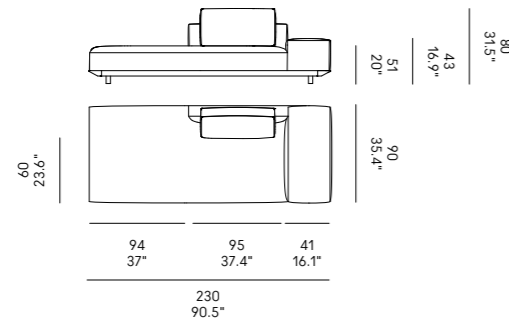

NDX

profondità
depth
profondeur
Tiefe
profundidad

90 cm