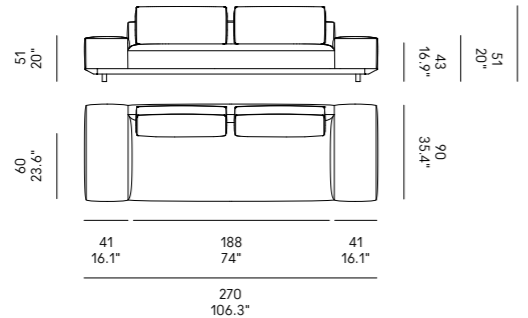

B

profondità
depth
profondeur
Tiefe
profundidad

90 cm