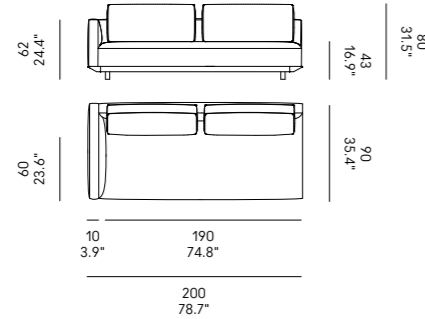

Billie 90

ITA
01-04-26

PROMEMORIA / REMINDER / RAPPEL / ERINNERUNG / RECORDATORIO

IT — Nell'ordine indicare il colore del telaio di alluminio
EN — When ordering, specify the color of the aluminium frame
FR — Dans la commande, indiquer la couleur du cadre en aluminium
DE — Bei der Bestellung ist die Farbe des Aluminiumrahmens anzugeben
ES — Al hacer el pedido, especifique el color del marco de aluminio

Vedi i colori telaio

MSX

profondità
depth
profondeur
Tiefe
profundidad

90 cm