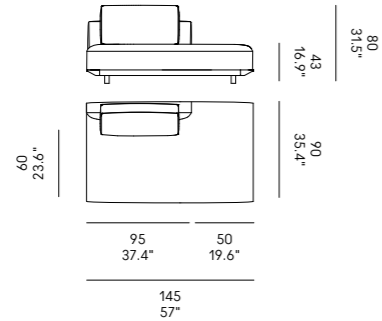

Billie 90

ITA
01-04-26

PROMEMORIA / REMINDER / RAPPEL / ERINNERUNG / RECORDATORIO

IT — Nell'ordine indicare il colore del telaio di alluminio
EN — When ordering, specify the color of the aluminium frame
FR — Dans la commande, indiquer la couleur du cadre en aluminium
DE — Bei der Bestellung ist die Farbe des Aluminiumrahmens anzugeben
ES — Al hacer el pedido, especifique el color del marco de aluminio

Vedi i colori telaio

SSX

profondità
depth
profondeur
Tiefe
profundidad

90 cm

W

XDX