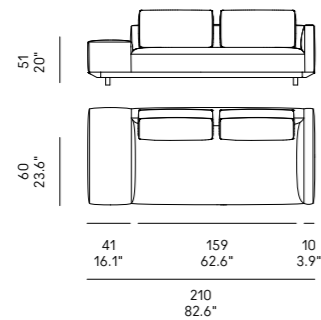

ESX

profondità
depth
profondeur
Tiefe
profundidad

90 cm