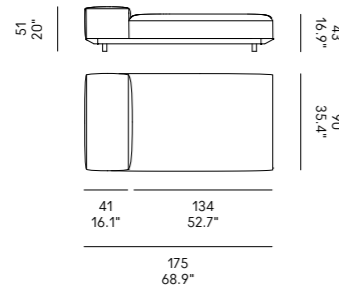

Cuscini inclusi Cushions included Coussins inclus Inklusive Kissen Cojines incluidos	Descrizione Description Description Beschreibung Descripción	Ecopelle Faux leather Simili cuir Kunstleder Ecopiel	Tessuto Fabric Tissu Stoff Tejido					Metraggio Metreage Métrage Stoffbedarf Metraje (roll H 140 cm)	Pelle Leather Cuir Leder Cuero			Metraggio Metreage Métrage Stoffbedarf Metraje (m²)
			C.O.M. Client's Own Material	Basic	Superior	Top	Exclusive		C.O.L. Client's Own Leather	Major	Luxury	
	Chaise Longue Chaise Longue Chaise Longue Chaise Longue Chaise Longue	A0065	B0065	C0065	D0065	E0065	F0065	m 5,8	G0065	H0065	K0065	m² 10,8
	fodera di ricambio spare cover housses de rechangé erstzbezug funda de repuesto	A0066	B0066	C0066	D0066	E0066	F0066	m 5,8	G0066	H0066	K0066	m² 10,8
	Chaise Longue Chaise Longue Chaise Longue Chaise Longue Chaise Longue	A0067	B0067	C0067	D0067	E0067	F0067	m 6,3	G0067	H0067	K0067	m² 11,7
	fodera di ricambio spare cover housses de rechangé erstzbezug funda de repuesto	A0068	B0068	C0068	D0068	E0068	F0068	m 6,3	G0068	H0068	K0068	m² 11,7