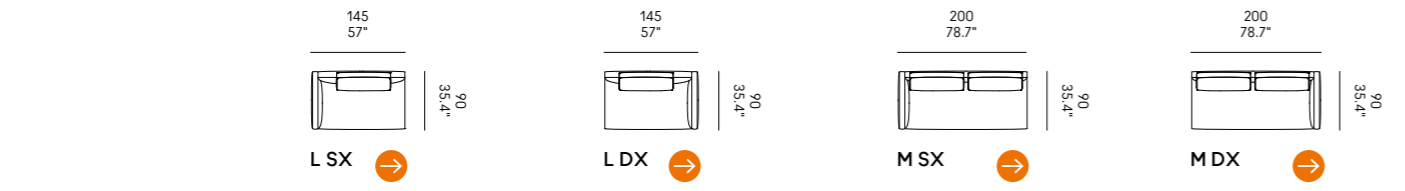

Terminale
End element
Terminal
Abschlusselement
Terminal