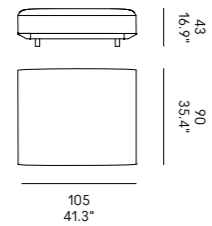

Billie 90

ITA
01-04-26

PROMEMORIA / REMINDER / RAPPEL / ERINNERUNG / RECORDATORIO

IT — Nell'ordine indicare il colore del telaio di alluminio
EN — When ordering, specify the color of the aluminium frame
FR — Dans la commande, indiquer la couleur du cadre en aluminium
DE — Bei der Bestellung ist die Farbe des Aluminiumrahmens anzugeben
ES — Al hacer el pedido, especifique el color del marco de aluminio

Vedi i colori telaio

SSX

profondità
depth
profondeur
Tiefe
profundidad

90 cm

W

XDX

XSX