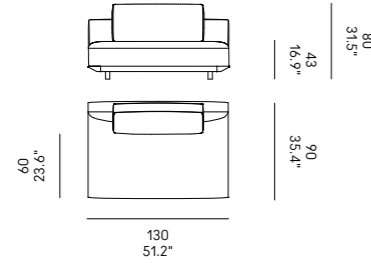

Billie 90

ITA
01-04-26

PROMEMORIA / REMINDER / RAPPEL / ERINNERUNG / RECORDATORIO

IT — Nell'ordine indicare il colore del telaio di alluminio
EN — When ordering, specify the color of the aluminium frame
FR — Dans la commande, indiquer la couleur du cadre en aluminium
DE — Bei der Bestellung ist die Farbe des Aluminiumrahmens anzugeben
ES — Al hacer el pedido, especifique el color del marco de aluminio

Vedi i colori telaio

G

profondità
depth
profondeur
Tiefe
profundidad

90 cm