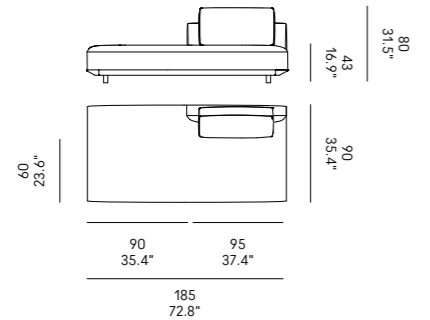

P DX

profondità
depth
profondeur
Tiefe
profundidad

90 cm