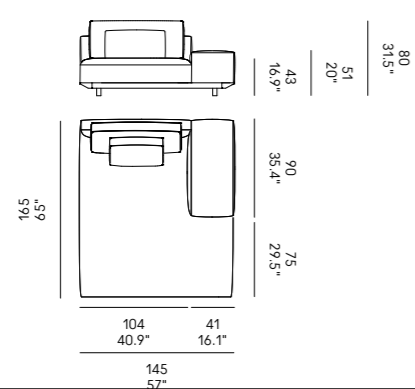

Cuscini inclusi Cushions included Coussins inclus Inklusive Kissen Cojines incluidos	Descrizione Description Description Beschreibung Descripción	Ecopelle Faux leather Simili cuir Kunstleder Ecopiel	Tessuto Fabric Tissu Stoff Tejido					Metraggio Metreage Métrage Stoffbedarf Metraje (roll H 140 cm)	Pelle Leather Cuir Leder Cuero			Metraggio Metreage Métrage Stoffbedarf Metraje (m²)
			C.O.M. Client's Own Material	Basic	Superior	Top	Exclusive		C.O.L. Client's Own Leather	Major	Luxury	
1x cm 85x40	Terminale Centrale Central end element Terminal Central Zentral Abschlusselement Terminal Central	A0125	B0125	C0125	D0125	E0125	F0125	m 8,4	G0125	H0125	K0125	m² 15,6
1x cm 65x28	fodera di ricambio spare cover houssse de rechangé erstzbezug funda de repuesto	A0126	B0126	C0126	D0126	E0126	F0126	m 8,4	G0126	H0126	K0126	m² 15,6
1x cm 85x40	Terminale Centrale Central end element Terminal Central Zentral Abschlusselement Terminal Central	A0127	B0127	C0127	D0127	E0127	F0127	m 8,4	G0127	H0127	K0127	m² 15,6
1x cm 65x28	fodera di ricambio spare cover houssse de rechangé erstzbezug funda de repuesto	A0128	B0128	C0128	D0128	E0128	F0128	m 8,4	G0128	H0128	K0128	m² 15,6
	Pouf Ottoman Pouf Pouf Pouf	A0129	B0129	C0129	D0129	E0129	F0129	m 3,6	G0129	H0129	K0129	m² 6,4
	fodera di ricambio spare cover houssse de rechangé erstzbezug funda de repuesto	A0130	B0130	C0130	D0130	E0130	F0130	m 3,6	G0130	H0130	K0130	m² 6,4
1x cm 85x40	Chaise Longue Chaise Longue Chaise Longue Chaise Longue Chaise Longue	A0131	B0131	C0131	D0131	E0131	F0131	m 12,8	G0131	H0131	K0131	m² 23,8
1x cm 65x28	fodera di ricambio spare cover houssse de rechangé erstzbezug funda de repuesto	A0132	B0132	C0132	D0132	E0132	F0132	m 12,8	G0132	H0132	K0132	m² 23,8