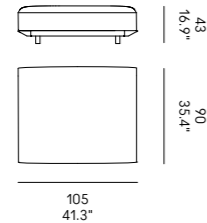

Vedi i colori telaio

SS DX

profondità
depth
profondeur
Tiefe
profundidad

105 cm

SS SX

profondità
depth
profondeur
Tiefe
profundidad

105 cm

W