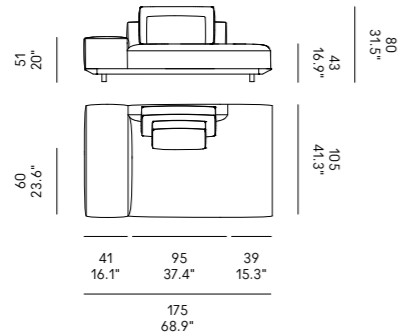

Vedi i colori telaio

QQ DX

profondità
depth
profondeur
Tiefe
profundidad

105 cm

QQ SX

profondità
depth
profondeur
Tiefe
profundidad

105 cm

RR DX