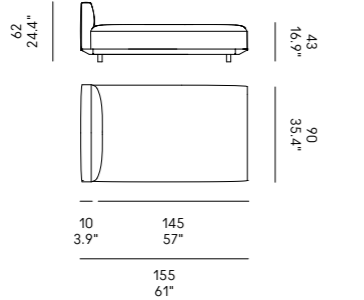

Billie 105

ITA
01-04-26

PROMEMORIA / REMINDER / RAPPEL / ERINNERUNG / RECORDATORIO

IT — Nell'ordine indicare il colore del telaio di alluminio
EN — When ordering, specify the color of the aluminium frame
FR — Dans la commande, indiquer la couleur du cadre en aluminium
DE — Bei der Bestellung ist die Farbe des Aluminiumrahmens anzugeben
ES — Al hacer el pedido, especifique el color del marco de aluminio

Vedi i colori telaio

XX SX

Y

Z