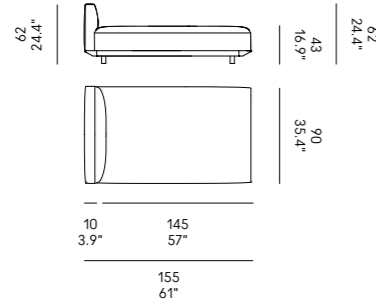

Billie 90

ITA
01-04-26

PROMEMORIA / REMINDER / RAPPEL / ERINNERUNG / RECORDATORIO

IT — Nell'ordine indicare il colore del telaio di alluminio
EN — When ordering, specify the color of the aluminium frame
FR — Dans la commande, indiquer la couleur du cadre en aluminium
DE — Bei der Bestellung ist die Farbe des Aluminiumrahmens anzugeben
ES — Al hacer el pedido, especifique el color del marco de aluminio

Vedi i colori telaio

Y

Z