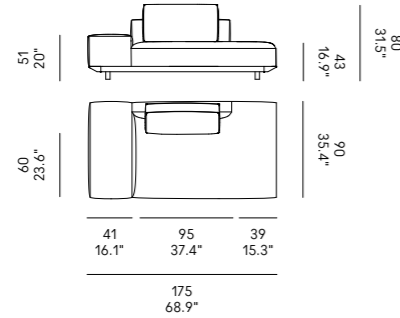

Billie 90

ITA
01-04-26

PROMEMORIA / REMINDER / RAPPEL / ERINNERUNG / RECORDATORIO

IT — Nell'ordine indicare il colore del telaio di alluminio
EN — When ordering, specify the color of the aluminium frame
FR — Dans la commande, indiquer la couleur du cadre en aluminium
DE — Bei der Bestellung ist die Farbe des Aluminiumrahmens anzugeben
ES — Al hacer el pedido, especifique el color del marco de aluminio

Vedi i colori telaio

Q SX

profondità
depth
profondeur
Tiefe
profundidad

90 cm