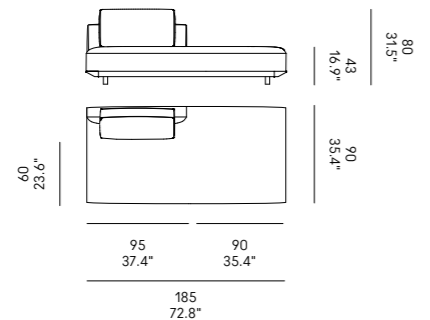

P SX

profondità
depth
profondeur
Tiefe
profundidad

90 cm