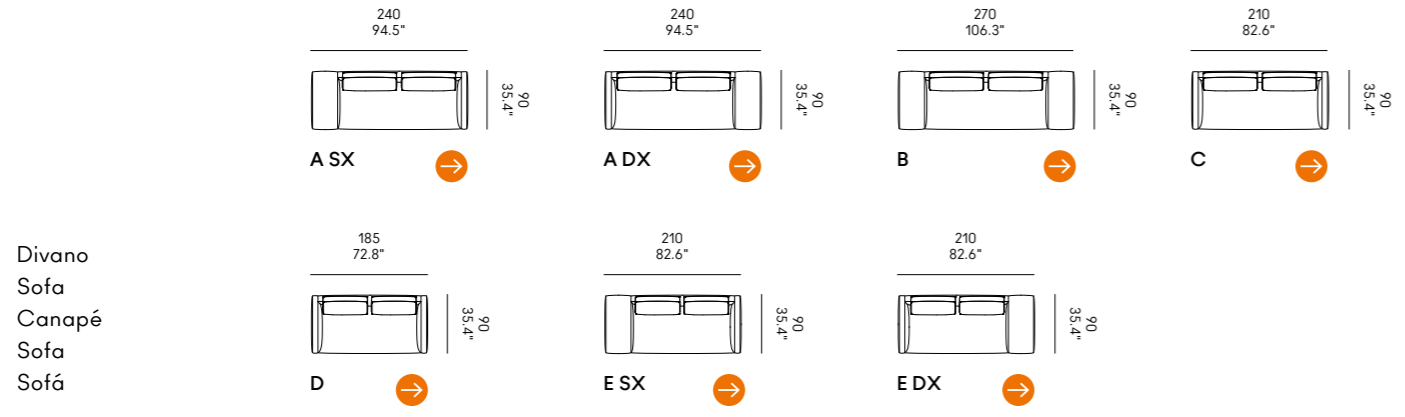

Billie 90

Billie 105

Divano Sofa	Dimensioni Dimensions	Codice Code	Per modulo For module
Billie 90	45 x 40 x 18	PO_006	A, C, L, M, O, R
	60x40 x 18	PO_007	
Billie 105	40x28 x 13	PO_107	AA, CC, LL, MM, OO, RR