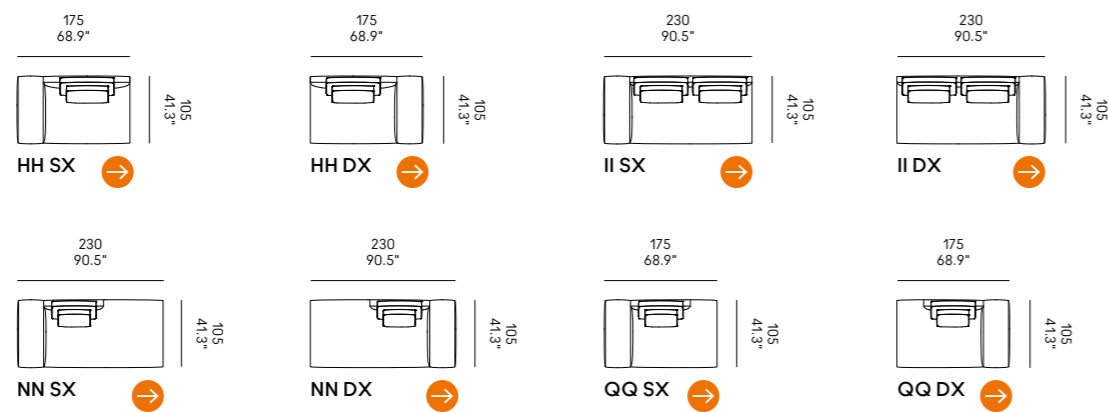

Centrale
Central
Central
Zentral
Central

Terminale
End element
Terminal
Abschlusselement
Terminal