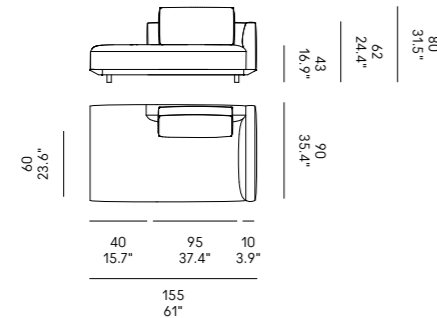

R DX

profondità
depth
profondeur
Tiefe
profundidad

90 cm