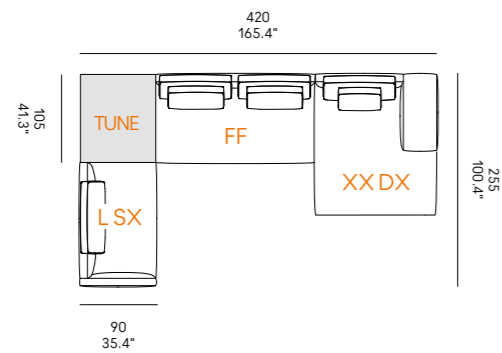

Vedi i colori telaio

41

profondità
depth
profondeur
Tiefe
profundidad

90+105 cm

42

profondità
depth
profondeur
Tiefe
profundidad

90+105 cm

43