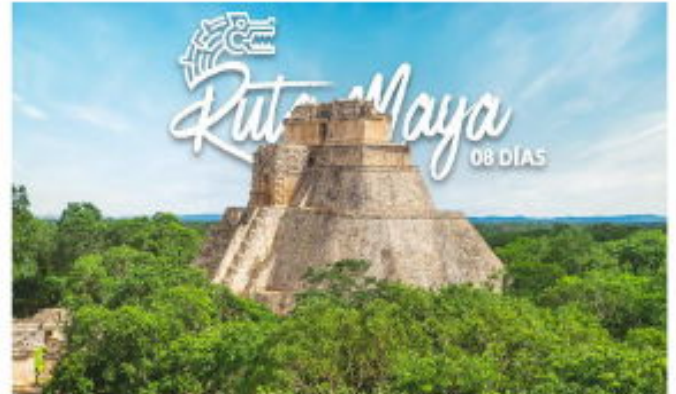

desde

8 ☀️ 7 🌙

13,999 MXN + 1,599 MXN imp
POR PERSONA EN HABITACIÓN CUÁDRUPLE

Salidas

DIARIAS