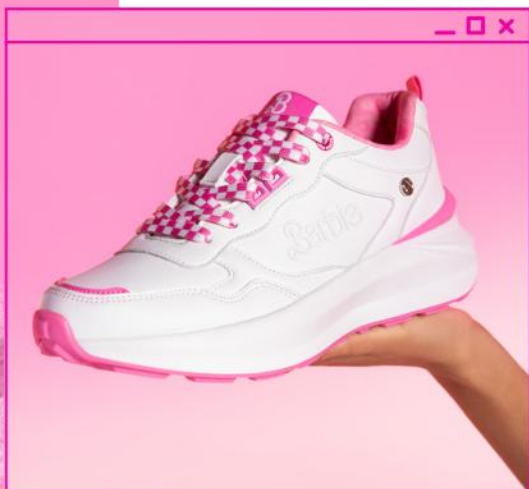

Antes S/. 199.00

S/ **189.00**

1. 2BY074

Tallas: 35-39

Forro: Textil

Plantilla: Textil

Planta: Sintético

Horma: Exacta

2. BLANCO/FUCSIA

PÍDELO

*Barbie*TM

Antes S/. 189.00

S/ **169.00**

2. 2BY099

Tallas: 35-39

Forro: Textil