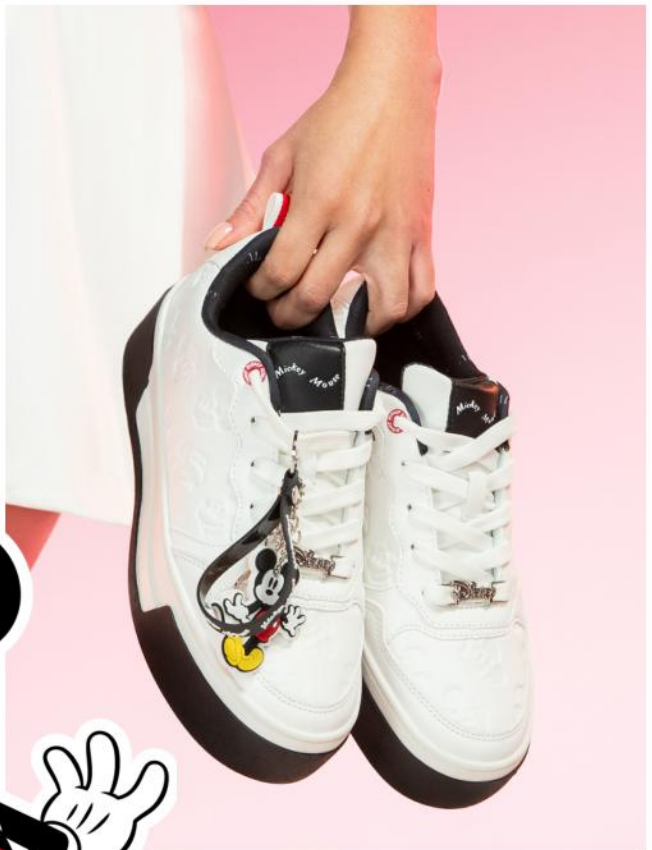

2. BLANCO/NEGRO

MICKEY MOUSE

Antes S/. 209.00

s/ **199.00**

2. 2KY032

Tallas: 35-39
Forro: Textil
Plantilla: Textil
Planta: CAUCHO
Horma: Exacta

MICKY MOUSE

s/ **189.00**