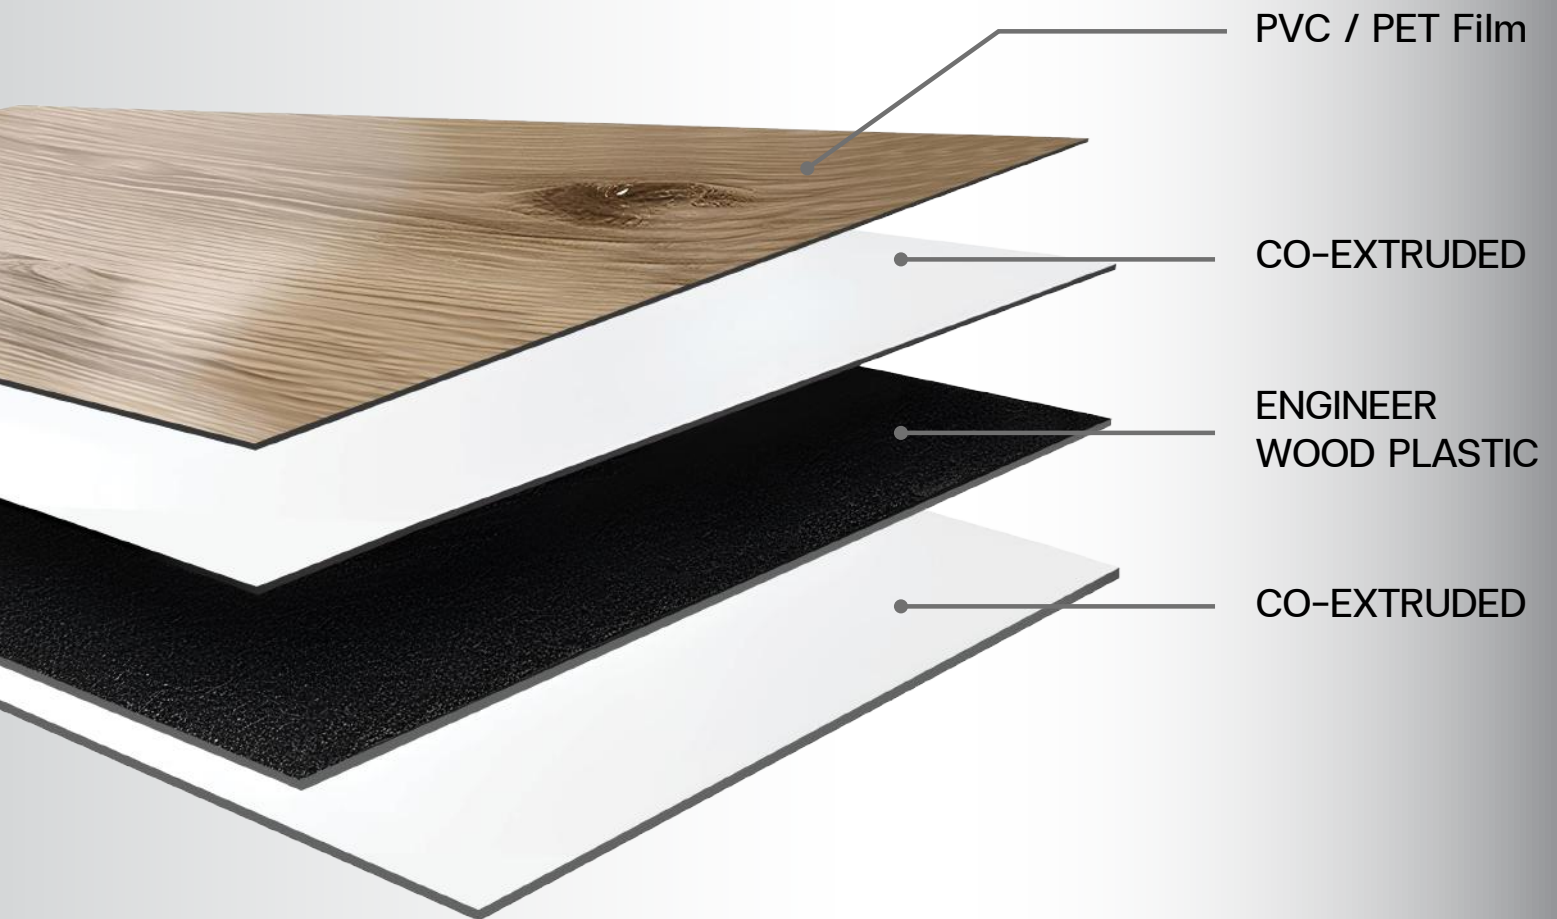

SMART
FLEX
X
PANEL

TODĀ
SURFACE

TODA
SURFACE

Revolt the ordinary to create a new world
nature by artificial materials – TODA

SMART FLEX **X** PANEL

SMART
FLEX
PANEL

แผ่นผนังสำเร็จรูปที่ออกแบบมาเพื่อการตกแต่งภายในสมัยใหม่ ผลิตจาก **ENGINEER WOOD PLASTIC** ทำให้แผ่นมีความแข็งแรง น้ำหนักเบา และมีความยืดหยุ่นในการติดตั้ง เหมาะสำหรับงานผนังทุกสไตล์ ทั้งบ้าน คอนโด ออฟฟิศ ร้านค้า และโปรเจกต์เชิงพาณิชย์ ช่วยให้ติดตั้งได้ต่อเนื่อง ดูเรียบหรูแบบมืออาชีพ

What is Smart Flex Panel?

LAYER STRUCTURES

SMART
FLEX
PANEL

Why Smart Flex Panel?

FEATURES

LIGHT WEIGHT

น้ำหนักเบา

EASY INSTALLATION