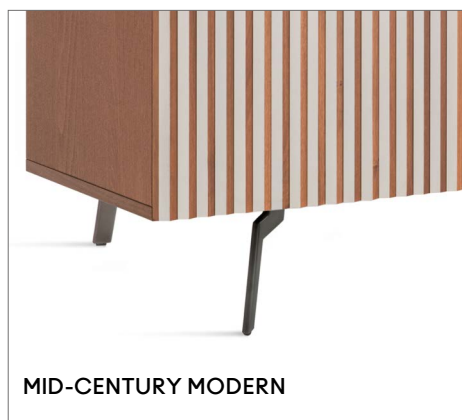

Basamenti per le madie / Metal bases for the sideboards

ENG
01-03-24

BASAMENTI METALLICI PER LE MADIE

IT – L'altezza dei contenitori indicata nel listino include i piedini H2 cm. Su richiesta del cliente, e con un supplemento prezzo, i contenitori possono montare un basamento metallico in alternativa ai piedini H2 cm.

METAL BASES FOR THE SIDEBOARDS

EN – The height of the sideboards indicated in the price list includes the feet H2 cm. At the customer's request, and for an additional price, the sideboards can be fitted with a metal base as an alternative to the H2 cm feet.

PIEDS MÉTALLIQUES POUR LES SIDEBOARDS

FR – La hauteur des conteneurs dans la liste de prix comprend les pieds H2 cm. Sur demande du client et moyennant un supplément de prix, les conteneurs peuvent être équipés d'une base métallique en alternative.

METALLFÜSSE FÜR DIE SIDEBOARDS

DE – Die in der Preisliste angegebene Höhe der Behälter beinhaltet die Füße H2 cm. Nach Wahl des Kunden und gegen Aufpreis können die Behälter auch zu den H2 cm-Füßen mit einem Metallboden ausgestattet werden.

PATAS DE METÁL PARA LOS APARADORES

ES – La altura de los aparadores indicada en la tarifa incluye los pies de 2 cm de altura. Bajo pedido y con un suplemento de precio, los aparadores pueden montar una base metálica en alternativa a los pies de 2 cm.