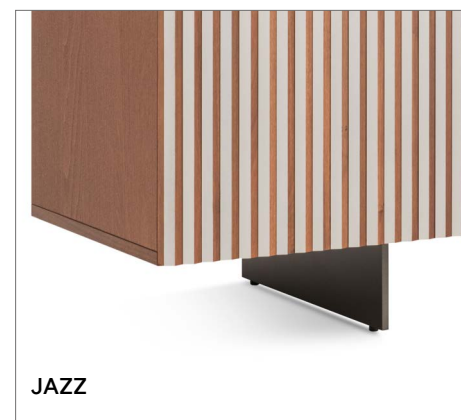

Basamenti per le madie / Metal bases for the sideboards

ENG
01-03-24

BASAMENTI METALLICI PER LE MADIE

IT – L'altezza dei contenitori indicata nel listino include i piedini H2 cm. Su richiesta del cliente, e con un supplemento prezzo, i contenitori possono montare un basamento metallico in alternativa ai piedini H2 cm.

METAL BASES FOR THE SIDEBOARDS

EN – The height of the sideboards indicated in the price list includes the feet H2 cm. At the customer's request, and for an additional price, the sideboards can be fitted with a metal base as an alternative to the H2 cm feet.

PIEDS MÉTALLIQUES POUR LES SIDEBOARDS

FR – La hauteur des conteneurs dans la liste de prix comprend les pieds H2 cm. Sur demande du client et moyennant un supplément de prix, les conteneurs peuvent être équipés d'une base métallique en alternative.

METALLFÜSSE FÜR DIE SIDEBOARDS

DE – Die in der Preisliste angegebene Höhe der Behälter beinhaltet die Füße H2 cm. Nach Wahl des Kunden und gegen Aufpreis können die Behälter auch zu den H2 cm-Füßen mit einem Metallboden ausgestattet werden.

PATAS DE METÁL PARA LOS APARADORES

ES – La altura de los aparadores indicada en la tarifa incluye los pies de 2 cm de altura. Bajo pedido y con un suplemento de precio, los aparadores pueden montar una base metálica en alternativa a los pies de 2 cm.