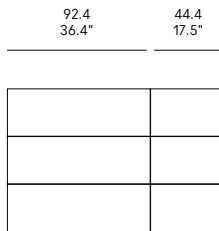

E 3 Ante / 3 Doors DX