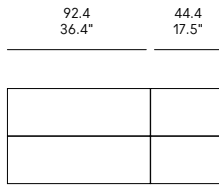

BALDAS DE MADERA
Las baldas internas de vidrio se pueden substituir totalmente o parcialmente por baldas de madera.

FORO PASSACAVI
WIRING SLOT
SORTIE DES CÂBLES
KABELLOCH
PASACABLES

AA001

MISURE INTERNE

INTERNAL DIMENSIONS

DIMENSIONS INTERNES

INNENMASSE

DIMENSIONES INTERNAS

A 2 Ante / 2 Doors

C 3 Ante / 3 Doors DX

G 4 Ante / 4 Doors

I 5 Ante / 5 Doors

D 3 Ante / 3 Doors SX