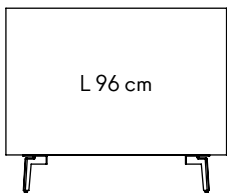

L 96 cm

7,5 81 7,5
2,9" 31,9" 2,9"

L 128 cm

23,5 81 23,5
9,2" 31,9" 9,2"

L 144 cm

23,5 97 23,5
9,2" 38,2" 9,2"

L 192 cm

23,5 145 23,5
9,2" 57,1" 9,2"

L 240 cm

23,5 193 23,5
9,2" 38,2" 9,2"

Basamenti per le madie / Metal bases for the sideboards

ENG
01-04-2026

ASSEMBLY AND
WARRANTY

FINISHES

MINIMAL DESIGN

H 16 cm