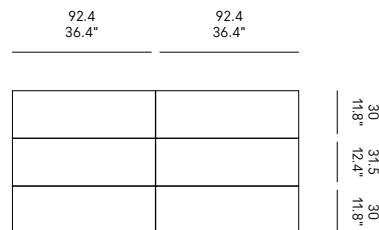

MISURE INTERNE

INTERNAL DIMENSIONS

DIMENSIONS INTERNES

INNENMASSE

DIMENSIONES INTERNAS

H 66

H 98

4 Ante / 4 Doors