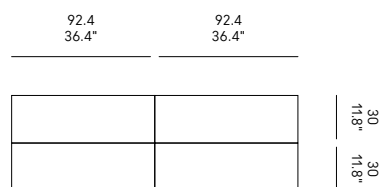

MISURE INTERNE

INTERNAL DIMENSIONS

DIMENSIONS INTERNES

INNENMASSE

DIMENSIONES INTERNAS

H 66

H 98

4 Ante / 4 Doors