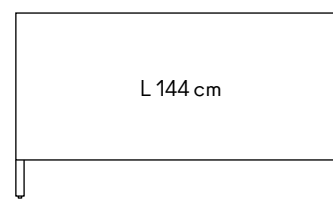

## MINIMAL DESIGN

H 16 cm

H 32 cm

		Nero Black Noir Schwarz Negro RAL 9011	Bianco White Blanc Weiß Blanco RAL 9016	Nero Black Noir Schwarz Negro RAL 9011	Bianco White Blanc Weiß Blanco RAL 9016
CARLOS / LE JARDIN / LEON / TORII	96 cm	IB51ZZ-096	IB51BB-096	IB52ZZ-096	IB52BB-096
ANISH / COMRĪ	128 cm	IB51ZZ1	IB51BB1	IB52ZZ1	IB52BB1
CARLOS / LE JARDIN / LEON	144 cm	IB51ZZ	IB51BB	IB52ZZ	IB52BB
ANISH / CARLOS / COMRĪ / LE JARDIN LEON / NOT RIDDLED / TIDE BUFFET & COMO' / TORII	192 cm	IB71ZZ	IB71BB	IB72ZZ	IB72BB
CARLOS / LE JARDIN / LEON	240 cm	IB81ZZ	IB81BB	IB82ZZ	IB82BB

L 96 cm

96  
37.8"

L 128 cm

128  
50.4"

L 144 cm

144  
56.7"

L 192 cm

192  
75.6"

L 240 cm

240  
94.5"

Prezzo Consigliato al Pubblico = Prezzo Minimo Pubblicizzabile  
2026/2027 Incoterms: Ex-Works Italy IVA esclusa

MSRP-Manufacturer's Suggested Retail Price = MAP-Minimum Advertised Price  
VAT excluded Hors taxes Ohne MwSt IVA a parte