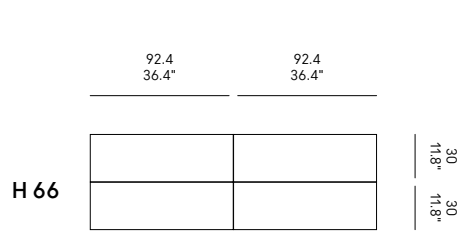

MISURE INTERNE

INTERNAL DIMENSIONS

DIMENSIONS INTERNES

INNENMASSE

DIMENSIONES INTERNAS

4 Ante / 4 Doors