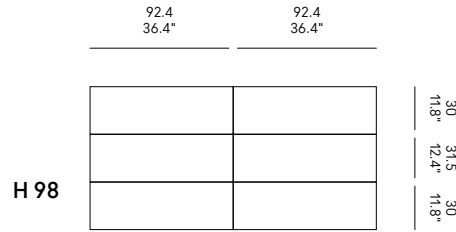

#### BASES METÁLICAS

La altura de los aparadores (cm 66-98) incluye los pies en ABS cm 2H. Los pies pueden ser substituidos por una base metálica cm 12H o 16H o 32H.

MISURE INTERNE

INTERNAL DIMENSIONS

DIMENSIONS INTERNES

INNENMASSE

DIMENSIONES INTERNAS

4 Ante / 4 Doors

4 Ante / 4 Doors

TOP E SCHIENA TOP AND BACK TOP ET DOSSIER TOP UND RÜCKEN SOBRE Y TRASERA  LUCIDO GLOSSY BRILLANTE GLÄNZEND BRILLANTE	Nero Black Noir Schwarz Negro RAL 9011	Bianco White Blanc Weiß Blanco RAL 9016	Grigio Grey Gris Grau Gris RAL 7037	Beige Beige Beige Beige Beige RAL 7006	Rosso vino Wine red Rouge vin Weinrot Rojo vino RAL 3005	Bruno Brown Brun Braun Parduzco RAL 7013	Grafite Graphite Graphite Graphit Grafito RAL 7024
<p><b>A</b> cm 192 x 50 x 66H 75.6" x 19.7" x 26.0"H</p>	ZD830ZLX	ZD830BLX	ZD830GPLX	ZD830GBLX	ZD830RVLX	ZD830GRLX	ZD830HLX
<p><b>B</b> cm 192 x 50 x 98H 75.6" x 19.7" x 38.6"H</p>	ZD840ZLX	ZD840BLX	ZD840GPLX	ZD840GBLX	ZD840RVLX	ZD840GRLX	ZD840HLX