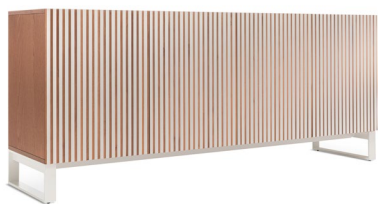

Basamenti per le madie / Metal bases for the sideboards

ENG
01-04-2026

ASSEMBLY AND
WARRANTY

FINISHES

MINIMAL DESIGN

H 16 cm

H 32 cm

		Nero Black Noir Schwarz Negro RAL 9011	Bianco White Blanc Weiß Blanco RAL 9016	Nero Black Noir Schwarz Negro RAL 9011	Bianco White Blanc Weiß Blanco RAL 9016
CARLOS / LE JARDIN / LEON / TORII	96 cm	IB51ZZ-096	IB51BB-096	IB52ZZ-096	IB52BB-096
ANISH / COMRĪ	128 cm	IB51ZZ1	IB51BB1	IB52ZZ1	IB52BB1
CARLOS / LE JARDIN / LEON	144 cm	IB51ZZ	IB51BB	IB52ZZ	IB52BB
ANISH / CARLOS / COMRĪ / LE JARDIN LEON / NOT RIDDLED / TIDE BUFFET & COMO' / TORII	192 cm	IB71ZZ	IB71BB	IB72ZZ	IB72BB
CARLOS / LE JARDIN / LEON	240 cm	IB81ZZ	IB81BB	IB82ZZ	IB82BB