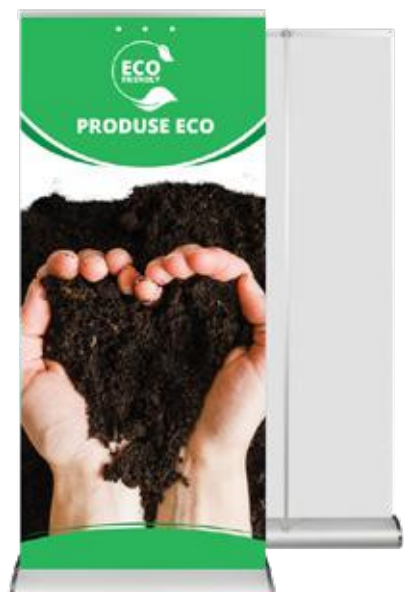

Cod Produs: RB020ESF85Y

Sistem Roll Up Banner EXCLUSIV, Personalizat,
850 x 2000mm, portabil,
JJ DISPLAYS