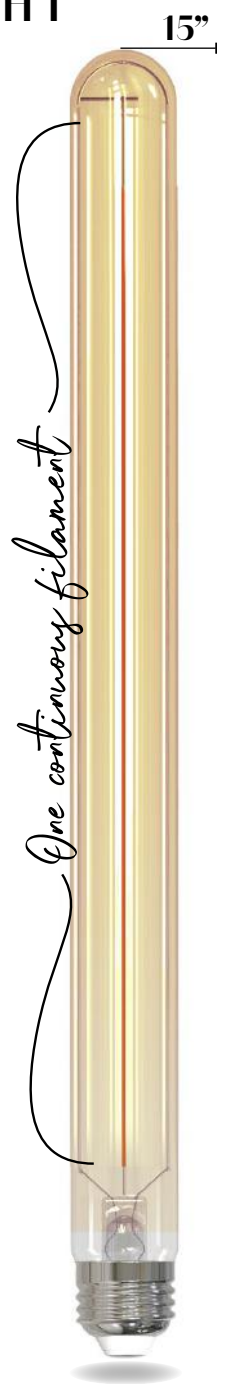

4.5W
CA10
40W Equiv.
E26 Base

Item #
[776741](#) (2700K)^{2,3,4}
[776742](#) (3000K)^{2,3,4}

5W
CA10
60W Equiv.
E12 Base

Item #
[776969](#) (2700K)^{1,3}
[776971](#) (3000K)^{1,3}

5W
CA10
60W Equiv.
E26 Base

SEE INDEX FOR FULL PRODUCT SPECS

MILKY & AMBER CA10

Preferred Series

Item #
[776942](#) (2700K)²
[776861](#) (3000K)²

4W
CA10
40W Equiv.
E12 Base

Item #
[776903](#) (2100K)

2.5W
CA10
25W Equiv.
E12 Base

Item #
[776787](#) (2700K)²
[776788](#) (3000K)²

3W
T9 5"
25W Equiv.

Item #
[776731](#) (2700K)¹
[776732](#) (3000K)¹
[776989](#) (4000K)¹
[776991](#) (5000K)

5W
T9 5"
40W Equiv.

CLEAR T9

Preferred Series

7.5"

Item #
[776948](#) (2700K)
[776949](#) (3000K)

Item #
[776908](#) (2100K)

3W
T9 5"
25W Equiv.

Item #
[776713](#) (2100K)¹

5W
T9 7.5"
25W Equiv.

Item #
[776707](#) (2100K)

5W
T9 11"
25W Equiv.

Item #
[776719](#) (2100K)

5W
T9 15"
40W Equiv.