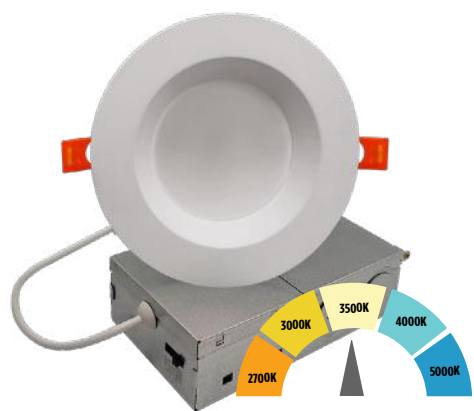

5 COLOR
TEMPERATURE ADJUSTABLE

Item #
[773301](#)¹

12W
4" DWNLGT 5CCT -
27/30/35/40/50K
75W Equiv.

Item #
[773302](#)¹

14W
6" DWNLGT 5CCT -
27/30/35/40/50K
75W Equiv.