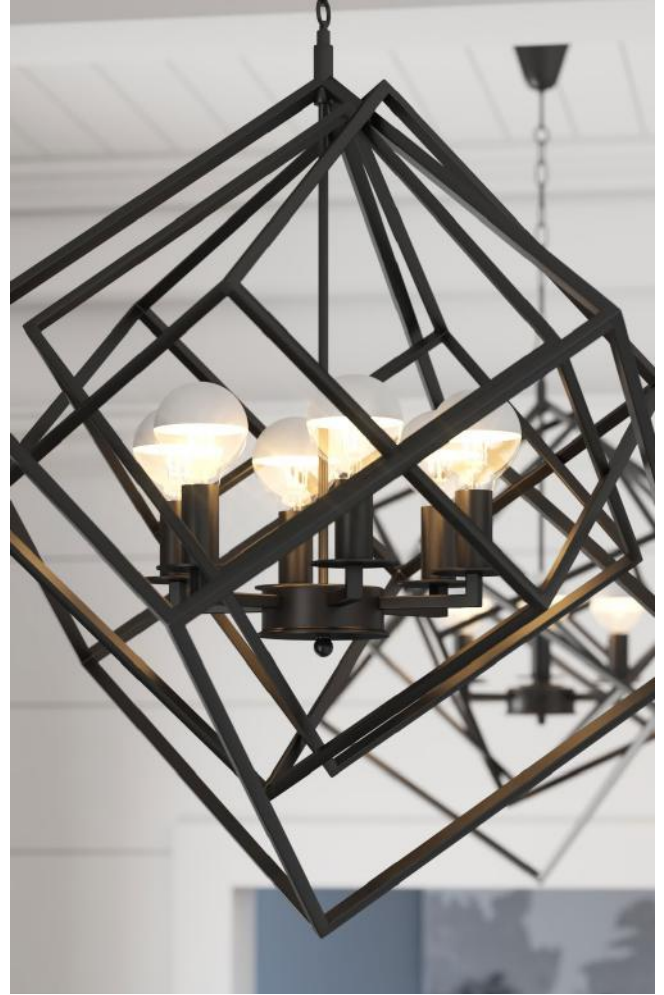

Item #
[776837](#) (2700K)¹

5W
A19
40W Equiv.

Item #
[776838](#) (2700K)²

2.5W
G16
25W Equiv.

Item #
[776839](#) (2700K)¹

5W
G25
40W Equiv.

Item #
[776840](#) (2700K)¹

6W
G40
60W Equiv.

half *White*

A19, G16, G25, G40