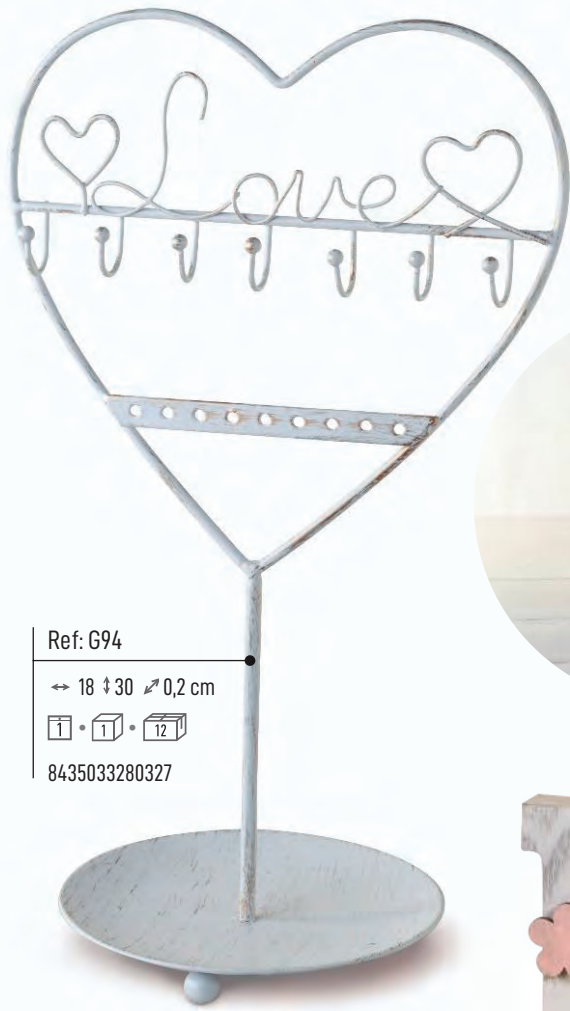

Ref: G94

↔ 18 † 30 ↗ 0,2 cm

8435033280327