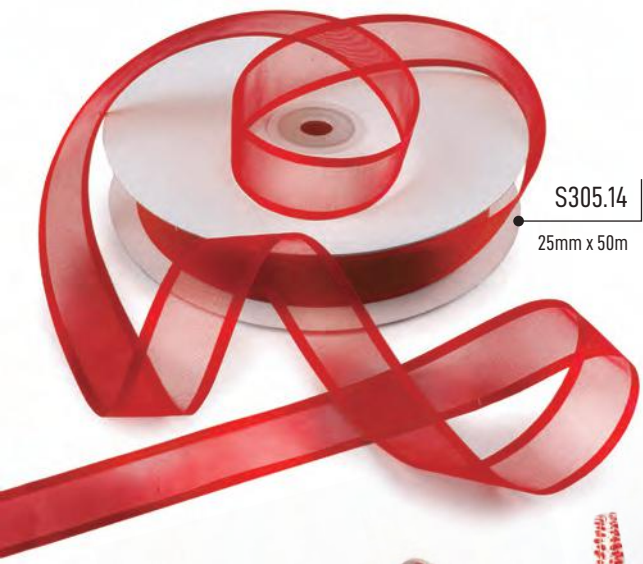

CORAZONES DE PRALINÉ

PRALINE HEARTS
 CUORE PRALINÉ
 COEUR PRALINÉ

Ref: QD12.11

↔ 3,3 † 3,3 † 1,3 cm

1 ♥ (8 gr) • Aprox. 120u./kg

• •

8435632820429

S305.14
25mm x 50m