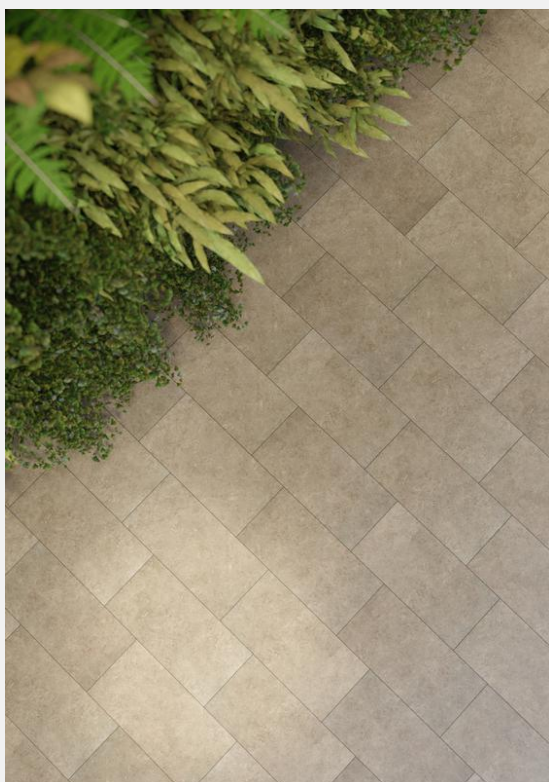

Granitkeramik som material och vår serie BORGHAMN är ett säkert val för alla olika stilar på bostäder. Oavsett om denna monteras i offentliga miljöer, privata bostäder som radhus, villa eller lägenhet så skapar man ett golv med varm känsla. Det naturliga utseendet med hjälp av dom olika mönsterbilderna som drar genom plattorna passar in likväl i den klassiska som i den moderna miljön. Granitkeramik lämpar sig till många olika inredningsstilar.

Granitkeramik BORGHAMN ger en skandinavisk design till hemmet och plockar fram det naturliga i både golv och vägg. Granitkeramikserien som hämtat sin inspiration från kalksten gör att du snabbt får fram en välkomnande atmosfär. Att samspela med inredningsdetaljer i naturliga nyanser, jordnära toner och möbler av naturmaterial ger en sammanhängande yta som förstärker trivsselfaktorn ytterligare.

Ett välkomnande hallgolv, harmoniskt sovrum, modernt kök eller ett stilsäkert badrum. Oavsett val av rum så får du en yta som snabbt hittar sin plats med BORGHAMN. Välj dessutom ur en rad olika format på plattor!

Granitkeramik BORGHAMN öppnar upp för montering i hela hemmet och ytor med högt slitage och dom olika formaten gör det enkelt att anpassa plattorna efter det unika behovet.

Skapa en spilltålig yta som behåller sin lyster över tid!

Det unika med serierna från Nordic Stones är plattornas många olika mönsterbilder. Här får du en bred palett där du sällan ser upprepade mönster över din yta.