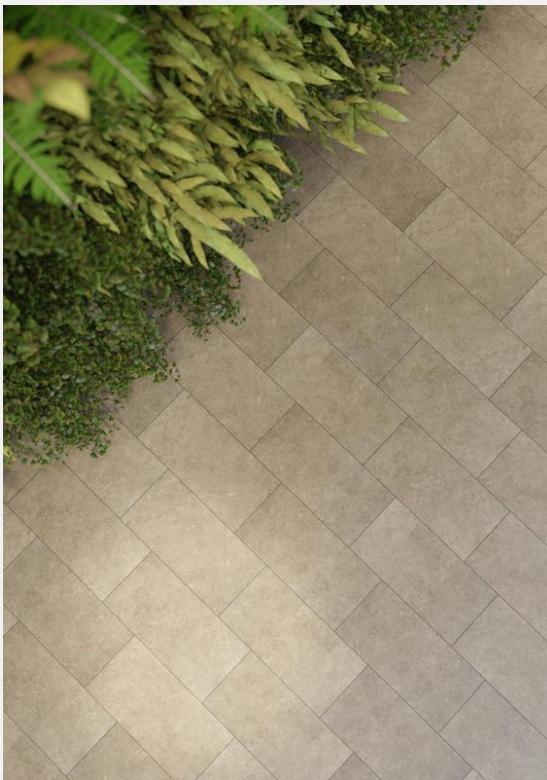

Granitkeramik som material och vår serie BORGHAMN är ett säkert val för alla olika stilar på bostäder. Oavsett om denna monteras i offentliga miljöer, privata bostäder som radhus, villa eller lägenhet så skapar man ett golv med varm känsla. Det naturliga utseendet med hjälp av dom olika mönsterbilderna som drar genom plattorna passar in likväl i den klassiska som i den moderna miljön. Granitkeramik lämpar sig till många olika inredningsstilar.

Granitkeramik BORGHAMN ger en skandinavisk design till hemmet och plockar fram det naturliga i både golv och vägg. Granitkeramikserien som hämtat sin inspiration från kalksten gör att du snabbt får fram en välkomnande atmosfär. Att samspela med inredningsdetaljer i naturliga nyanser, jordnära toner och möbler av naturmaterial ger en sammanhängande yta som förstärker trivsselfaktorn ytterligare.

Ett välkomnande hallgolv, harmoniskt sovrum, modernt kök eller ett stilsäkert badrum. Oavsett val av rum så får du en yta som snabbt hittar sin plats med BORGHAMN. Välj dessutom ur en rad olika format på plattor!

Granitkeramik BORGHAMN öppnar upp för montering i hela hemmet och ytor med högt slitage och dom olika formaten gör det enkelt att anpassa plattorna efter det unika behovet.

Skapa en spilltålig yta som behåller sin lyster över tid!

Det unika med serierna från Nordic Stones är plattornas många olika mönsterbilder. Här får du en bred palett där du sällan ser upprepade mönster över din yta.