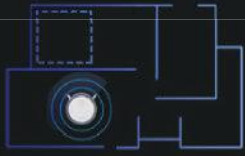

SANAL HAREKETSİZ BÖLGELEME
kullanılmayan alanınızı kurun