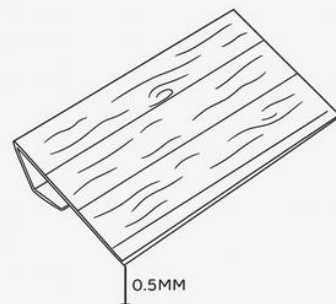

SKU: 2071073

Instalación sin herramientas

Fácil de cortar y adaptar

Material Ligero y Durable

Aislante Acustico

Economico

Mantenimiento sencillo

Recomendable colocar en paredes, lisas, cemento, incluso azulejo

Uso:

Interior / Residencial