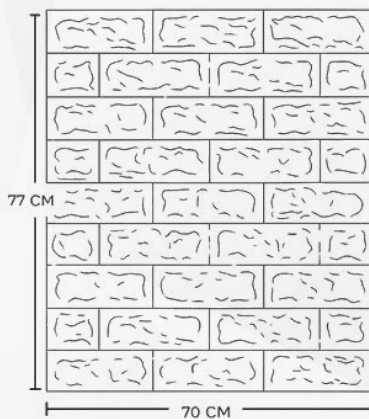

Instalación sin herramientas

Fácil de cortar y adaptar

Material Ligero y Durable

Aislante Acustico

Economico

Mantenimiento sencillo

Recomendable colocar en paredes, lisas, cemento, incluso azulejo

Uso:

Interior / Residencial