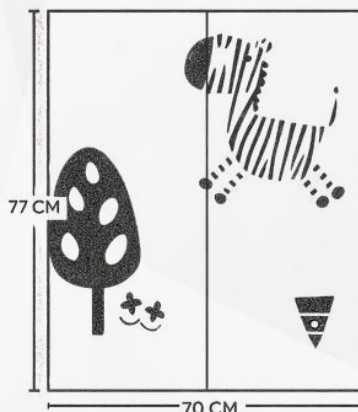

Uso:

Recomendable colocar en paredes, lisas, cemento, incluso azulejo

Uso:

Interior / Residencial

Instalación sin herramientas

Fácil de cortar y adaptar

Material Ligero y Durable

Aislante Acustico

Economico

Mantenimiento sencillo