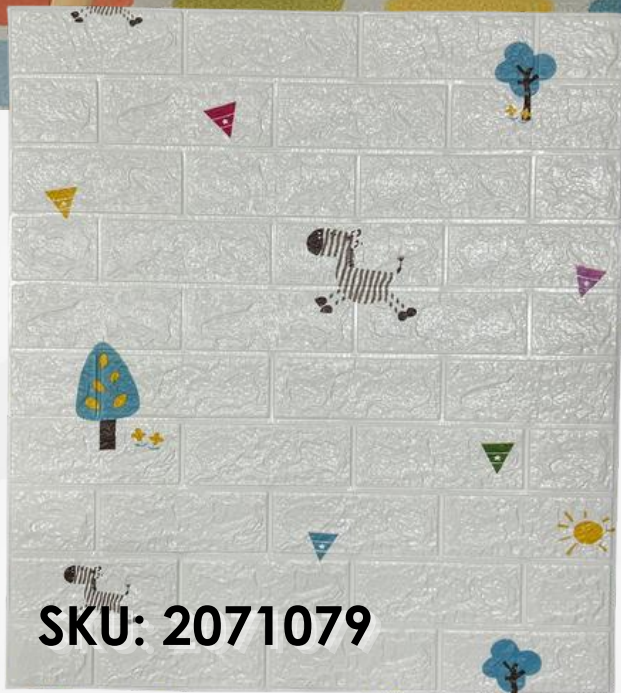

Material Ligero y  
Durable

Aislante Acustico

Economico

Mantenimiento sencillo

NUVOW

COLECCIÓN: DEÇO POP 3D  
MODELO: MARMÓL CLÁSICO 3D

**SKU: 2071076**  
MARCA: NUVOW

\*EL COLOR DEL PRODUCTO PUEDE VARIAR A LA IMAGEN QUE SE MUESTRA EN ESTE CATÁLOGO