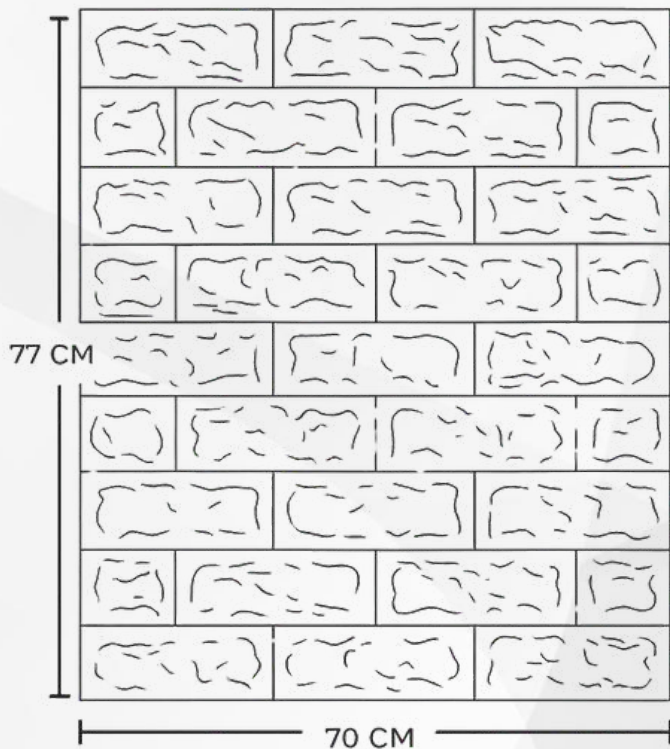

PEGATINA

COLECCIÓN: DECO POP 3D

NUVOW

0.5MM

400 G PESO

.539 M2 POR PIEZA

PRESENTACIÓN:

Por pieza

Características:

Instalación sin
herramientas

Fácil de cortar y
adaptar

Material Ligero y
Durable

Aislante Acustico

Economico

Mantenimiento sencillo

Se puede colocar en paredes lisas, paredes de cemento, paredes de azulejos.