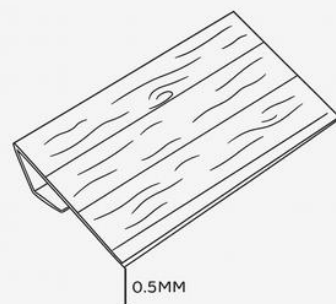

Recomendable colocar
en paredes, lisas,
cemento, incluso azulejo

Uso:

Interior / Residencial

Instalación sin
herramientas

Fácil de cortar y
adaptar

Material Ligero y
Durable

Aislante Acustico

Economico

Mantenimiento sencillo