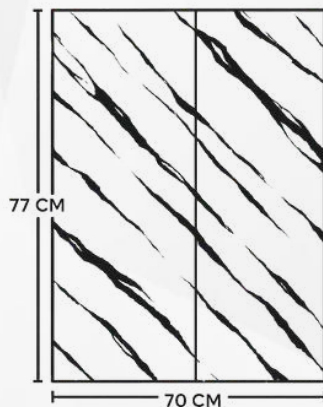

Uso:

Recomendable colocar
en paredes, lisas,
cemento, incluso azulejo

Uso:

Interior / Residencial

Instalación sin
herramientas

Fácil de cortar y
adaptar

Material Ligero y
Durable

Aislante Acustico

Economico

Mantenimiento sencillo