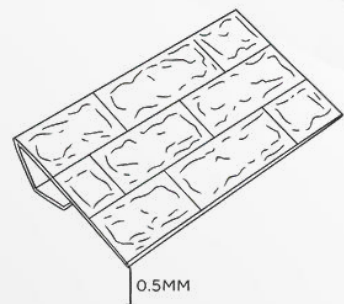

Instalación sin herramientas

Fácil de cortar y adaptar

Material Ligero y Durable

Aislante Acustico

Economico

Mantenimiento sencillo

Recomendable colocar en paredes, lisas, cemento, incluso azulejo

Uso:

Interior / Residencial