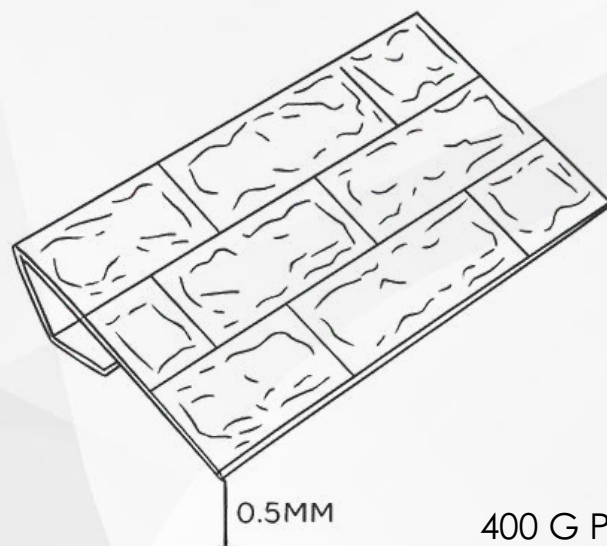

## PANEL 3D – ESTILO QUE SE ADAPTA A TI

Nuestro Panel 3D Autoadherible Deco Pop destaca por su relieve realista, versatilidad y practicidad.

Su textura decorativa aporta profundidad y estilo a cualquier espacio, transformando muros planos en superficies modernas con un acabado único y sofisticado.

# PEGATINA

COLECCIÓN: DECO POP 3D

NUVOW

0.5MM

400 G PESO

.539 M2 POR PIEZA

PRESENTACIÓN:

Por pieza