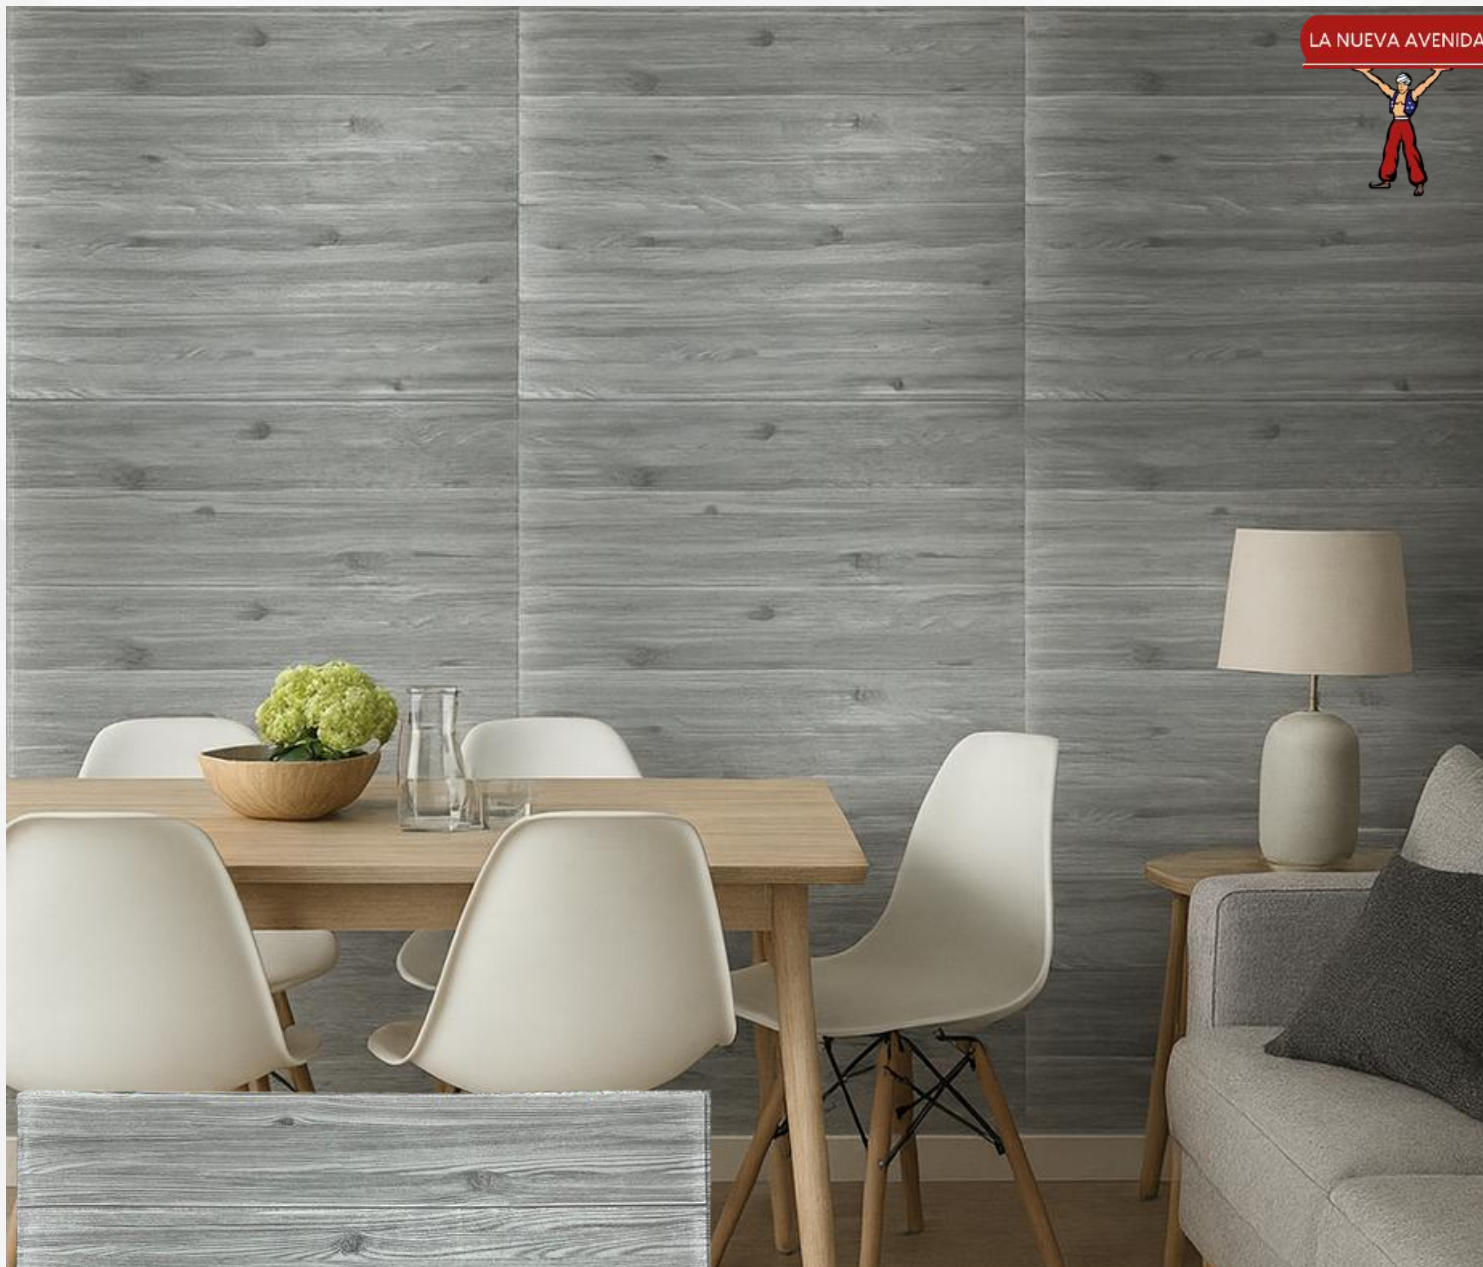

SKU: 2071071

**COLECCIÓN : DECO POP 3D
MODELO: ROBLE GRIS 3D**

MARCA: NUVOW