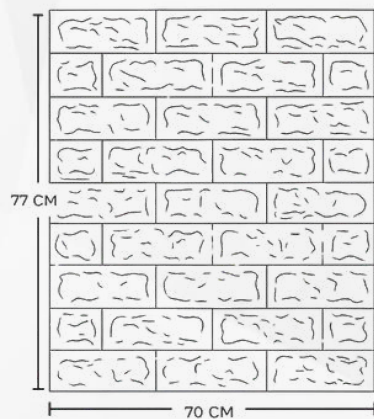

Recomendable colocar
en paredes, lisas,
cemento, incluso azulejo

Uso:

Interior / Residencial

Instalación sin herramientas

Fácil de cortar y adaptar

Material Ligero y Durable

Aislante Acustico

Economico

Mantenimiento sencillo