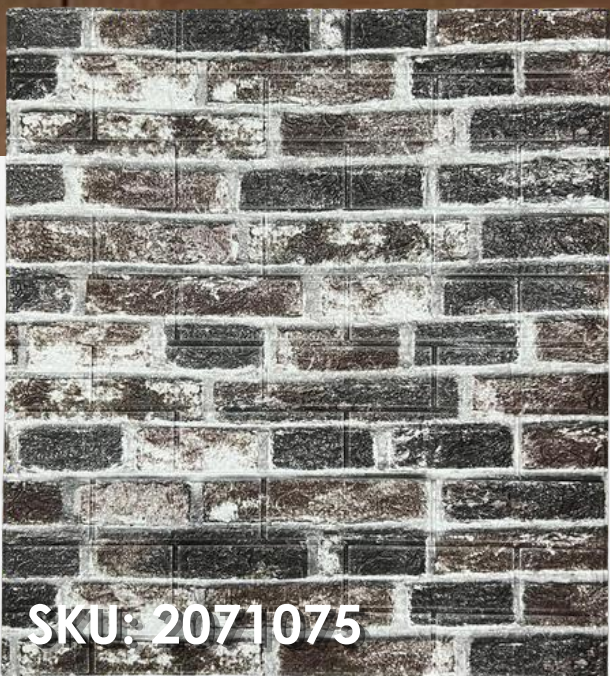

Material Ligero y Durable

Aislante Acustico

Economico

Mantenimiento sencillo

NUVOW

COLECCIÓN: DECO POP 3D  
MODELO: LADRILLO VINTAGE 3D

**SKU: 2071074**  
MARCA: NUVOW

\*EL COLOR DEL PRODUCTO PUEDE VARIAR A LA IMAGEN QUE SE MUESTRA EN ESTE CATÁLOGO