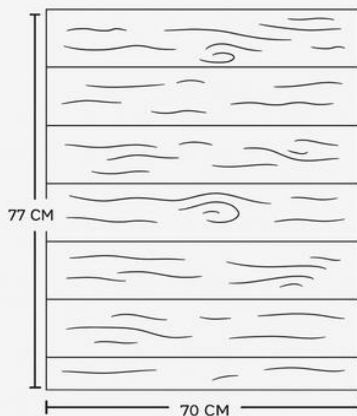

SKU: 2071073

Instalación sin herramientas

Fácil de cortar y adaptar

Material Ligero y Durable

Aislante Acustico

Economico

Mantenimiento sencillo

Recomendable colocar en paredes, lisas, cemento, incluso azulejo

Uso:

Interior / Residencial