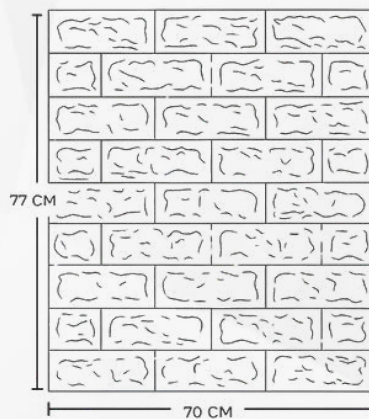

Instalación sin herramientas

Fácil de cortar y adaptar

Material Ligero y Durable

Aislante Acustico

Economico

Mantenimiento sencillo

Recomendable colocar en paredes, lisas, cemento, incluso azulejo

Uso:

Interior / Residencial