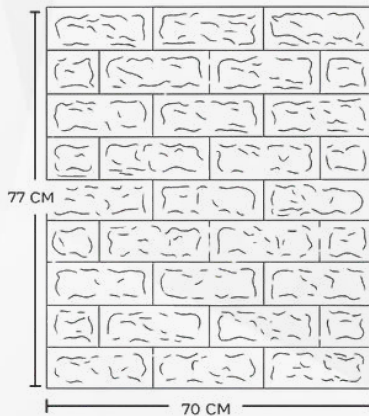

Instalación sin
herramientas

Fácil de cortar y
adaptar

Material Ligero y
Durable

Aislante Acustico

Economico

Mantenimiento sencillo

Recomendable colocar
en paredes, lisas,
cemento, incluso azulejo

Uso:
Interior / Residencial