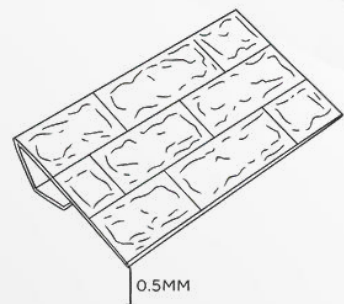

Instalación sin
herramientas

Fácil de cortar y
adaptar

Material Ligero y
Durable

Aislante Acustico

Economico

Mantenimiento sencillo

Recomendable colocar
en paredes, lisas,
cemento, incluso azulejo

Uso:
Interior / Residencial