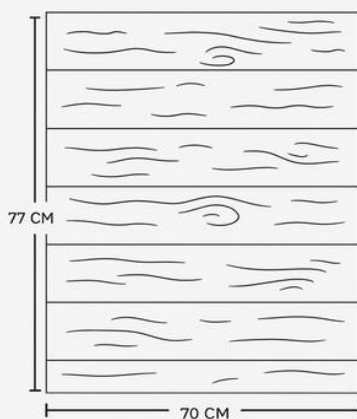

Recomendable colocar
en paredes, lisas,
cemento, incluso azulejo

Uso:

Interior / Residencial

Instalación sin
herramientas

Fácil de cortar y
adaptar

Material Ligero y
Durable

Aislante Acustico

Economico

Mantenimiento sencillo