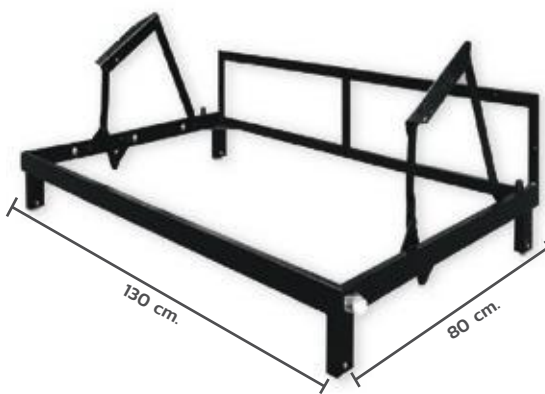

• **BK-NET-3182-130**

SPAGO

โครงโซฟาสปากโก้

Dimantion : 80x130 cm.