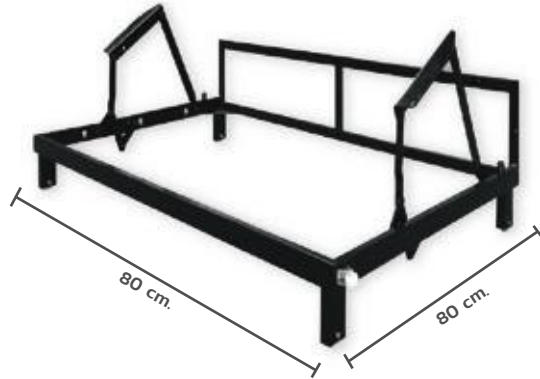

• **BK-NET-3182-80**

SPAGO

โครงโซฟาพับได้

Dimantion : 80x80 cm.