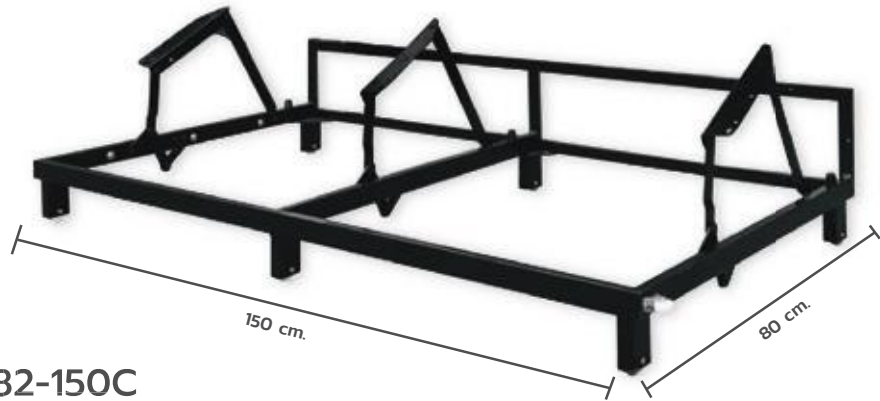

• BK-NET-3182-150C

SPAGO

โครงโซฟาปาโก้

Dimantion : 80x150 cm.