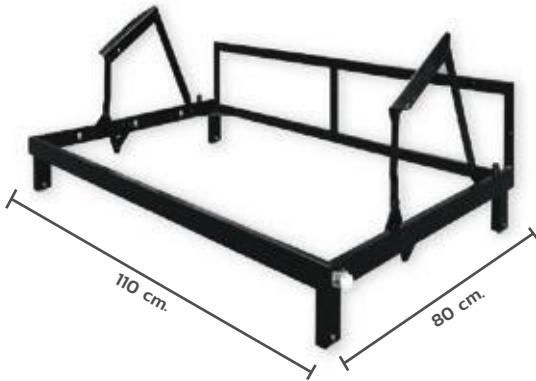

• **BK-NET-3182-110**

SPAGO

โครงโซฟาสปากโก้

Dimantion : 80x110 cm.