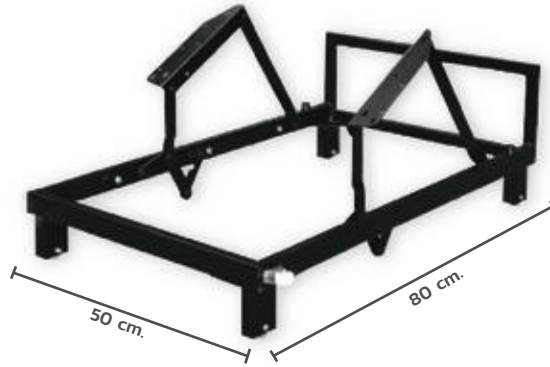

• BK-NET-3182-50

SPAGO

โครงโซฟาพับได้

Dimantion : 80x50 cm.