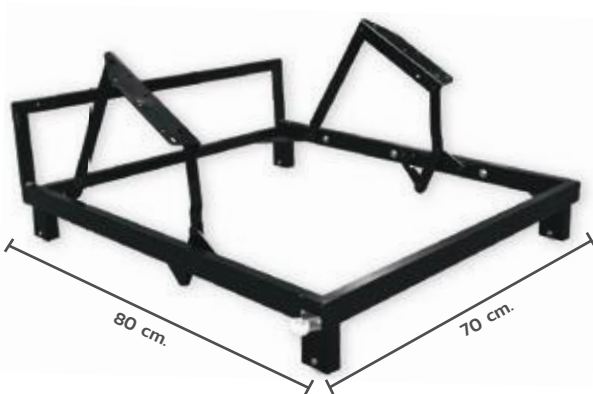

• BK-NET-3182-70

SPAGO

โครงโซฟาพับได้

Dimantion : 80x70 cm.