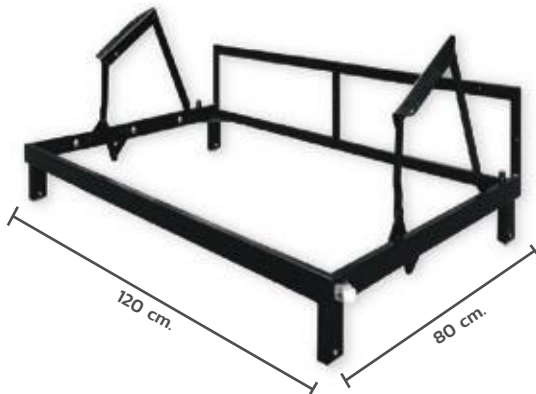

• **BK-NET-3182-120**

SPAGO

โครงโซฟาสปากโก้

Dimantion : 80x120 cm.