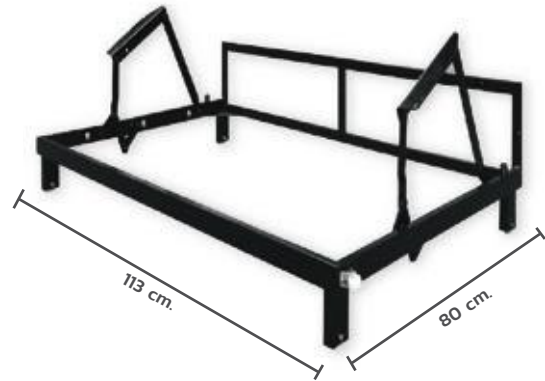

• **BK-NET-3182-113**

SPAGO

โครงโซฟาสปากโก้

Dimantion : 80x113 cm.