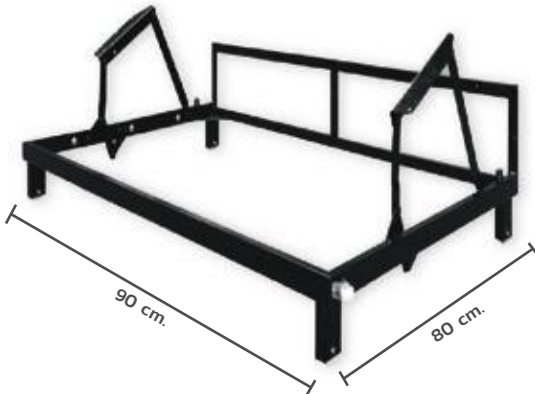

• **BK-NET-3182-90**

SPAGO

โครงโซฟาพับได้

Dimantion : 80x90 cm.