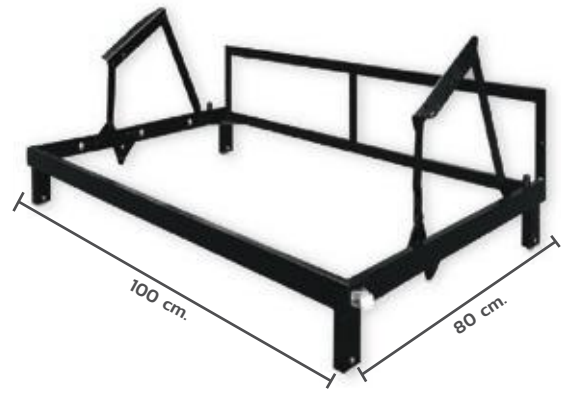

• **BK-NET-3182-100**

SPAGO

โครงโซฟาพับได้

Dimantion : 80x100 cm.