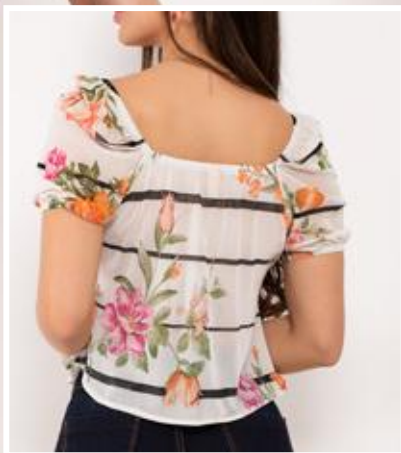

Blusa

POR SOLO

19⁹⁹

UNICOLOR
110112
MESH
SUELTA
PTS 160

S-M-L-XL

JEAN
120108
32,99
AZUL OSCURO
ÍNDIGO
AJUSTADA
PTS 270

**6-8-10-12
14-16-18**