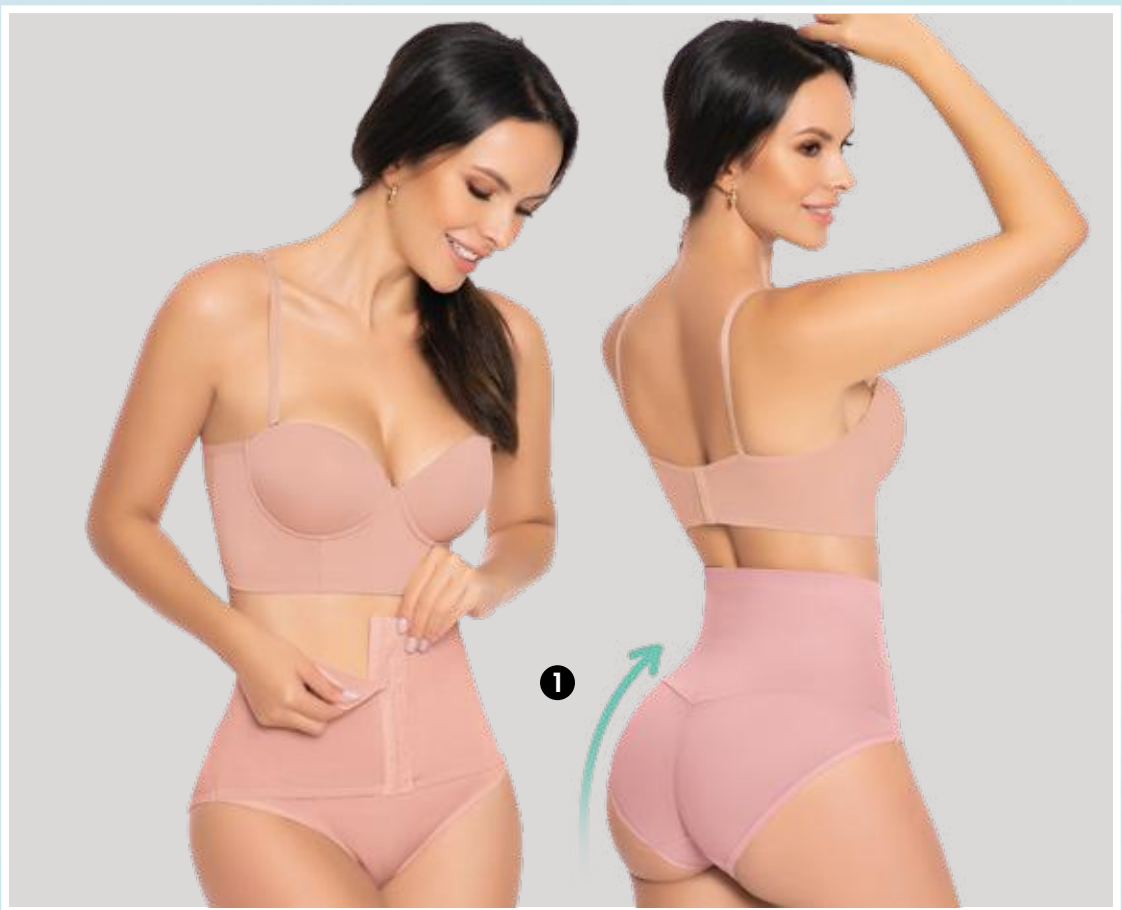

**RECOGIDO
LEVANTA
COLA**

Cachetero
Dama
Pack x 2

PACK X2 BOXER
DAMA
LC230322

16,99

NEGRO
PACK X2 BÓXER
EN MICROFIBRA.
AJUSTADA
PTS 140

S-M-L-XL-2XL

Boxer Dama
Pack x 2

**TIRO
ALTO**