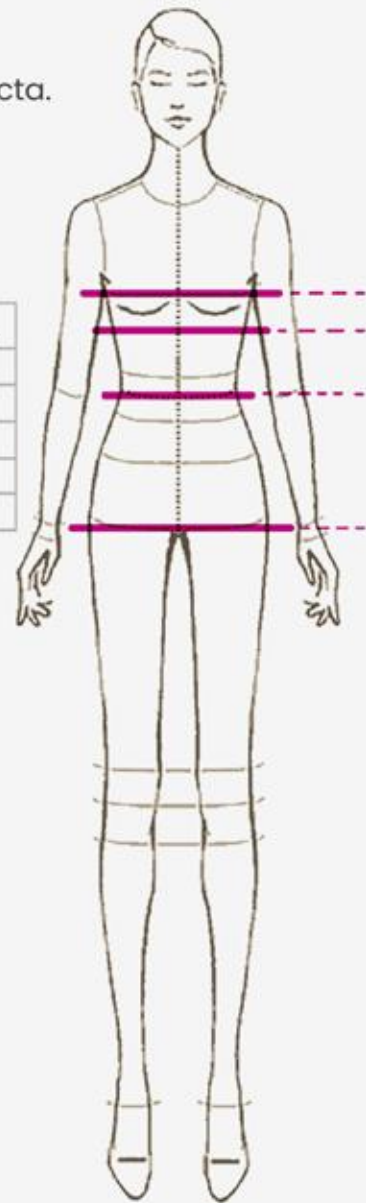

Conoce tu talla.

Antes de realizar tu pedido, revisa tus medidas para elegir la talla correcta.

FEMENINO:

Nota: Todas las medidas son en cm.

TALLA	S - 6	M - 8	L - 10	XL - 12	2XL - 14
BUSTO	92	96	102	110	118
CINTURA	68	72	76	84	92
CADERA	96	100	106	114	122

MASCULINO:

Nota: Todas las medidas son en cm.

MEDIDAS	S - 28	M - 30	L - 32	XL - 34	2XL - 36
A. CONTORNO DE PECHO	91	95	101	109	117
B. CINTURA	84	88	94	102	110
C. CADERA	94	98	104	112	120
D. LARGO BRAZO	59	60	61	62	63
E. ESTATURA	1.60 / 1.70			1.75 / 1.80	

KIDS NIÑO:

Nota: Todas las medidas son en cm.

TALLA	2	4	6	8	10	12
ESTATURA	84-89	90-104	105-118	119-131	132-141	142-148
PECHO	51-52	53-56	57-61	62-67	68-69	70-72
CADERA	52-53	54-58	59-63	64-70	71-73	74-77

KIDS NIÑA:

Nota: Todas las medidas son en cm.

TALLA	2	4	6	8	10	12
ESTATURA	84-89	90-104	105-118	119-132	132-140	141-147
PECHO	51-52	53-56	57-61	62-68	69-72	73-76
CADERA	52-53	54-58	59-63	64-72	73-76	77-81

TABLA DE MEDIDAS

TALLA	XS/30	S/32	M/34	L/36	XL/38	2XL/40
BASE BUSTO	63-67	68-72	73-77	78-82	83-87	88-92
COPA	82-86	87-91	92-96	97-101	102-107	108-114
CADERA	85-90	91-95	96-105	106-115	116-125	126-135

BUSTO

CADERA

TEN EN CUENTA

- Tomar medida debajo del busto.
- Tomar medida sobre el busto.
- Tomar medida en la cadera.

Nuestras políticas

- Se aceptan cambios sólo en productos que correspondan a la misma referencia y por falla de fabricación, se cambiarán en talla y color hasta 8 días después de emitida la factura.
- Los cambios se harán dependiendo del stock.
- Es requisito que las prendas tengan su etiqueta y código de barras para realizar su cambio.
- No aplican para cambios/ devoluciones: Ropa interior, prendas control, bodys ni trajes de baño, las prendas ubicadas en la sección de ofertas o con alguna promoción.
- Al realizar tu pedido tienes hasta 72 horas para confirmar tu depósito, de lo contrario, este será anulado.
- Prendas en promoción no aplican para acumulación de puntos.
- La empresa solamente se responsabiliza por los depósitos en las cuentas propias de VENTA DIRECTA GLOD CIA LTDA.
- Los colores de las prendas pueden variar ligeramente.

GARANTÍA: La mercadería tiene una garantía de 15 días a partir de la fecha de compra, por defectos de fabricación.

La garantía no cubre el desgaste normal por el uso ni los daños como consecuencia del uso indebido.