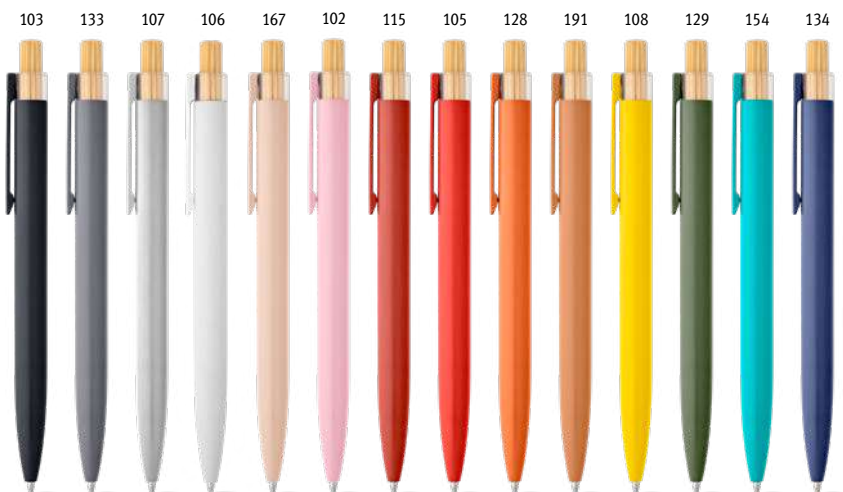

∅8 x 138 mm
 LSR, PDP

103

127

Monet 91792

Caneta sem tinta em alumínio com ponta de liga metálica em grafite, com tampa protetora em plástico. Apta para um uso prolongado sem a necessidade de apontar e a escrita pode ser apagada. Escrita mínima de 2km. A ponteira pode ser substituída. Fornecida em caixa de papel kraft preta.

Valerius 91785

Esferográfica em alumínio 94% **reciclado** e escrita em azul. Quando personalizado no clipe permite que ao ser rodado ilumine o seu logotipo ou personalização. Fornecida em bolsa de oferta.

∅12 x 140 mm

LSR, PDP

Orson 91787

Esferográfica em alumínio 94% **reciclado** com detalhe em bambu no clipe. Escrita em azul. Fornecida em bolsa de oferta.

∅12 x 140 mm | Bolsa: 40 x 155 mm

LSR, PDP, SCR

Anton 91793
 Esferográfica com corpo em alumínio 100% reciclado, topo em 100% rPET, botão em bambu e clipe de metal. Escrita em azul.
 ∅10 x 140 mm
 LSR, DUV, PDP

Ella 51781

Conjunto de roller e esferográfica com corpo aço inox 53% **reciclado** e clipe. Esferográfica com mecanismo twist e escrita até 5 km. O conjunto tem escrita a preto. Fornecido em caixa oferta de papel kraft proveniente de uma **gestão florestal sustentável**.