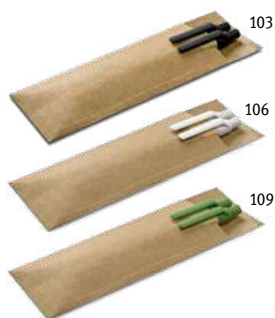

103

106

109

Leaf 91846

Conjunto de esferográfica e lapiseira em papel kraft **reciclado** com clipe e ponteira de plástico. A lapiseira é de 0.5 mm. Escrita em azul. Fornecido com uma bolsa em cartão.

∅10 x 138 mm | Bolsa: 175 x 55 mm
PDP, DUV, SCR