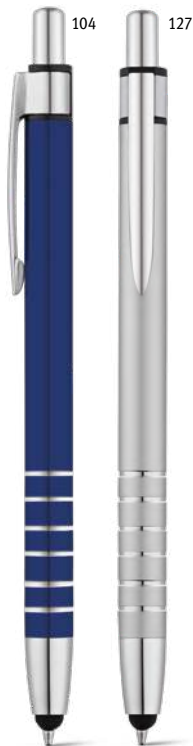

Zoe 91624

- Esferográfica em alumínio com mecanismo twist, ponteira touch e clipe de metal. Escrita em azul.
- Ø8 x 135 mm
- LSR, PDP, SRC**

Miro 91444

- Esferográfica em alumínio com mecanismo twist, clipe de metal e ponteira touch. Escrita em azul.
- Ø8 x 137 mm
- LSR, PDP**

106 112 127 137 147

Julie 81144

Esferográfica em metal com ponteira touch e mecanismo twist. Até 2,5km de escrita em azul. Fornecida com estojo de oferta desmontado.

∅10 x 141 mm |
Estojo: 150 x 15 x 19 mm
LSR, PDP, SCR