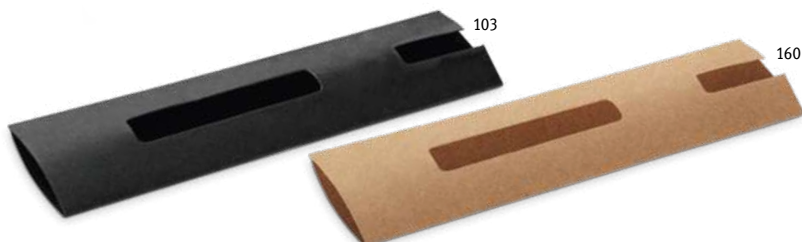

150 x 15 x 19 mm

PDP, HTS, SCR

Vila 91960

Embalagem em veludo para 1 esferográfica.
Esferográfica não inclusa.

160 x 30 mm

TRS

Abe 91968

Estojo em cartão para 1 esferográfica.