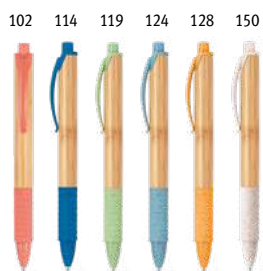

Kuma 81013
Esferográfica em bambu com clipe, antideslizante e elementos coloridos em fibra de trigo e ABS. Até 1,5 km de escrita. Escrita em azul.

∅ 11 x 142 mm
LSR, DUV, PDP