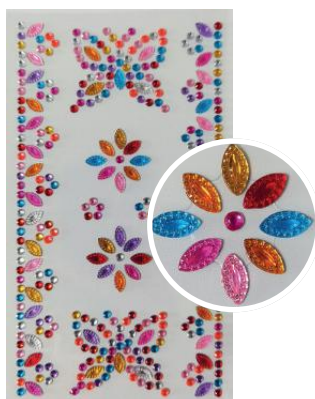

CARTELA

Pedra adesiva

CARTELA

Pedra adesiva

Embalagens inner com 12 cartelas | Caixas master com 600 cartelas

**Estrelinhas
Azul 10mm**
Ref. 5300

**Estrelinhas
Colorido 10mm**
Ref. 5301

**Florzinhas
Colorido 10mm**
Ref. 5302

**Florzinhas
Rosa 10mm**
Ref. 5303

**Borboletas
Colorido**
Ref. 5304

**Borboletas
Champanhe**
Ref. 5305

**Borboletas
Ouro**
Ref. 5306

Floral Rosa
Ref. 5307

Floral Colorido
Ref. 5308

Floral Vermelho
Ref. 5309

Azul

Exemplo de Embalagem

Pink

Colorido

CARTELA

Pedra adesiva - Make

Embalagens inner com 12 cartelas (cores sortidas) | Caixas master com 600 cartelas

Modelo Make Lunar - Ref. 5383 ● | Disponível nas cores: