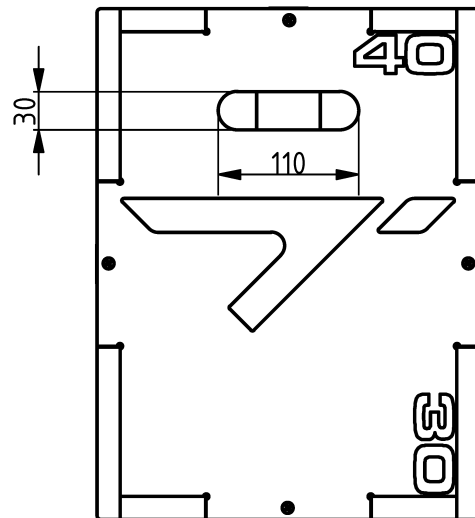

BESTSTRONG

[bestronghungary](#)
[bestronghungary](#)
[bestrong.com](#)
hello@bestrong.com