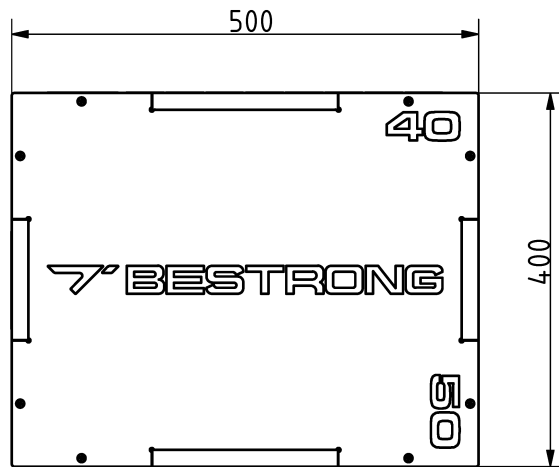

BESTSTRONG

[bestronghungary](#)
[bestronghungary](#)
[bestrong.com](#)
hello@bestrong.com