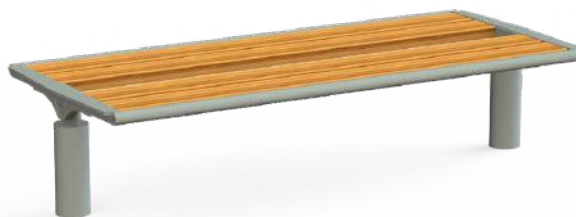

Banquette Paseo Evolution Acier

Places	Longueur (cm)	Lattes	Pieds
1 / 2 / 3 / 5	70 / 140 / 180 / 280	Acier	Acier

Banquette Serena

Places	Longueur (cm)	Lattes	Pieds
1 / 2 / 3	70 / 140 / 180	Ecoteck® / Bois Moabi	Acier

Banquette Steel Paseo

Places	Longueur (cm)	Assise	Pieds
1 / 2 / 3	60 / 120 / 180	Acier	Acier

Les Banquettes

Banquette Selva

Places	Longueur (cm)	Lattes	Pieds
1 / 3	60 / 180	Pin	Acier

Banquette Cubic

Places	Longueur (cm)	Assise	Pieds
1 / 2 / 3	70 / 140 / 180	Acier	Acier

Banquette H

Places	Longueur (cm)	Lattes	Pieds
1 / 2 / 3	80 / 130 / 190	Ecoteck® / Bois Moabi	Acier

Banquette Double *Giga* Treillis

Places	Longueur (cm)	Assise	Pieds
6	190	Acier	Acier

Banquette Double *Giga* Bois