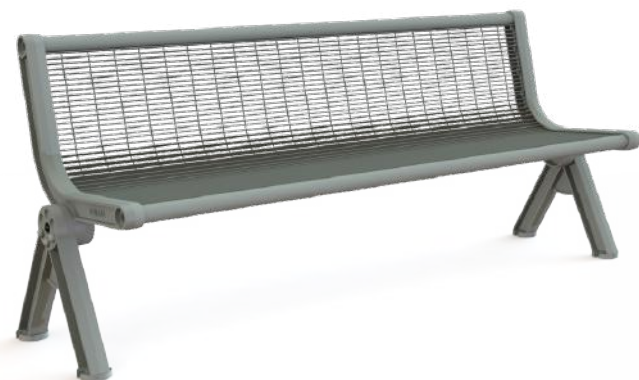

Places	Longueur (cm)	Lattes	Pieds
1 / 2 / 3	80 / 130 / 190	Ecoteck® / Bois Moabi	Acier

Banc côte à côte H

Places	Longueur (cm)	Lattes	Pieds
3	190	Ecoteck® / Bois Moabi	Acier

Option ACCOUDOIRS

Banc mixte H

Places	Longueur (cm)	Lattes	Pieds
2	130	Ecoteck® / Bois Moabi	Acier

Banc vis-à-vis H

Places	Longueur (cm)	Lattes	Pieds
2	130	Ecoteck® / Bois Moabi	Acier

Les Bancs

Banc Mutant 2 Treillis Acier

Places	Longueur (cm)	Assise	Pieds
3	200	Acier	Fonte