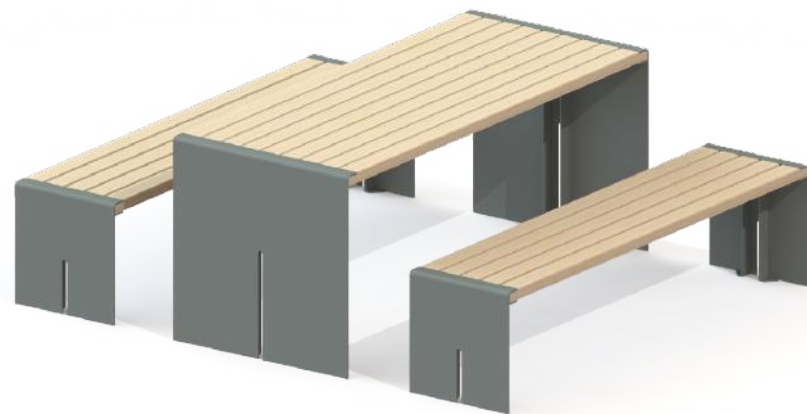

Méridienne Evolution Ecoteck®

Places	Longueur (cm)	Lattes	Pieds
1	70	Ecoteck®	Acier

Chaise Longue Serena

Places	Longueur (cm)	Lattes	Pieds
1 / 2 / 3	70 / 140 / 180	Ecoteck® / Bois Moabi	Acier

Les Ensembles Pique-nique

Pique-nique Selva

Places	Longueur (cm)	Lattes	Pieds	Composition
6	180	Pin	Acier	1 table + 2 banquettes

Pique-nique Serena

Places	Longueur (cm)	Lattes	Pieds	Composition
4 / 6	180 / 220	Ecoteck® / Bois Moabi	Acier	1 table longueur 180 ou 220 + 2 banquettes 140 ou 180