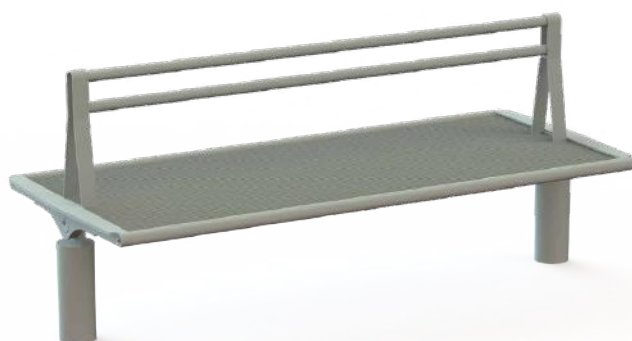

Banc Giga Treillis Acier

Places	Longueur (cm)	Assise	Pieds
3	190	Treillis Acier	Acier

Banc Giga Inox

Places	Longueur (cm)	Assise	Pieds
3	190	Inox	Acier

Banc Giga Bois

Places	Longueur (cm)	Assise	Pieds
3	190	Bois Exotique	Acier

Banc double Giga Treillis Acier

Places	Longueur (cm)	Assise	Pieds
6	190	Acier	Acier

Banc double Giga Bois

Places	Longueur (cm)	Assise	Pieds
6	190	Bois Exotique	Acier

Les Bancs

Banc Sito

Places	Longueur (cm)	Lattes	Pieds
1 / 2 / 3	60 / 140 / 180	Ecoteck® / Bois Moabi	Fonte Alu