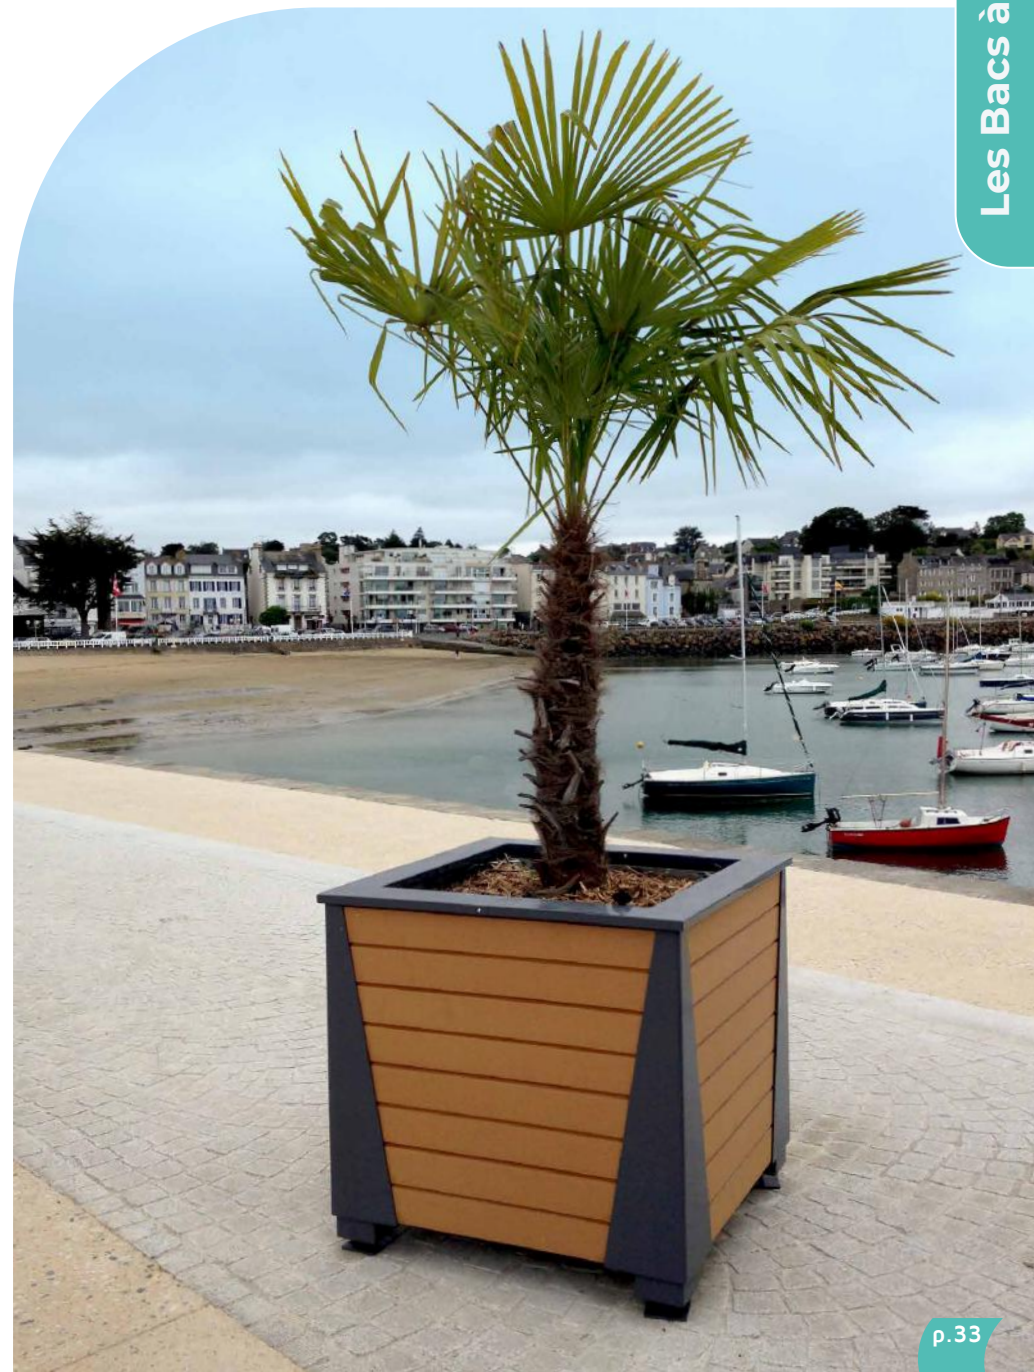

Longueur	Largeur	Hauteur	Matière	Traitement
150 cm	50 cm	43 cm	Pin	Métallisation + Thermo RAL au choix

Volume : 175L

Carré	Hauteur	Matière	Traitement
100 cm	100 cm	Ecoteck®	Métallisation + Thermo RAL au choix

Volume : 500L