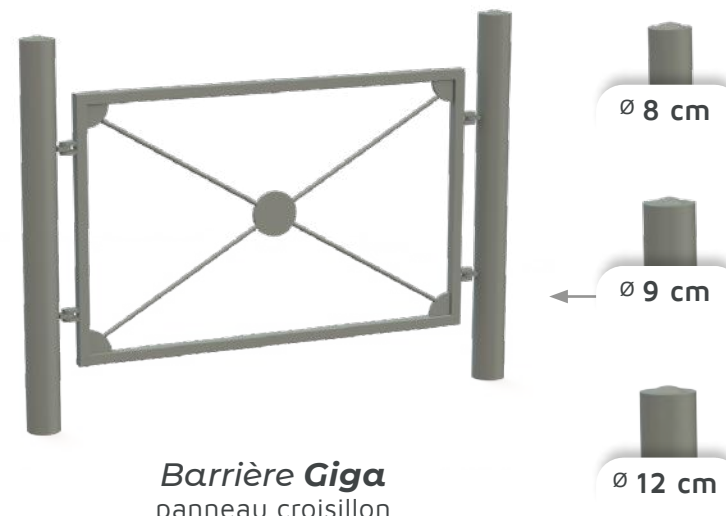

Barrière **Cubic 1m50**

H. hors-sol	H. totale	Longueur	Structure
100 cm	120 cm	150 cm	Acier

Les Barrières

- Options :
- Amovibilités
 - Platinas de fixation
 - Colerettes cache scellement

Barrière Gigogne
panneau croisillon

Designation	H. hors-sol	H. totale	Longueur	Structure
G6	110 cm	130 cm	134 cm	Acier
G9	100 cm	120 cm	138 cm	Acier / Tête fonte
G12	100 cm	120 cm	144 cm	Acier / Tête fonte

Barrière Giga
panneau croisillon