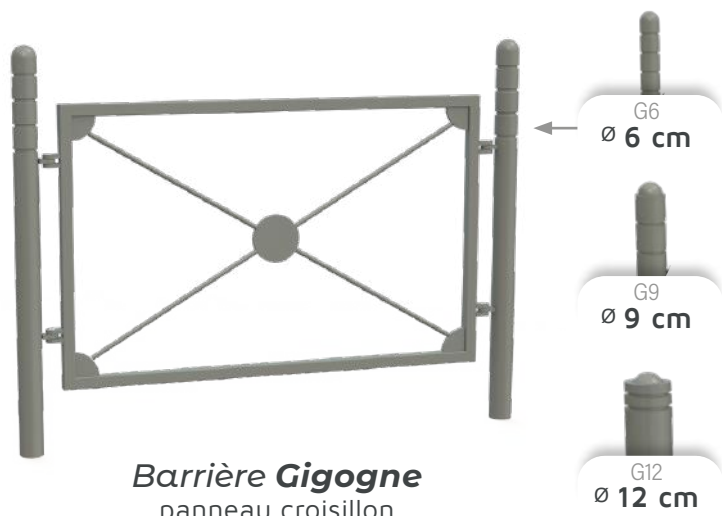

H. hors-sol	H. totale	Longueur	Structure
100 cm	120 cm	100 cm	Acier

Barrière **Cubic** avec jardinière **Evasion**

H. hors-sol	H. totale	Longueur	Structure
100 cm	120 cm	150 cm	Acier

Teintes disponibles

Jardinière **Evasion**

Matière en PEHD rotomoulé • Dimensions : L 60cm / l 30cm / H 38cm
Volume substrat 26L / Réserve d'eau 7L

Barrière **Cubic +**

H. hors-sol	H. totale	Longueur	Structure
100 cm	120 cm	100 cm	Acier
100 cm	120 cm	150 cm	Acier

Barrière **Cubic 1m50**

H. hors-sol	H. totale	Longueur	Structure
100 cm	120 cm	150 cm	Acier

Les Barrières

- Options :
- Amovibilités
 - Platinas de fixation
 - Colerettes cache scellement

Barrière Gigogne
panneau croisillon