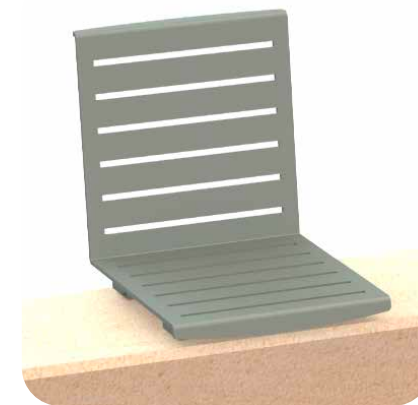

Assise avec dossier **Cubic Acier**

Places	Longueur (cm)	Assise	Support
1	40	Acier	Acier