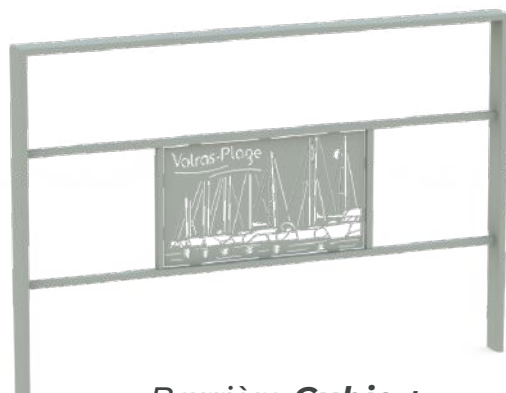

Barrière **Cubic +**

H. hors-sol	H. totale	Longueur	Structure
100 cm	120 cm	100 cm	Acier
100 cm	120 cm	150 cm	Acier