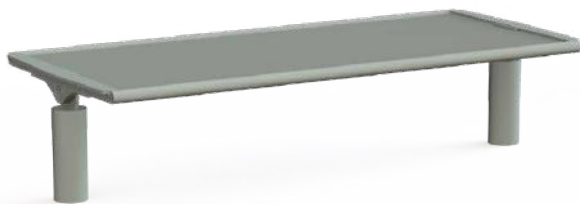

Banquette Paseo Evolution Acier

Places	Longueur (cm)	Lattes	Pieds
1 / 2 / 3 / 5	70 / 140 / 180 / 280	Acier	Acier

Banquette Serena

Places	Longueur (cm)	Lattes	Pieds
1 / 2 / 3	70 / 140 / 180	Ecoteck® / Bois Moabi	Acier

Banquette Steel Paseo

Places	Longueur (cm)	Assise	Pieds
1 / 2 / 3	60 / 120 / 180	Acier	Acier

Les Banquettes

Banquette Selva

Places	Longueur (cm)	Lattes	Pieds
1 / 3	60 / 180	Pin	Acier

Banquette Cubic

Places	Longueur (cm)	Assise	Pieds
1 / 2 / 3	70 / 140 / 180	Acier	Acier

Banquette H

Places	Longueur (cm)	Lattes	Pieds
1 / 2 / 3	80 / 130 / 190	Ecoteck® / Bois Moabi	Acier

Banquette Double *Giga* Treillis

Places	Longueur (cm)	Assise	Pieds
6	190	Acier	Acier

Banquette Double *Giga* Bois