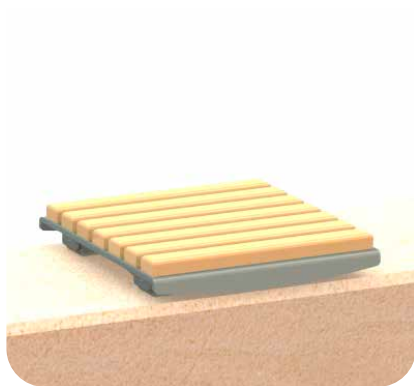

Assise sans dossier **Cubic Bois**

Places	Longueur (cm)	Lattes	Support
1	40	Bois Iroko	Acier