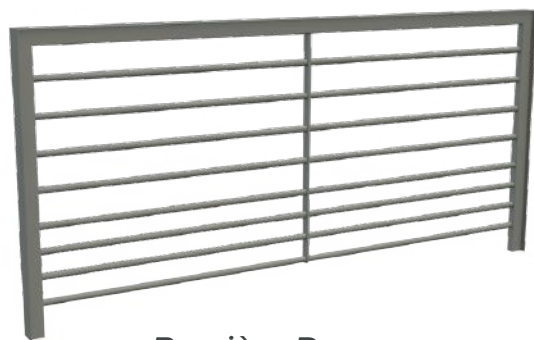

Volume : 175L

Bac à plantes Giga

Carré	Hauteur	Matière	Traitement
100 cm	100 cm	Ecoteck®	Métallisation + Thermo RAL au choix

Volume : 500L

Les Barrières

Options :

- Amovibilités
- Platinas de fixation
- Colerettes cache scellement

Barrière Paseo
Ville basse

Lice	H. hors-sol	H. totale	Longueur	Structure
Non	92 cm	112 cm	200 cm	Acier
Oui	103 cm	123 cm	200 cm	Acier

Lice **Ecoteck®**

Lice **Bois**

Lice **Inox**

Lice **Acier**

Barrière Paseo
Ville haute