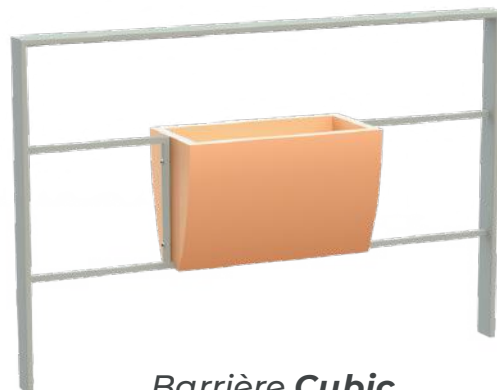

Lice	H. hors-sol	H. totale	Longueur	Structure
Non	92 cm	112 cm	200 cm	Acier
Oui	103 cm	123 cm	200 cm	Acier

Options :

- Amovibilités
- Platinas de fixation
- Colerettes cache scellement

Barrière **Cubic 1m**

H. hors-sol	H. totale	Longueur	Structure
100 cm	120 cm	100 cm	Acier

Barrière **Cubic** avec jardinière **Evasion**

H. hors-sol	H. totale	Longueur	Structure
100 cm	120 cm	150 cm	Acier

Teintes disponibles

Jardinière **Evasion**