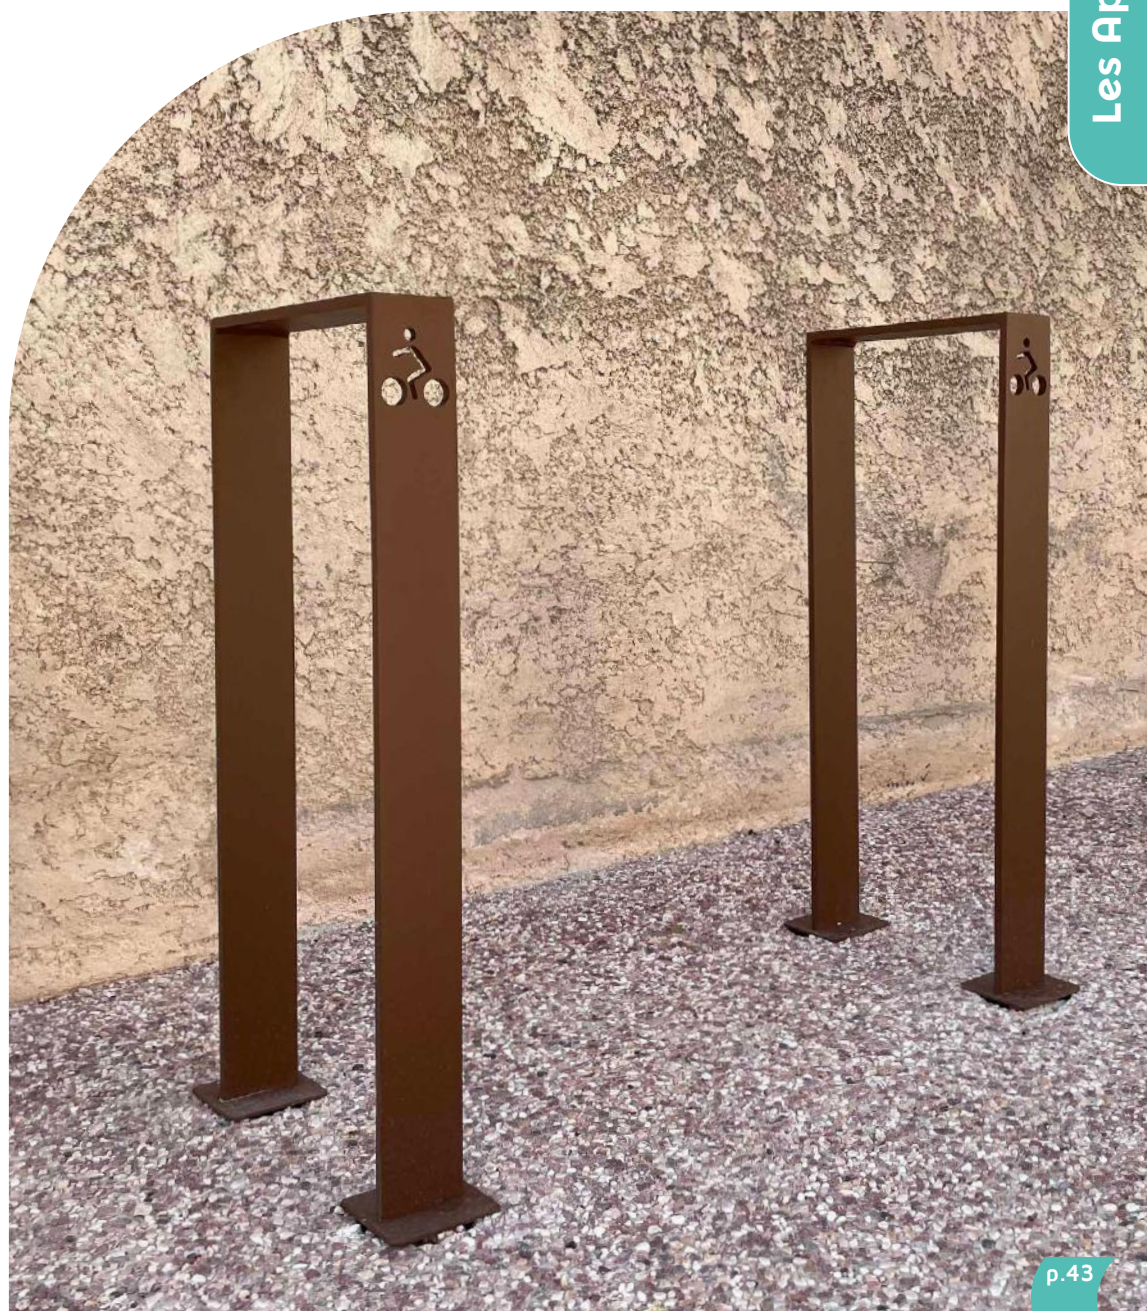

Les Appuis Vélos

Appui vélo **Diva**

H. hors-sol	Largeur	Matière
100 cm	85 cm	Acier

Appui vélo **Diabolo**

H. hors-sol	Diamètre	Matière
82 cm	80 cm	Acier

Appui vélo **Éléance**

H. hors-sol	Largeur	Matière
90 cm	20 cm	Acier

Appui vélo **Giga Oblong**

H. hors-sol	Largeur	Matière
100 cm	92 cm	Acier

Appui vélo **Giga Rond**

H. hors-sol	Largeur	Matière
100 cm	72 cm	Acier

Appui vélo **H**

H. hors-sol	Largeur	Matière
100 cm	36 cm	Acier

Appui vélo **Cubic**

H. hors-sol	Largeur	Matière
90 cm	40 cm	Acier

Les Enclos Conteneurs

Des possibilités infinies

Agencez votre espace grâce à cet ensemble de pièces.
Concevez vous-même l'assemblage dont vous avez besoin,
ou faites-vous accompagner par l'un de nos experts.