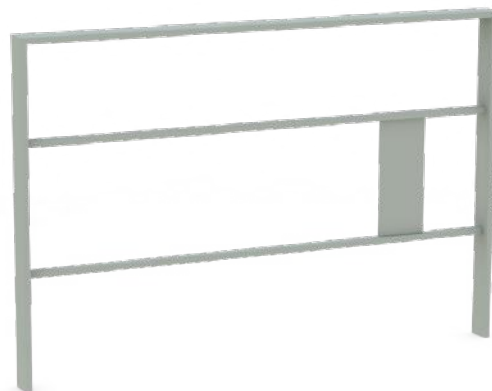

Barrière **Cubic 1m50**

H. hors-sol	H. totale	Longueur	Structure
100 cm	120 cm	150 cm	Acier