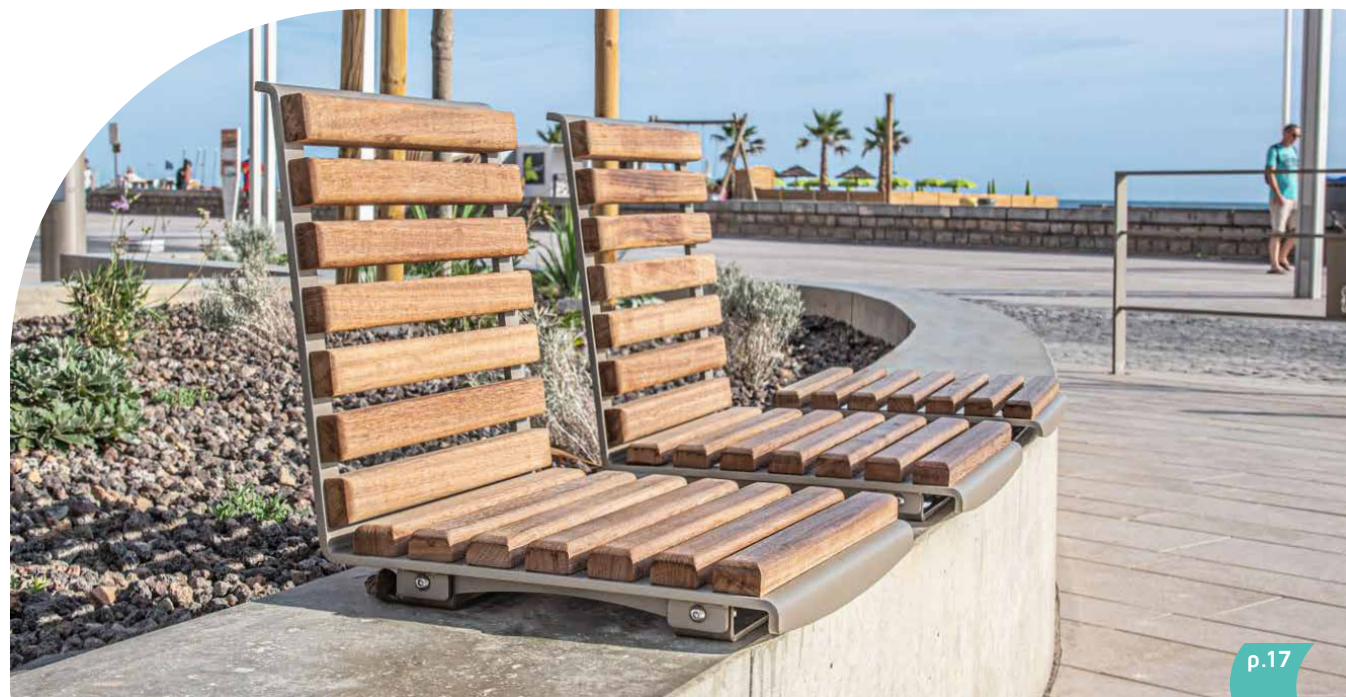

Fauteuil **Cubic**

Places	Longueur (cm)	Assise	Pieds
1	60	Acier	Acier

Les Banquettes

Banquette Paseo Bois

Places	Longueur (cm)	Lattes	Pieds
1 / 2 / 3 / 5	70 / 140 / 180 / 280	Bois Moabi	Acier

Banquette Paseo Evolution Ecotek®