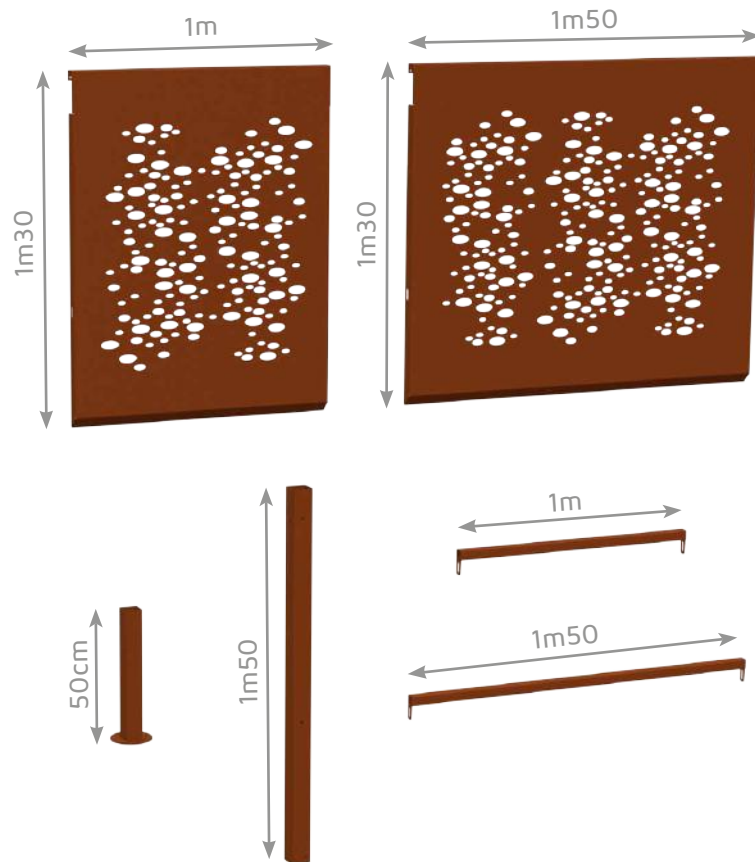

Options :

- Amovibilités • Platinas de fixation
- Colerettes cache scellement

Bi-couleur

Potelet H

Section	H. hors-sol	H. totale	Matière
9x7 cm	100 cm	120 cm	Acier
9x7 cm	120 cm	140 cm	Acier

Bi-couleur

Potelet Elégance

Ø	H. hors-sol	H. totale	Matière
6 cm	110 cm	130 cm	Acier
6 cm	130 cm	150 cm	Acier

Bi-couleur

Potelet Lotus

Ø tube	H. hors-sol	H. totale	Matière
6 cm	100 cm	120 cm	Acier
6 cm	120 cm	140 cm	Acier
9 cm	100 cm	120 cm	Acier
9 cm	120 cm	140 cm	Acier

Appui vélo **Cubic**

H. hors-sol	Largeur	Matière
90 cm	40 cm	Acier

Les Enclos Conteneurs

Des possibilités infinies

Agencez votre espace grâce à cet ensemble de pièces.
Concevez vous-même l'assemblage dont vous avez besoin,
ou faites-vous accompagner par l'un de nos experts.