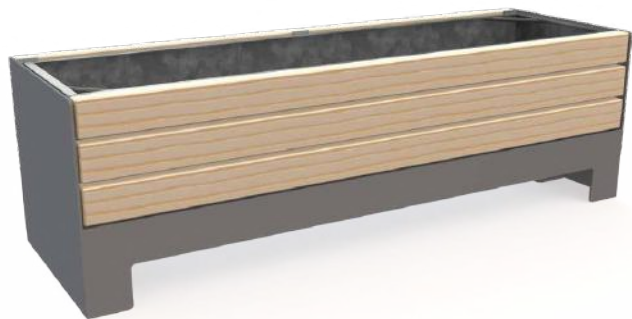

Les Bacs à Plantes

Bac à plantes **Cubic 40**

Carré	Hauteur	Matière	Traitement
40 cm	84 cm	Acier	Métallisation + Thermo RAL au choix
Volume : 240L			

Bac à plantes **Cubic 80**

Carré	Hauteur	Matière	Traitement
80 cm	84 cm	Acier	Métallisation + Thermo RAL au choix
Volume : 475L			

Bac à plantes **Cubic 140**

Carré	Hauteur	Matière	Traitement
140 cm	114 cm	Acier	Métallisation + Thermo RAL au choix
Volume : 950L			

Bac à plantes Largo

Longueur	Largeur	Hauteur	Matière	Traitement
150 cm	50 cm	43 cm	Pin	Métallisation + Thermo RAL au choix