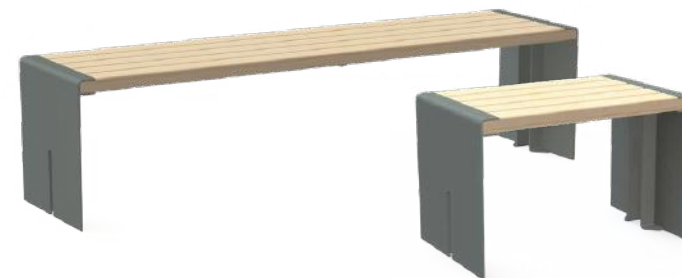

Places	Longueur (cm)	Lattes	Pieds
1 / 2 / 3 / 5	70 / 140 / 180 / 280	Ecotek®	Acier

HAUTEUR D'ASSISE
57 cm

Banquette Paseo Bois SENIOR

Places	Longueur (cm)	Lattes	Pieds
2	180	Bois Moabi	Acier

Avec accoudoir central

Banquette Paseo Evolution Acier

Places	Longueur (cm)	Lattes	Pieds
1 / 2 / 3 / 5	70 / 140 / 180 / 280	Acier	Acier

Banquette Serena

Places	Longueur (cm)	Lattes	Pieds
1 / 2 / 3	70 / 140 / 180	Ecoteck® / Bois Moabi	Acier

Banquette Steel Paseo

Places	Longueur (cm)	Assise	Pieds
1 / 2 / 3	60 / 120 / 180	Acier	Acier

Les Banquettes

Banquette Selva

Places	Longueur (cm)	Lattes	Pieds
1 / 3	60 / 180	Pin	Acier

Banquette Cubic

Places	Longueur (cm)	Assise	Pieds
1 / 2 / 3	70 / 140 / 180	Acier	Acier