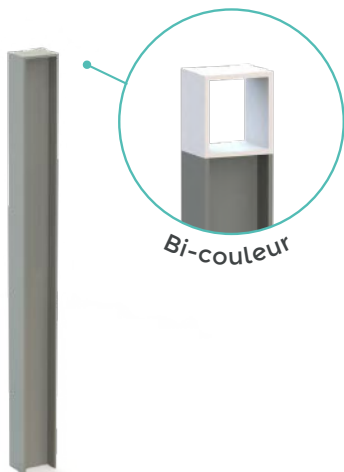

Bi-couleur

Potelet *Cubic*

Section	H. hors-sol	H. totale	Matière
8x8 cm	100 cm	120 cm	Acier
8x8 cm	120 cm	140 cm	Acier

Les Potelets et Bornes

- Options :
- Amovibilités
 - Platinas de fixation
 - Colletteres cache scellement

Borne Giga

Ø	H. hors-sol	H. totale	Matière
17 cm	70 cm	90 cm	Acier ou Inox
20 cm	70 cm	90 cm	Acier ou Inox
25 cm	60 cm	80 cm	Acier ou Inox

Bi-couleur

Potelet Giga

Ø	H. hors-sol	H. totale	Matière
8 cm	100 cm	120 cm	Acier ou Inox
8 cm	120 cm	140 cm	Acier ou Inox
9 cm	100 cm	120 cm	Acier ou Inox
9 cm	120 cm	140 cm	Acier ou Inox
12 cm	80 cm	100 cm	Acier ou Inox
12 cm	100 cm	120 cm	Acier ou Inox
12 cm	120 cm	140 cm	Acier ou Inox

Options :

- Amovibilités • Platinas de fixation
- Colerettes cache scellement

Bi-couleur

Potelet H

Section	H. hors-sol	H. totale	Matière
9x7 cm	100 cm	120 cm	Acier
9x7 cm	120 cm	140 cm	Acier

Bi-couleur

Potelet Elégance