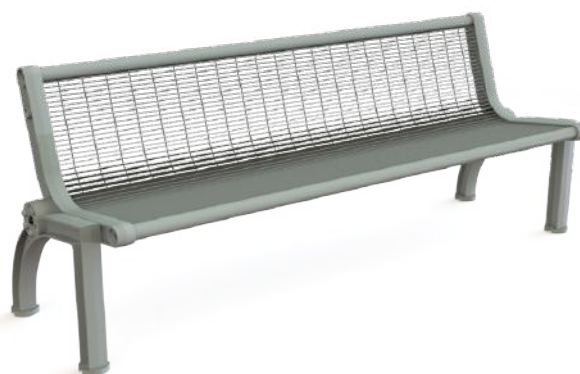

Banc Mutant 3 Treillis Acier

Places	Longueur (cm)	Assise	Pieds
3	200	Acier	Fonte