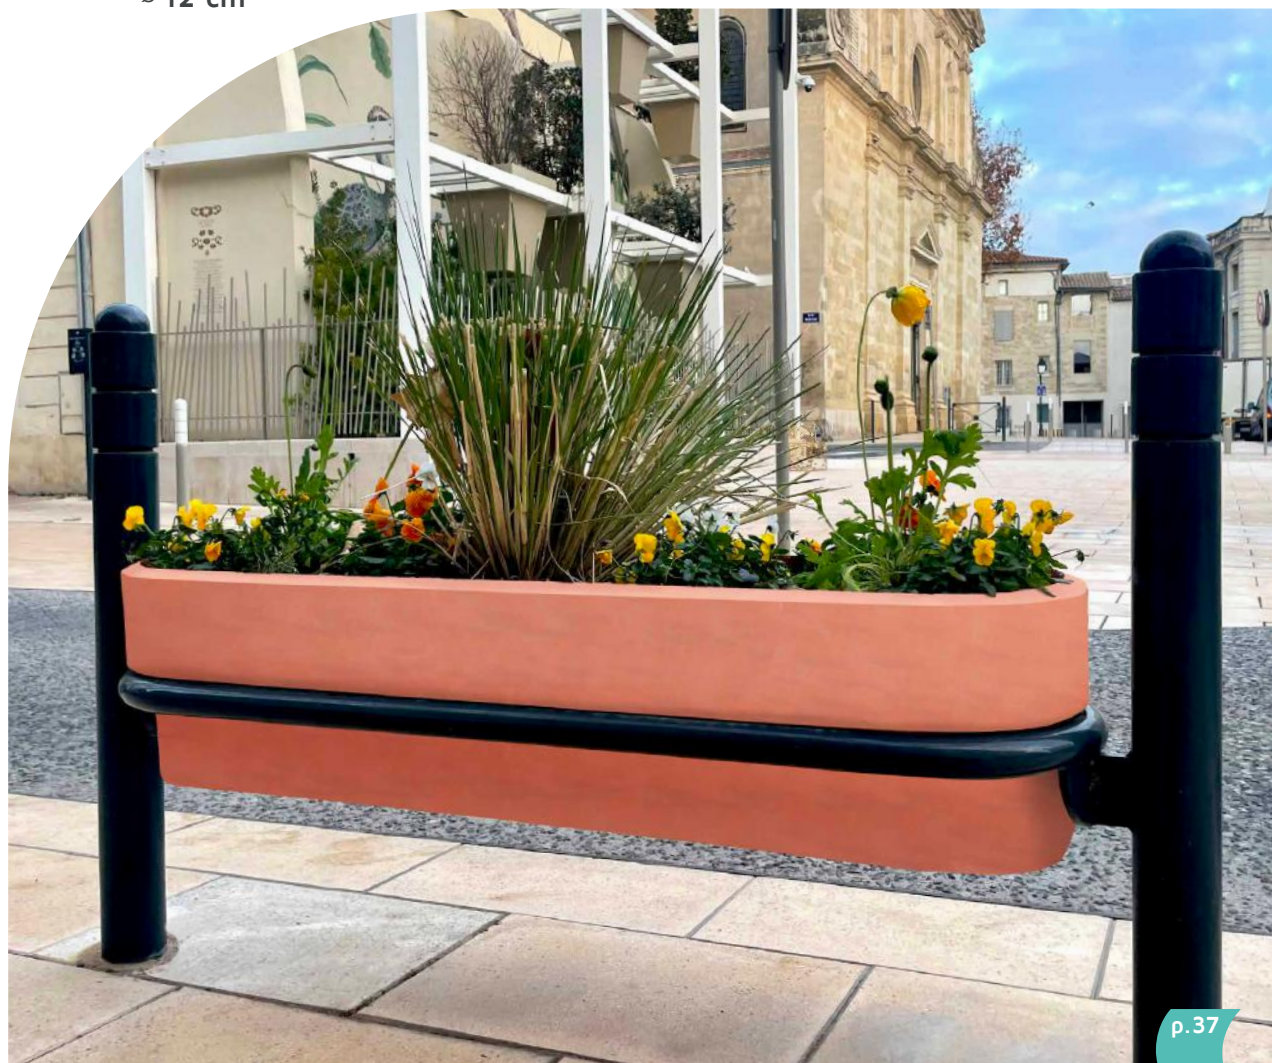

Barrière *Croix iTeck*

H. hors-sol	H. totale	Longueur	Structure	Lice
100 cm	120 cm	110 cm	Acier	Ecoteck®

Les Potelets et Bornes

- Options :
- Amovibilités
 - Platinas de fixation
 - Colerettes cache scellement