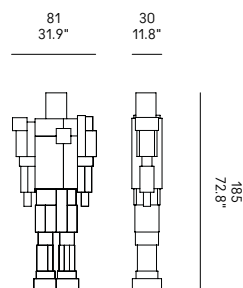

Bianco White Blanc Weiß Blanco	Grigio Grey Gris Grau Gris	Bianco / Blu / Giallo / Nero White / Blue / Yellow / Black Blanc / Bleu / Jaune / Noir Weiß / Blau / Gelb / Schwarz Cuerpo / Azul / Amarillo / Negro MULTICOLOR [+++]
ROBOX	CM9003-4L9W	CM9003-4L9X	CM9003Z-D6WA