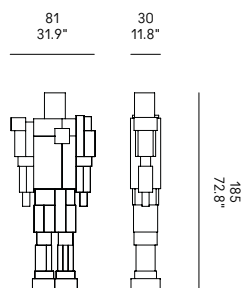

Bianco White Blanc Weiß Blanco	Grigio Grey Gris Grau Gris	Bianco / Blu / Giallo / Nero White / Blue / Yellow / Black Blanc / Bleu / Jaune / Noir Weiß / Blau / Gelb / Schwarz Cuerpo / Azul / Amarillo / Negro MULTICOLOR
ROBOX	CM9003-4L9W	CM9003-4L9X	CM9003Z-D6WA