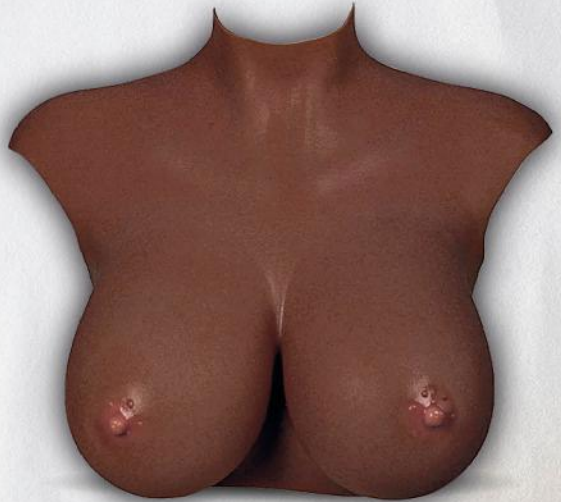

ULTRA REALISTIC BREAST FORM

XX-DREAMSTOYS Forma de pecho ultra realista negro talla S | N.º DE ARTÍCULO.: 700000256439

No se recomienda el uso de este producto para usuarios que pesen más de 100 kg o miden más de 190 cm. El producto tiene polvo para mantenerlo seco. ¡Tenga en cuenta que no es suciedad! Talla: S (copa C), Peso: 2,31 kg Circunferencia del cuello: 33 cm Longitud delantera del cuello: 11,5 cm Longitud del cuello: 13,5 cm Ancho de hombros: 35,5 cm Línea superior del busto: 84 cm Línea inferior del busto: 75 cm Longitud total: 37 cm.

XX-DREAMSTOYS Forma de pecho ultra realista negro talla M | N.º DE ARTÍCULO.: 700000256440

Usuarios con un peso superior a 100 kg o una altura superior a 190 cm No se recomienda el uso de este producto. Talla: M (copa D), Peso: 2,65 kg Circunferencia del cuello: 33 cm Largo del cuello delantero: 11,5 cm Largo del cuello: 13,5 cm Ancho de los hombros: 35,5 cm Línea superior del busto: 87 cm Línea inferior del busto: 76 cm Longitud total: 37 cm.

XX-DREAMSTOYS Forma de pecho ultra realista negro talla L | N.º DE ARTÍCULO.: 700000256441

Usuarios con un peso superior a 100 kg o una altura superior a 190 cm No se recomienda el uso de este producto. Talla: L (copa E), Peso: 4,06 kg Circunferencia del cuello: 33 cm Largo del cuello delantero: 11,5 cm Largo del cuello: 13,5 cm Ancho de hombros: 35,5 cm Top Línea del busto: 93,5 cm Debajo de la línea del busto: 77,5 cm Largo total: 37 cm.

XX-DREAMSTOYS Forma de pecho ultra realista negro talla XL | N.º DE ARTÍCULO.: 700000256442

Usuarios con un peso superior a 105 kg o una altura superior a 195 cm No se recomienda el uso de este producto. Talla: XL (copa H), Peso: 5,5 kg Circunferencia del cuello: 36 cm Largo del cuello delantero: 12 cm Largo del cuello: 13,5 cm Ancho de hombros: 49 cm Top Línea del busto: 104 cm Debajo de la línea del busto: 88 cm Largo total: 42 cm.