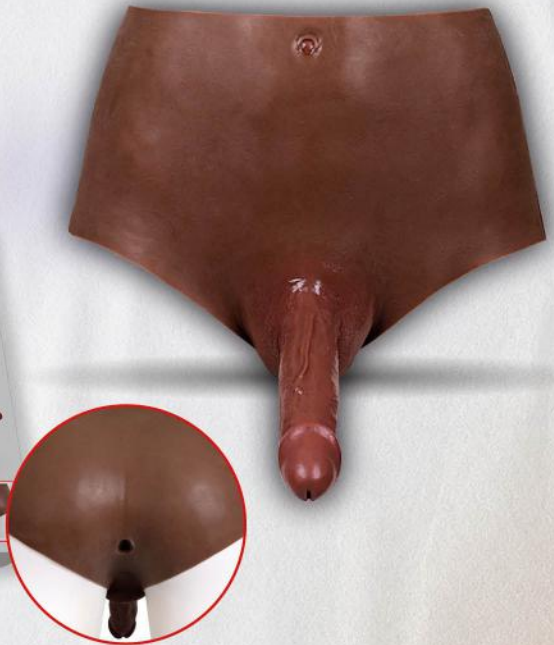

ULTRA REALISTIC PENIS FORM

XX-DREAMSTOYS Forma de pene ultra realista negro talla S | N.º DE ARTÍCULO.: 700000256443

Pene de aspecto realista, muy elástico. Simulación de la forma del ombligo. No se recomienda el uso de este producto para usuarios que pesen más de 100 kg o miden más de 190 cm. El producto tiene polvo para mantenerlo seco. ¡Tenga en cuenta que no es suciedad! Talla: S. Peso: 0,80 kg Cintura: 62 cm Diámetro cadera: 81 cm Diámetro pene: 3,5 cm Largo pene: 13 cm Largo total: 26 cm.

XX-DREAMSTOYS Forma de pene ultra realista negro talla M | N.º DE ARTÍCULO.: 700000256444

Pene de aspecto realista, muy elástico. Simulación de la forma del ombligo. No se recomienda el uso de este producto para usuarios que pesen más de 100 kg o miden más de 190 cm. El producto tiene polvo para mantenerlo seco. ¡Tenga en cuenta que no es suciedad! Talla: M Peso: 0,90 kg Cintura: 64 cm Diámetro cadera: 81 cm Diámetro pene: 4,0 cm Largo pene: 14,5 cm Largo total: 27 cm.

XX-DREAMSTOYS Forma de pene ultra realista negro talla L | N.º DE ARTÍCULO.: 700000256445

Pene de aspecto realista, muy elástico. Simulación de la forma del ombligo. No se recomienda el uso de este producto para usuarios que pesen más de 100 kg o miden más de 190 cm. El producto tiene polvo para mantenerlo seco. ¡Tenga en cuenta que no es suciedad! Talla: L Peso: 1,15 kg Cintura: 70 cm Diámetro cadera: 81 cm Diámetro pene: 5,0 cm Longitud pene: 15 cm Longitud total: 28 cm.